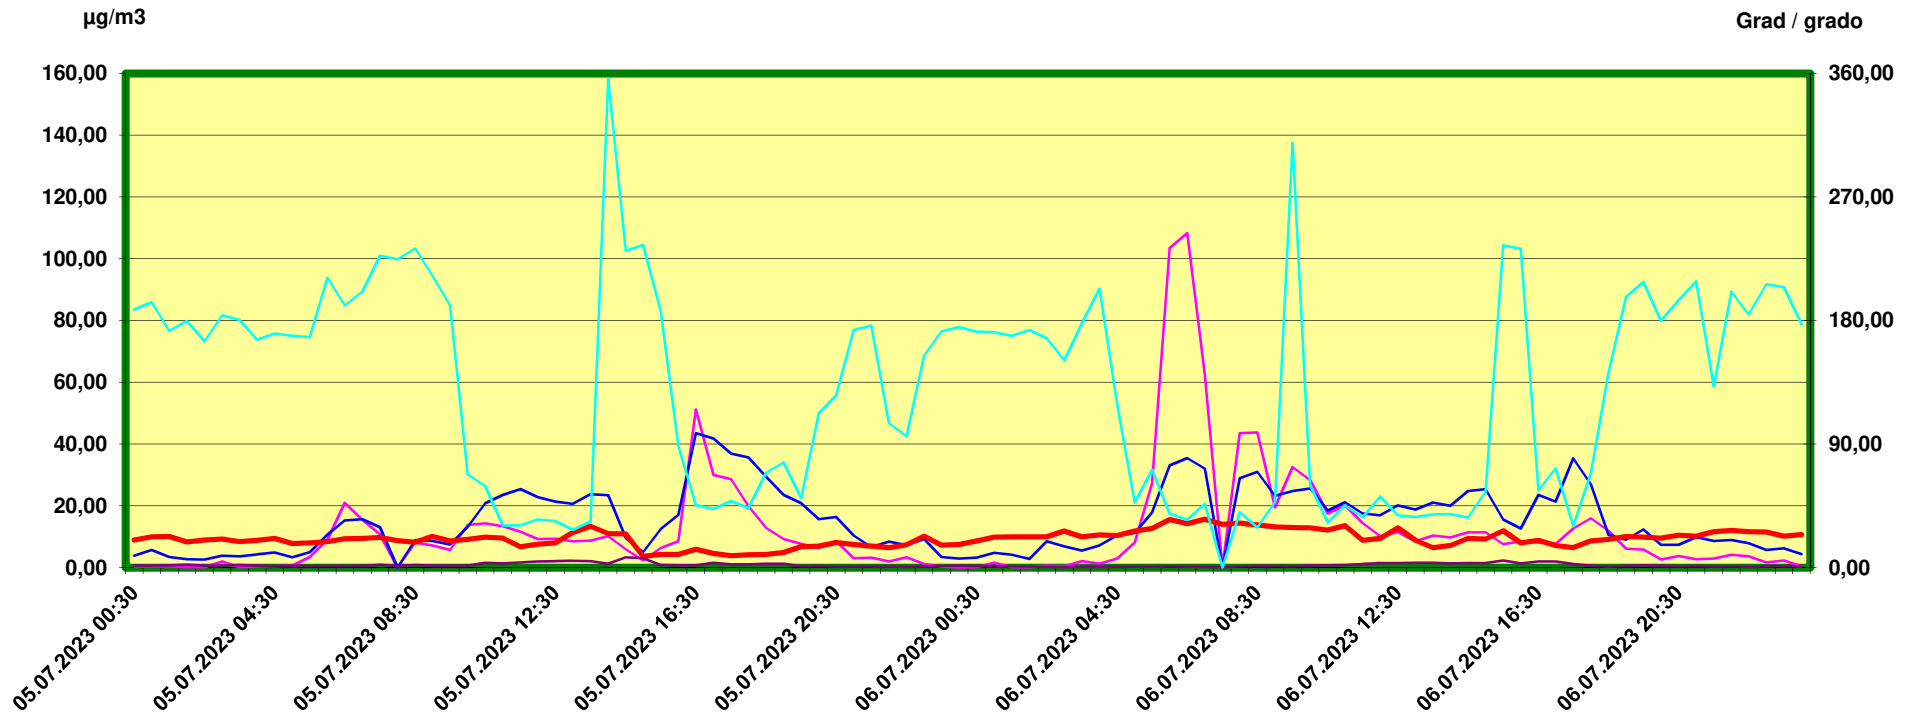

Innsbruck Ampass

Zeitraum / Periodo di tempo: 5-7-2023 00:30 - 6-7-2023 24:00

Unkorrigierte Werte / Valori non corretti