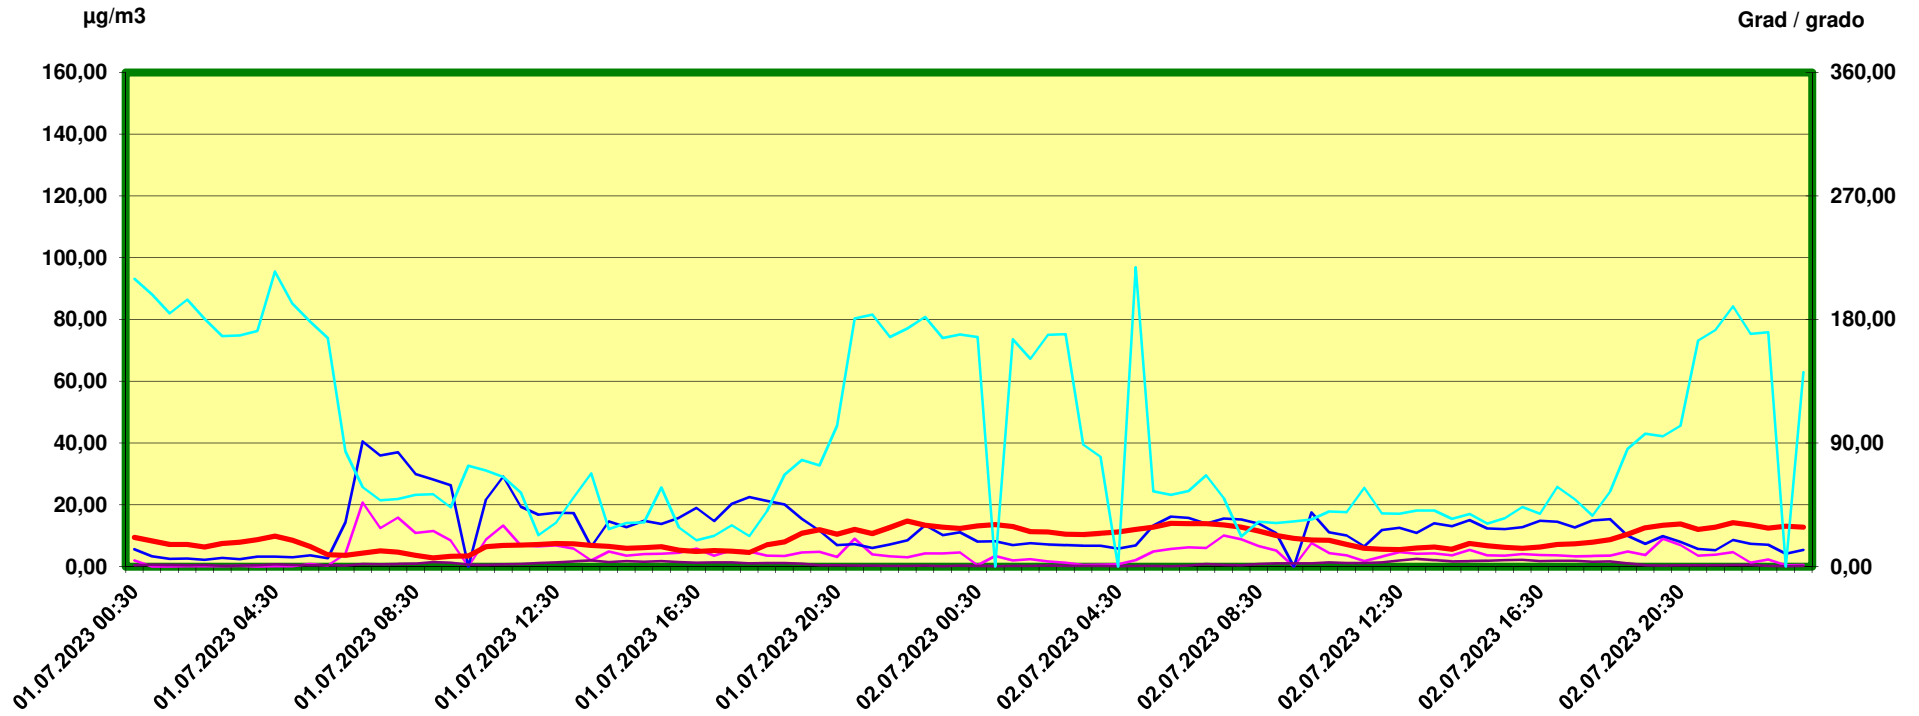

Innsbruck Ampass

Zeitraum / Periodo di tempo: 1-7-2023 00:30 - 2-7-2023 24:00

Unkorrigierte Werte / Valori non corretti