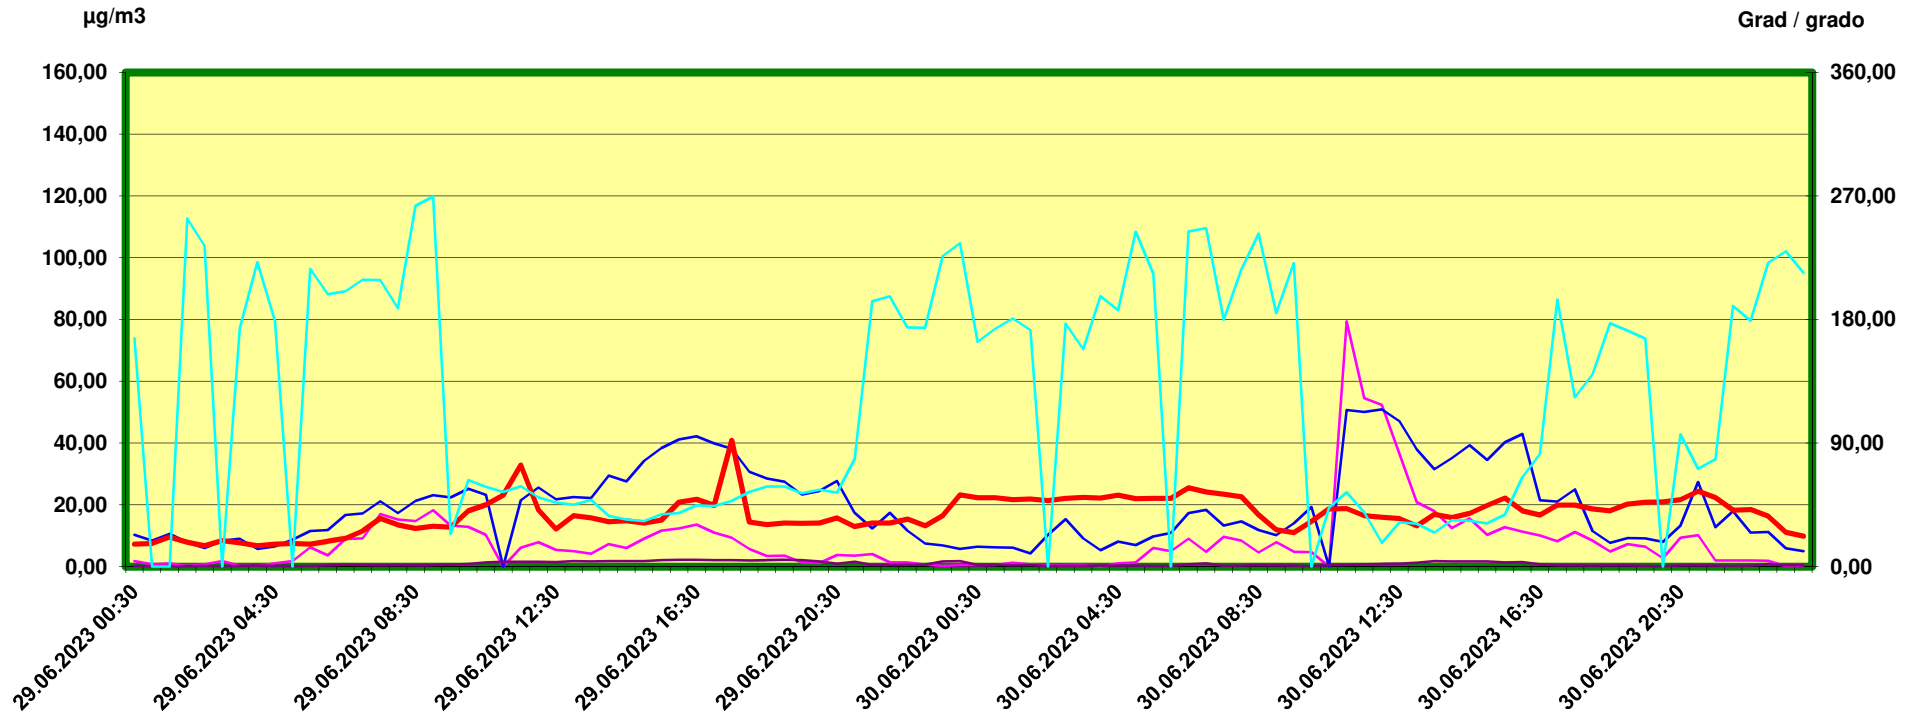

Innsbruck Ampass

Zeitraum / Periodo di tempo: 29-6-2023 00:30 - 30-7-2023 24:00

Unkorrigierte Werte / Valori non corretti