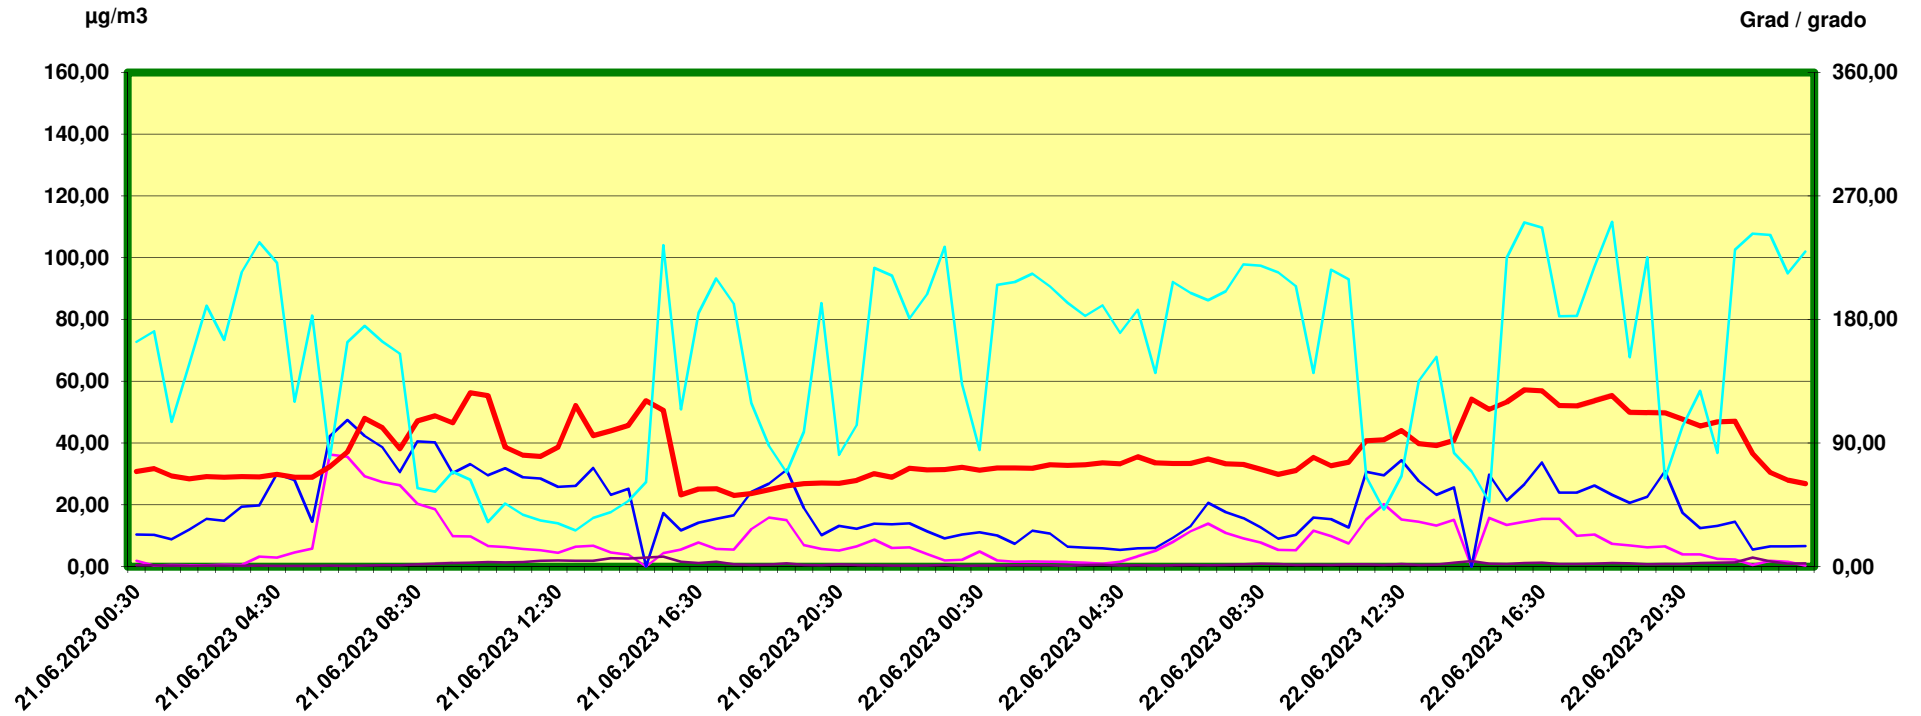

Innsbruck Ampass

Zeitraum / Periodo di tempo: 21-6-2023 00:30 - 22-6-2023 24:00

Unkorrigierte Werte / Valori non corretti