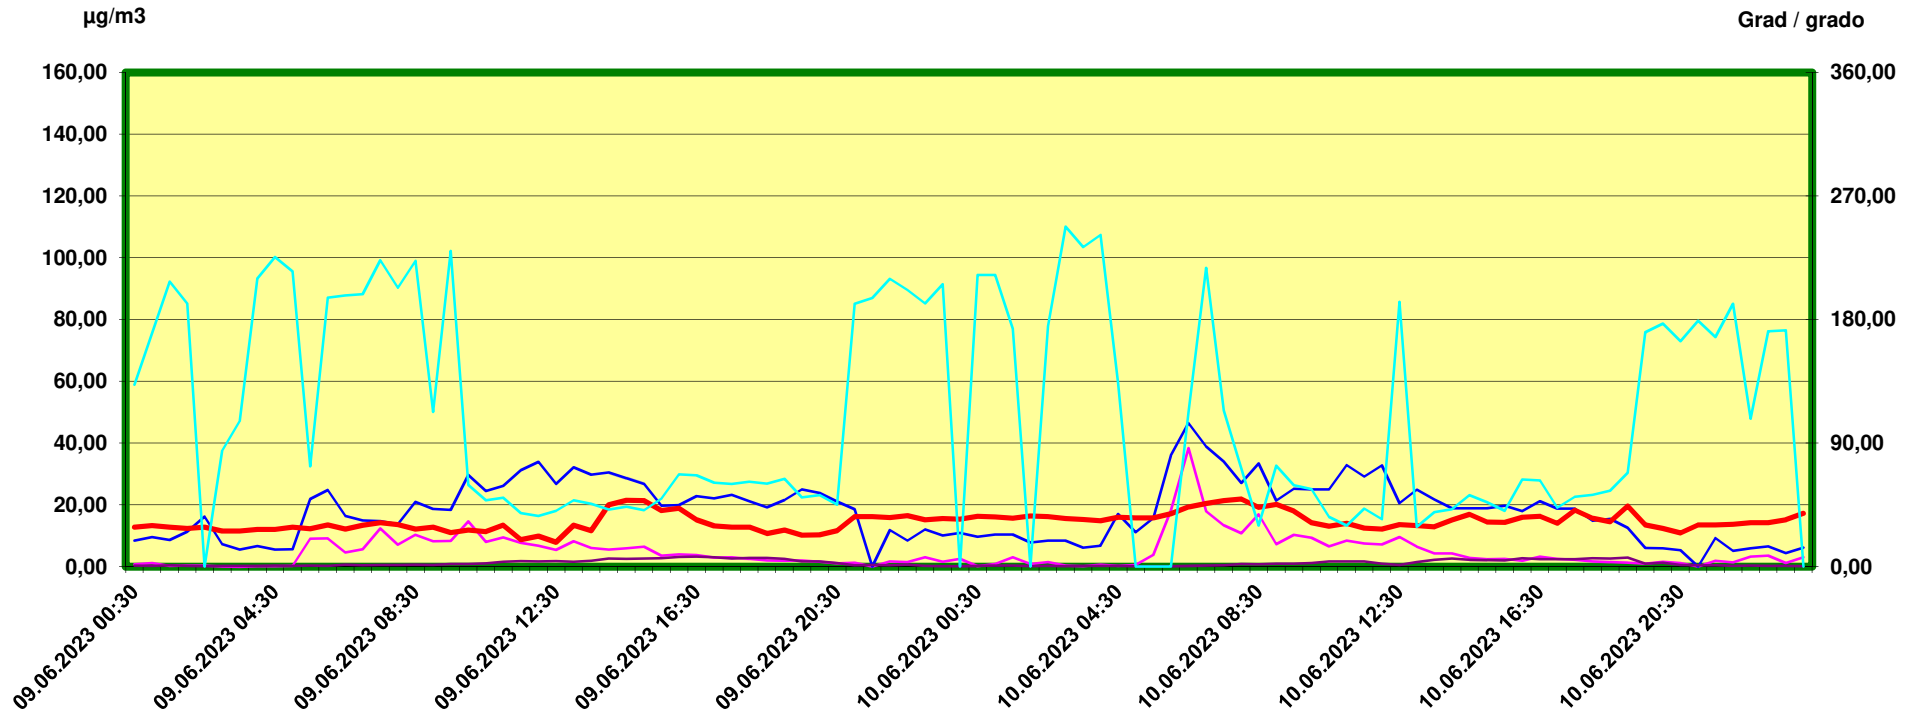

Innsbruck Ampass

Zeitraum / Periodo di tempo: 9-6-2023 00:30 - 10-6-2023 24:00

Unkorrigierte Werte / Valori non corretti