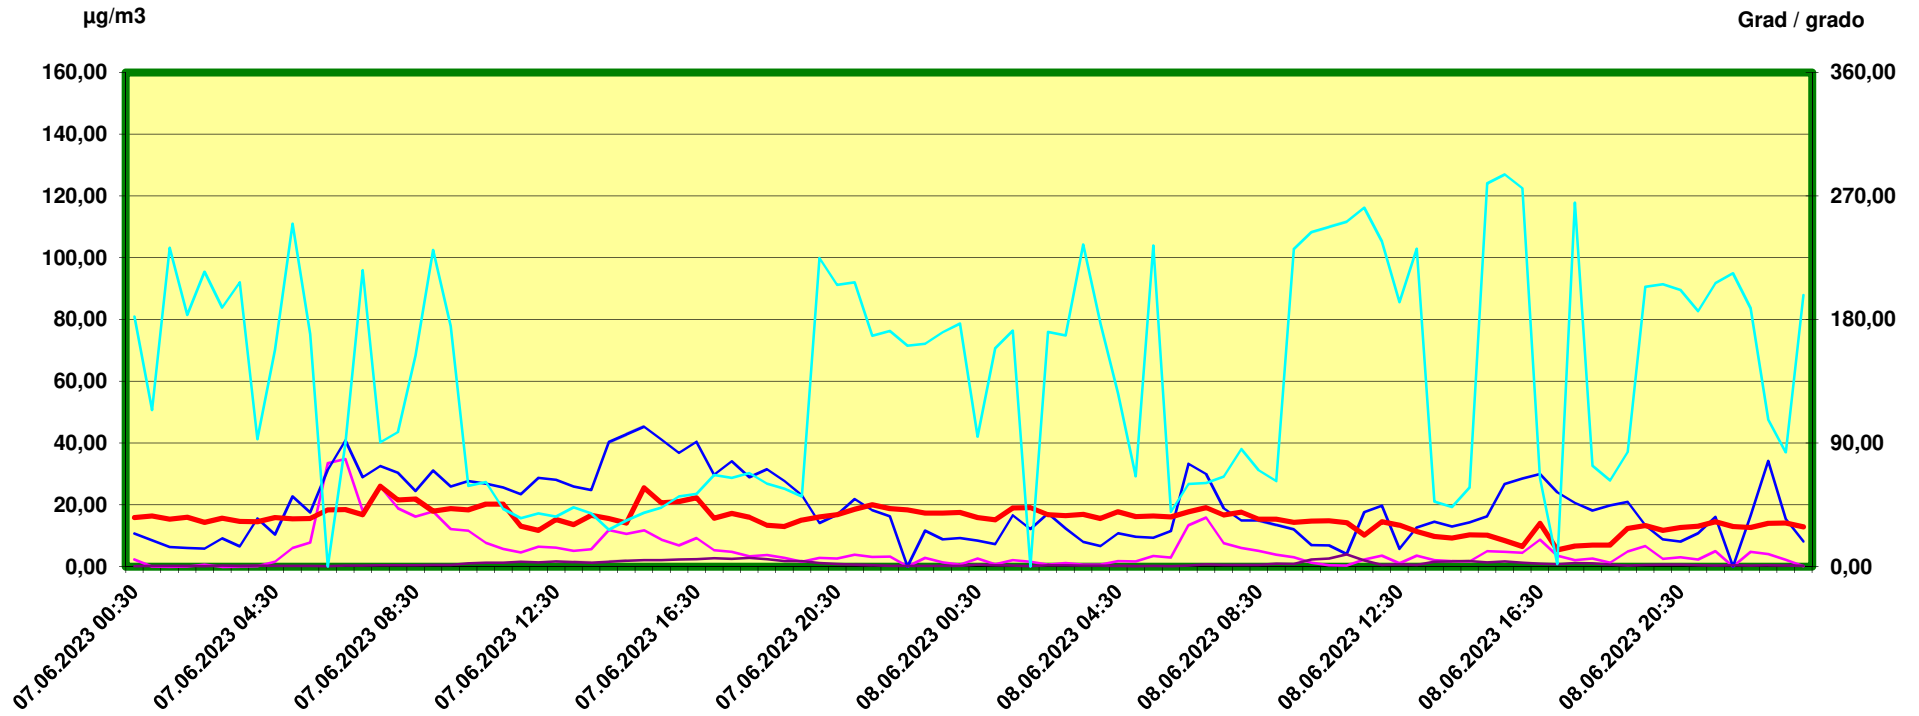

Innsbruck Ampass

Zeitraum / Periodo di tempo: 7-6-2023 00:30 - 8-6-2023 24:00

Unkorrigierte Werte / Valori non corretti