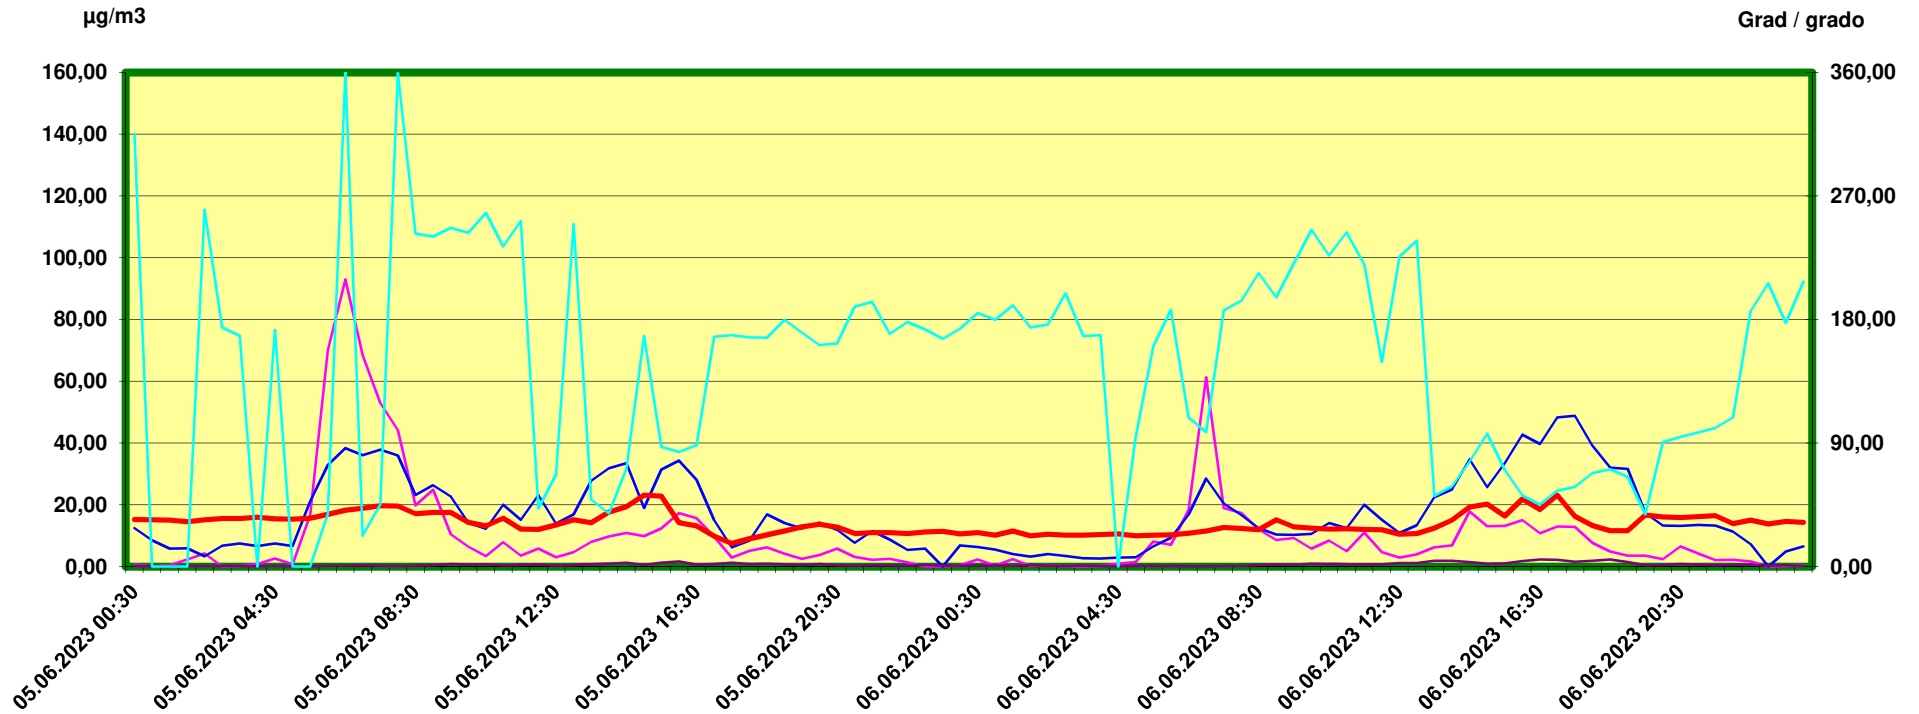

Innsbruck Ampass

Zeitraum / Periodo di tempo: 5-6-2023 00:30 - 6-6-2023 24:00

Unkorrigierte Werte / Valori non corretti