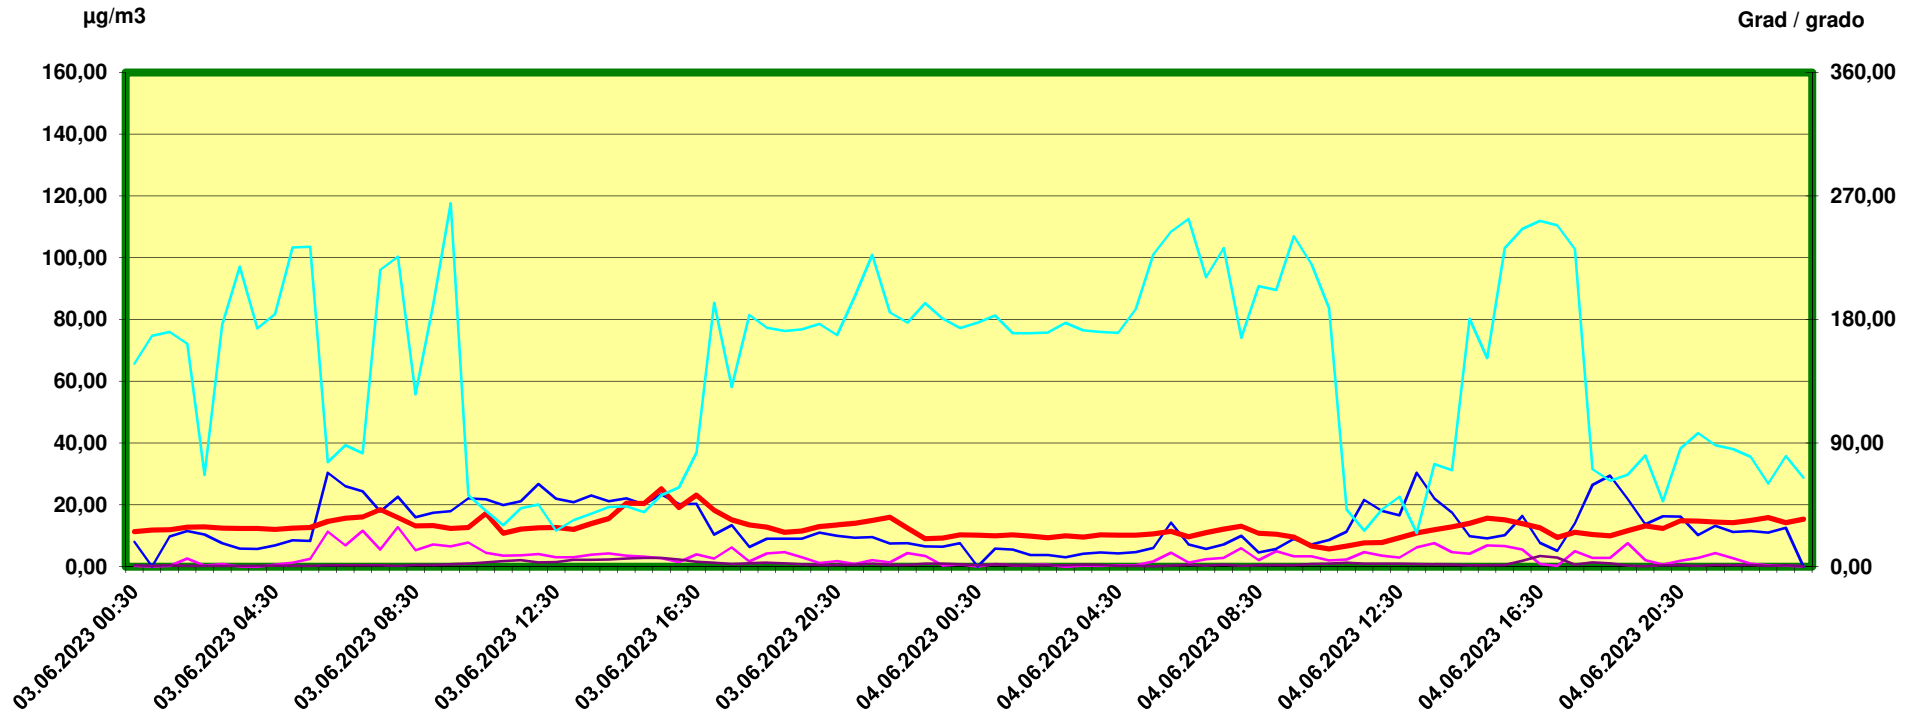

Innsbruck Ampass

Zeitraum / Periodo di tempo: 3-6-2023 00:30 - 4-6-2023 24:00

Unkorrigierte Werte / Valori non corretti