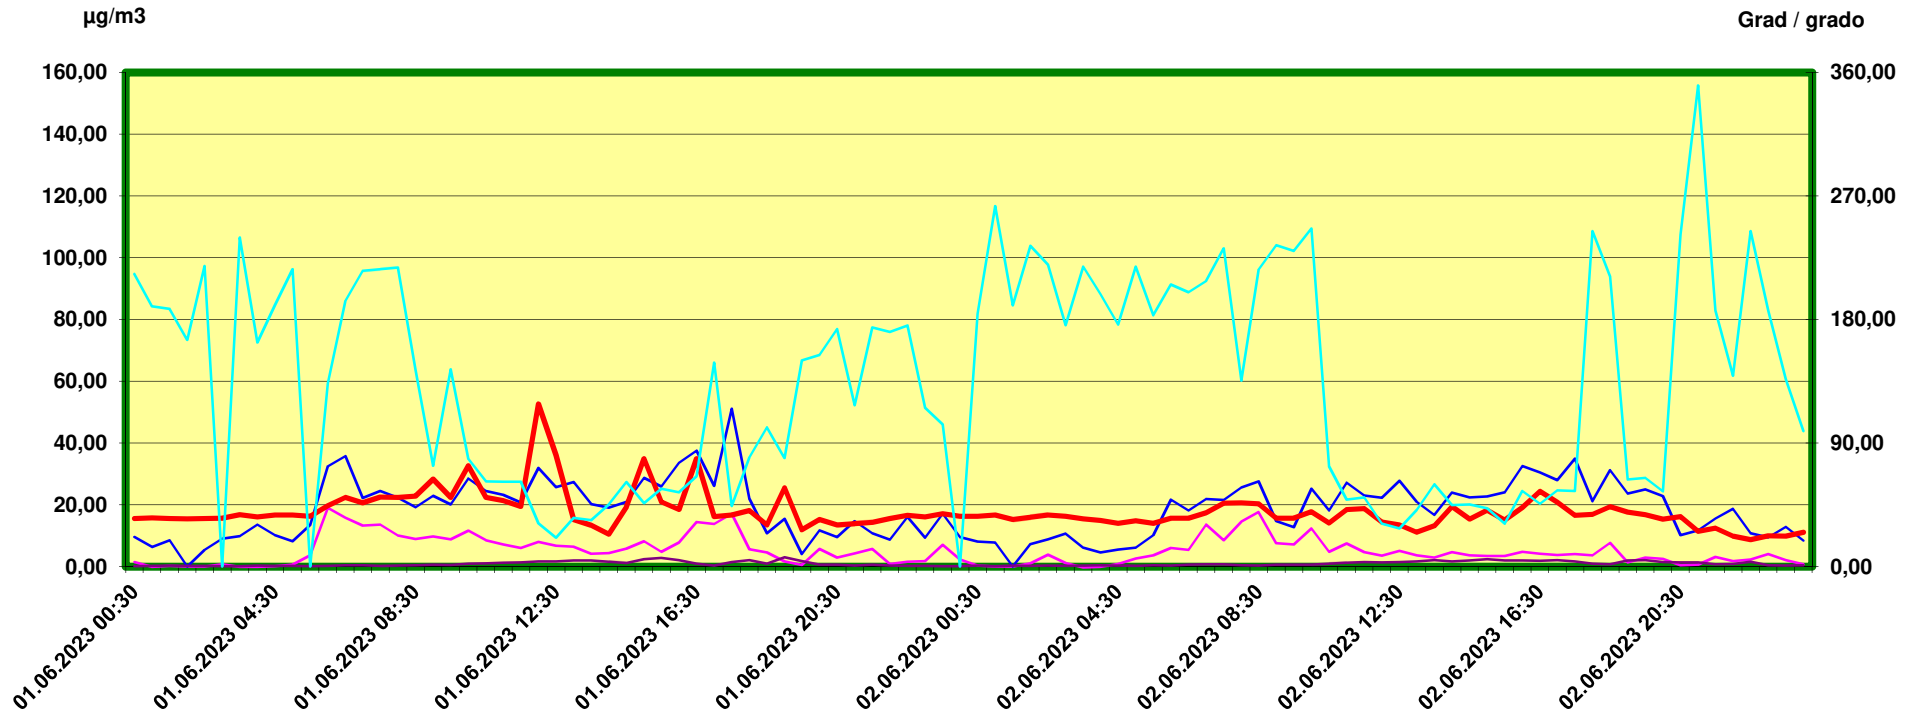

# Innsbruck Ampass

Zeitraum / Periodo di tempo: 1-6-2023 00:30 - 2-6-2023 24:00

Unkorrigierte Werte / Valori non corretti