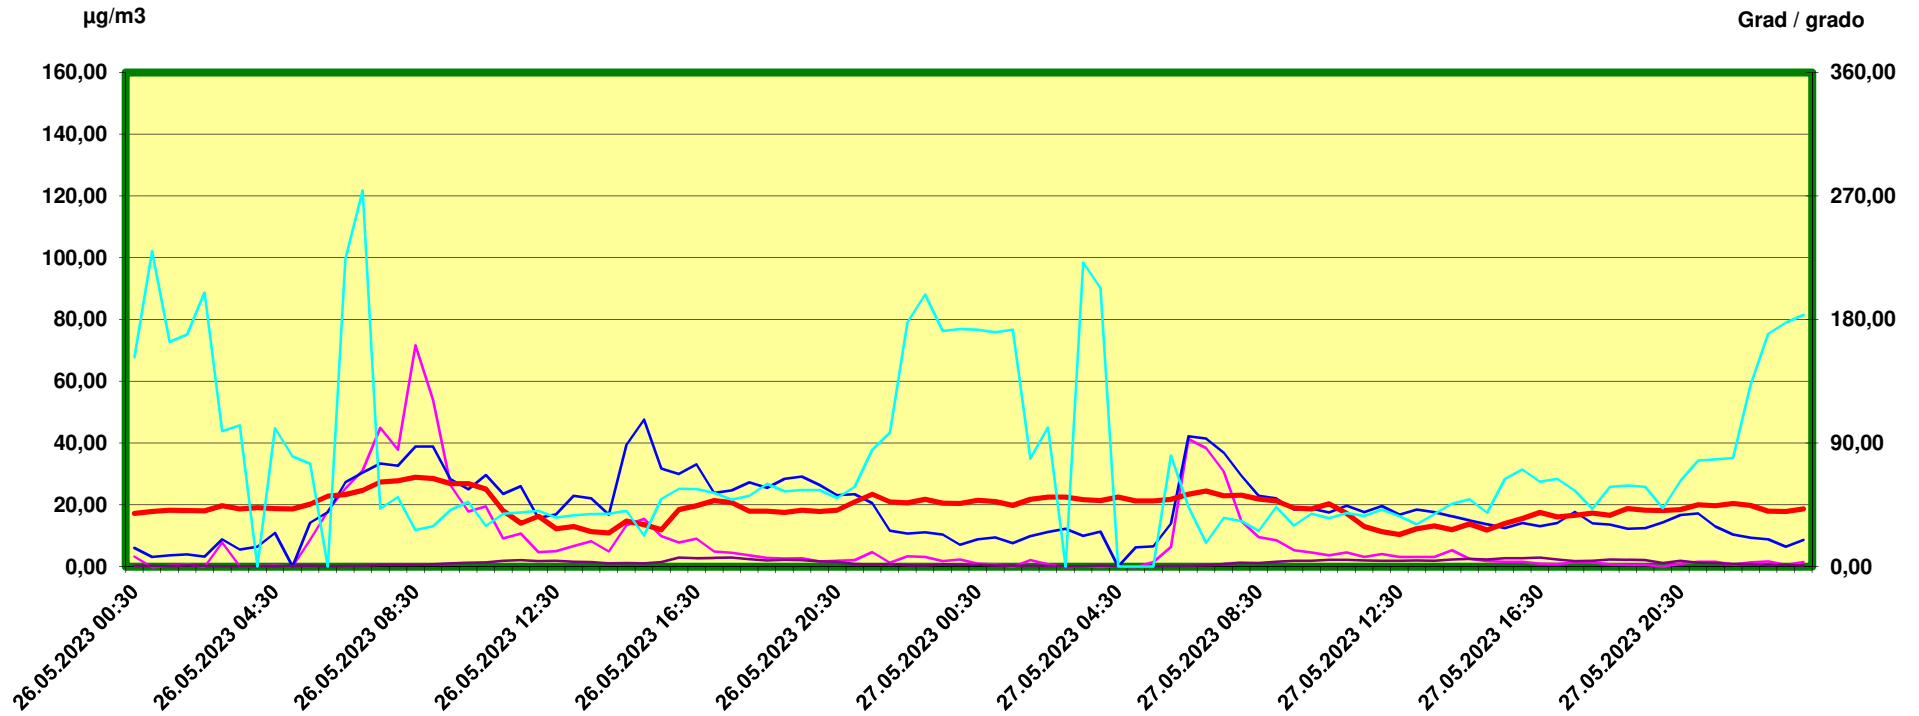

# Innsbruck Ampass

Zeitraum / Periodo di tempo: 26-5-2023 00:30 - 27-5-2023 24:00

Unkorrigierte Werte / Valori non corretti