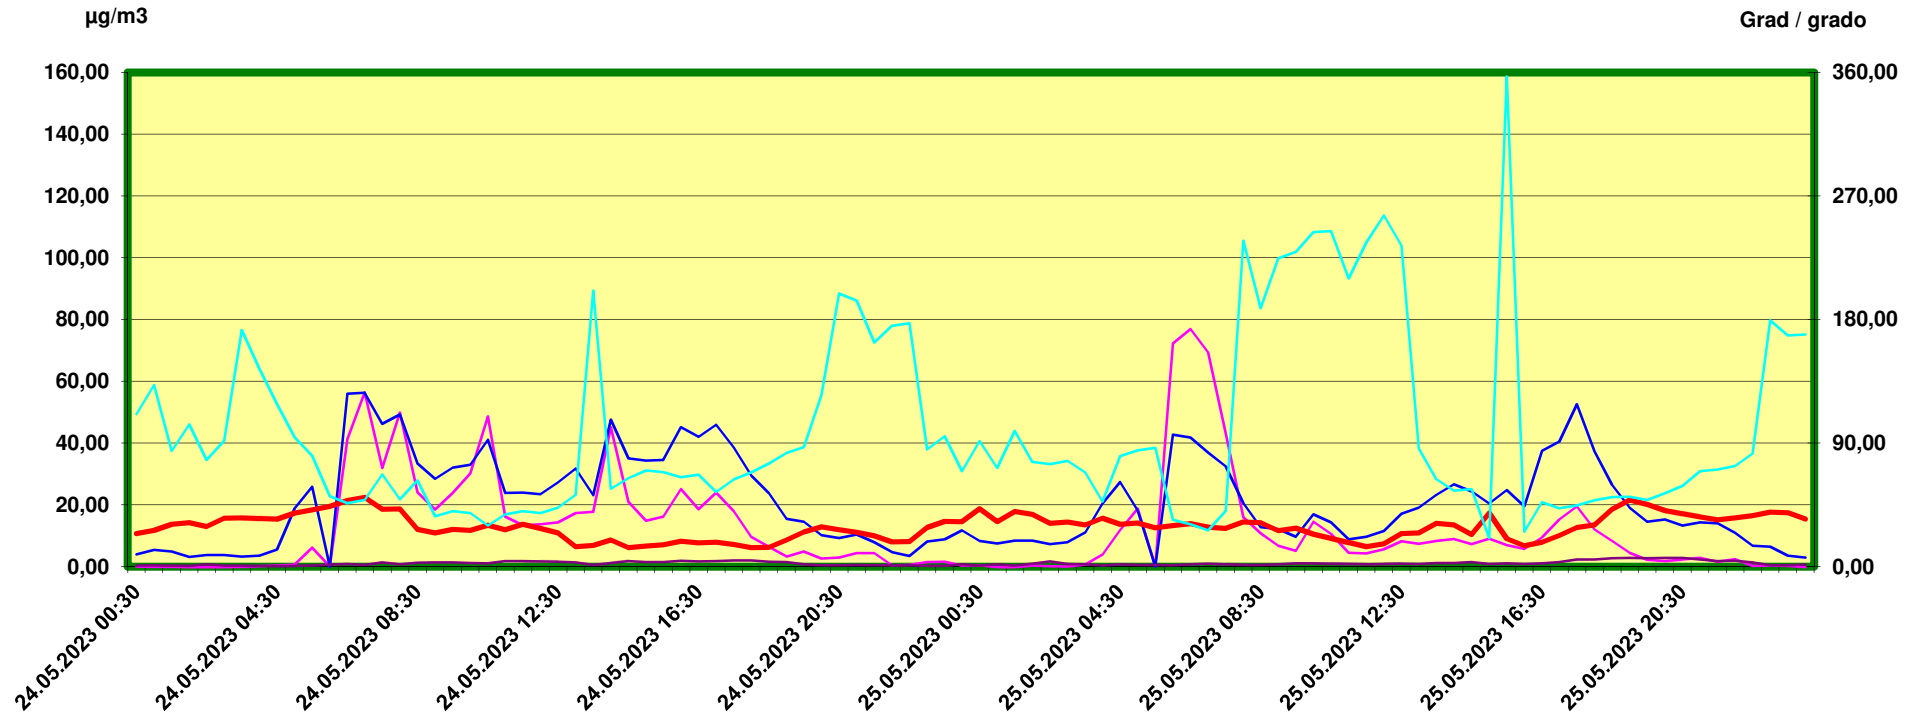

Innsbruck Ampass

Zeitraum / Periodo di tempo: 24-5-2023 00:30 - 25-5-2023 24:00

Unkorrigierte Werte / Valori non corretti