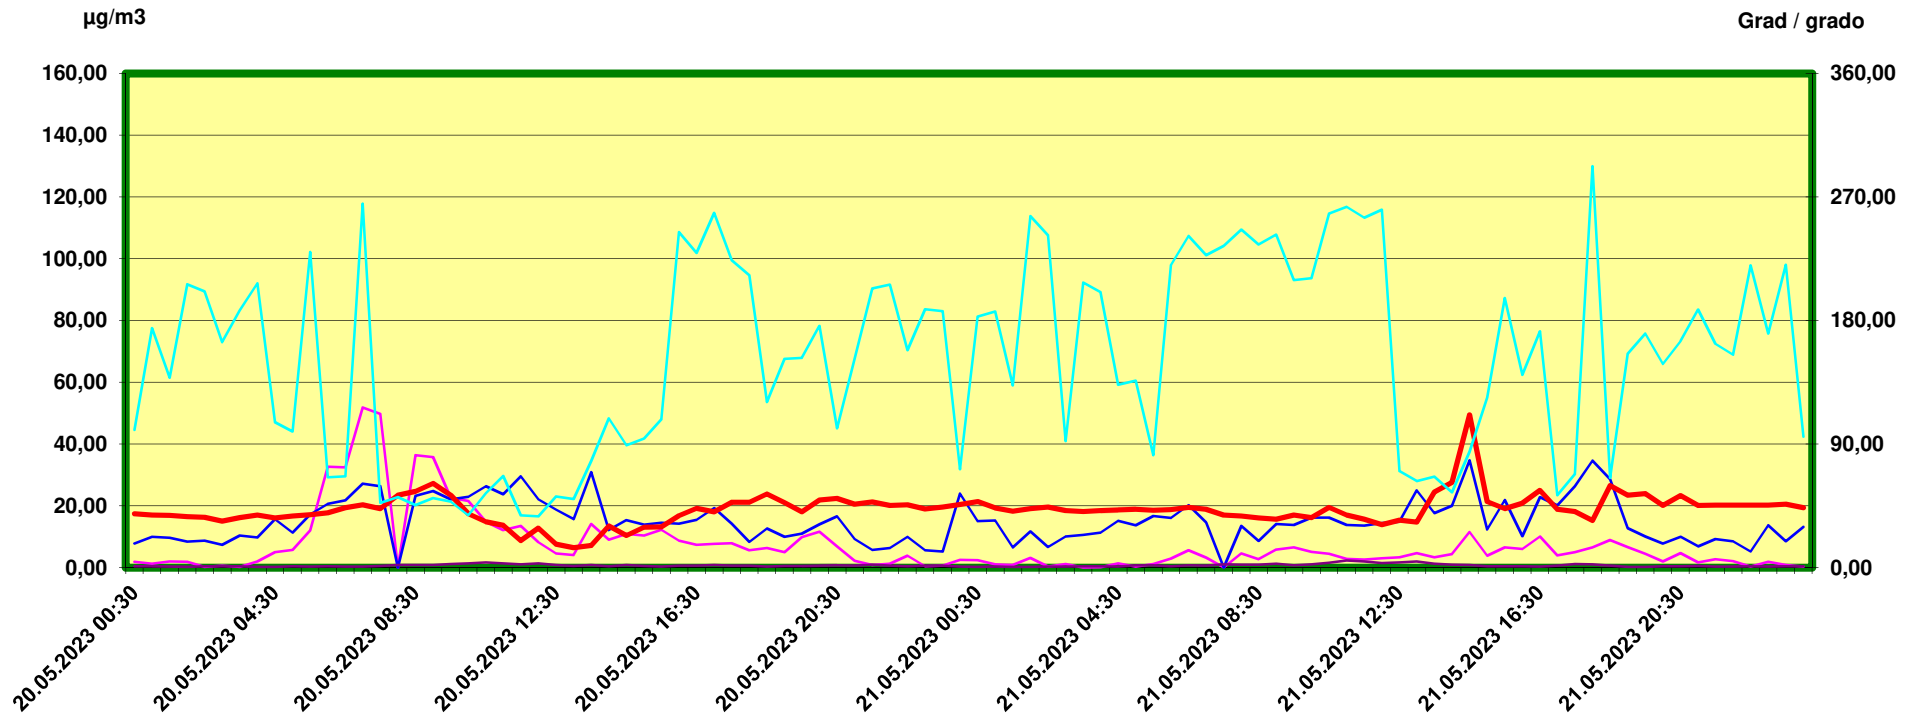

Innsbruck Ampass

Zeitraum / Periodo di tempo: 20-5-2023 00:30 - 21-5-2023 24:00

Unkorrigierte Werte / Valori non corretti