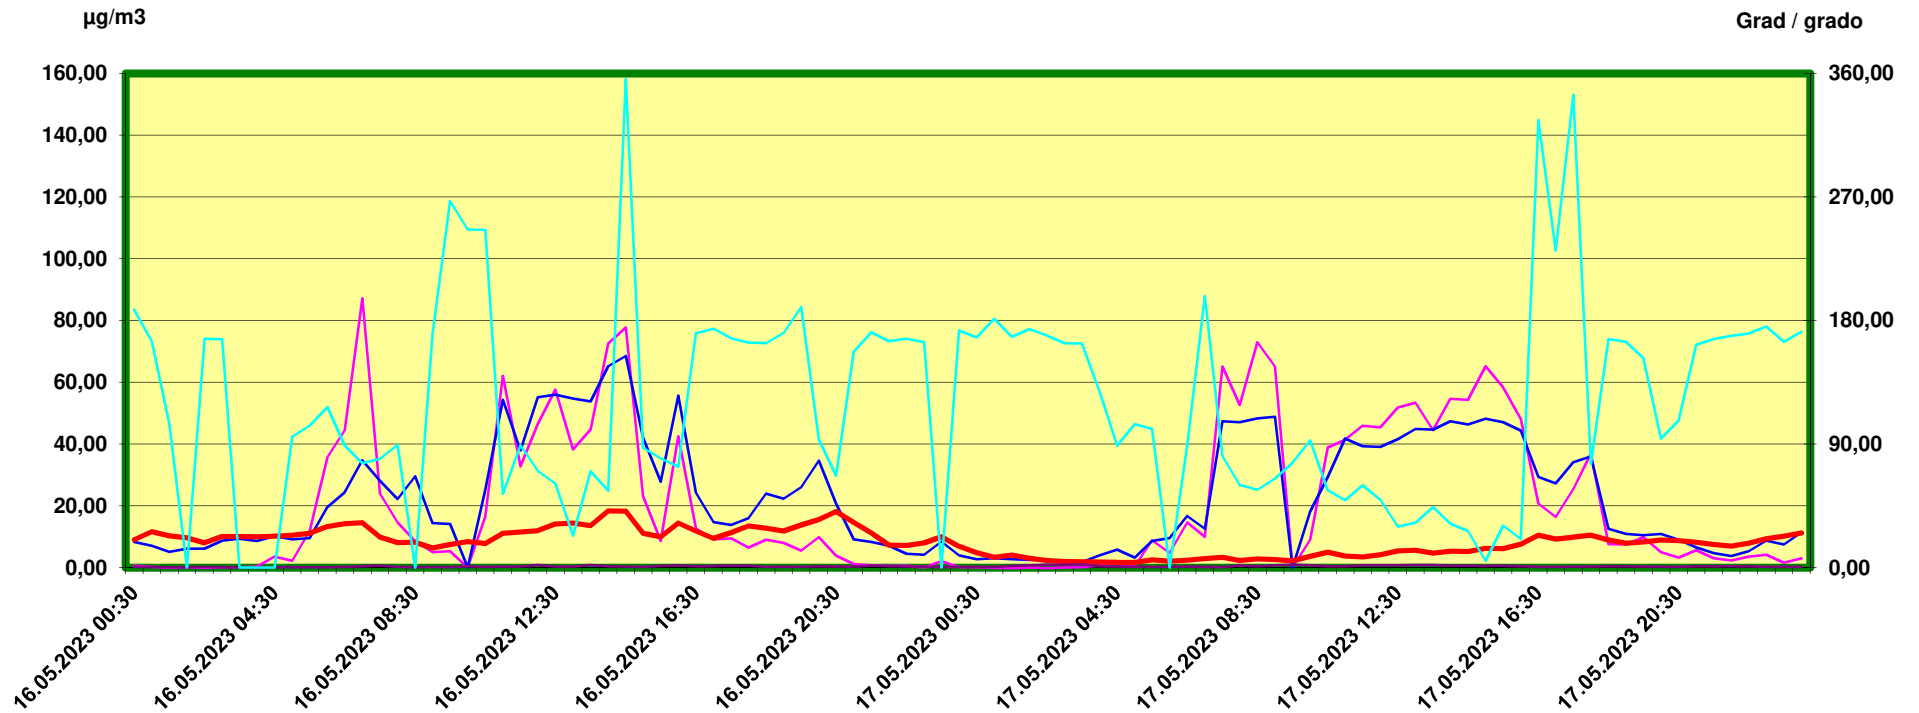

Innsbruck Ampass

Zeitraum / Periodo di tempo: 16-5-2023 00:30 - 17-5-2023 24:00

Unkorrigierte Werte / Valori non corretti