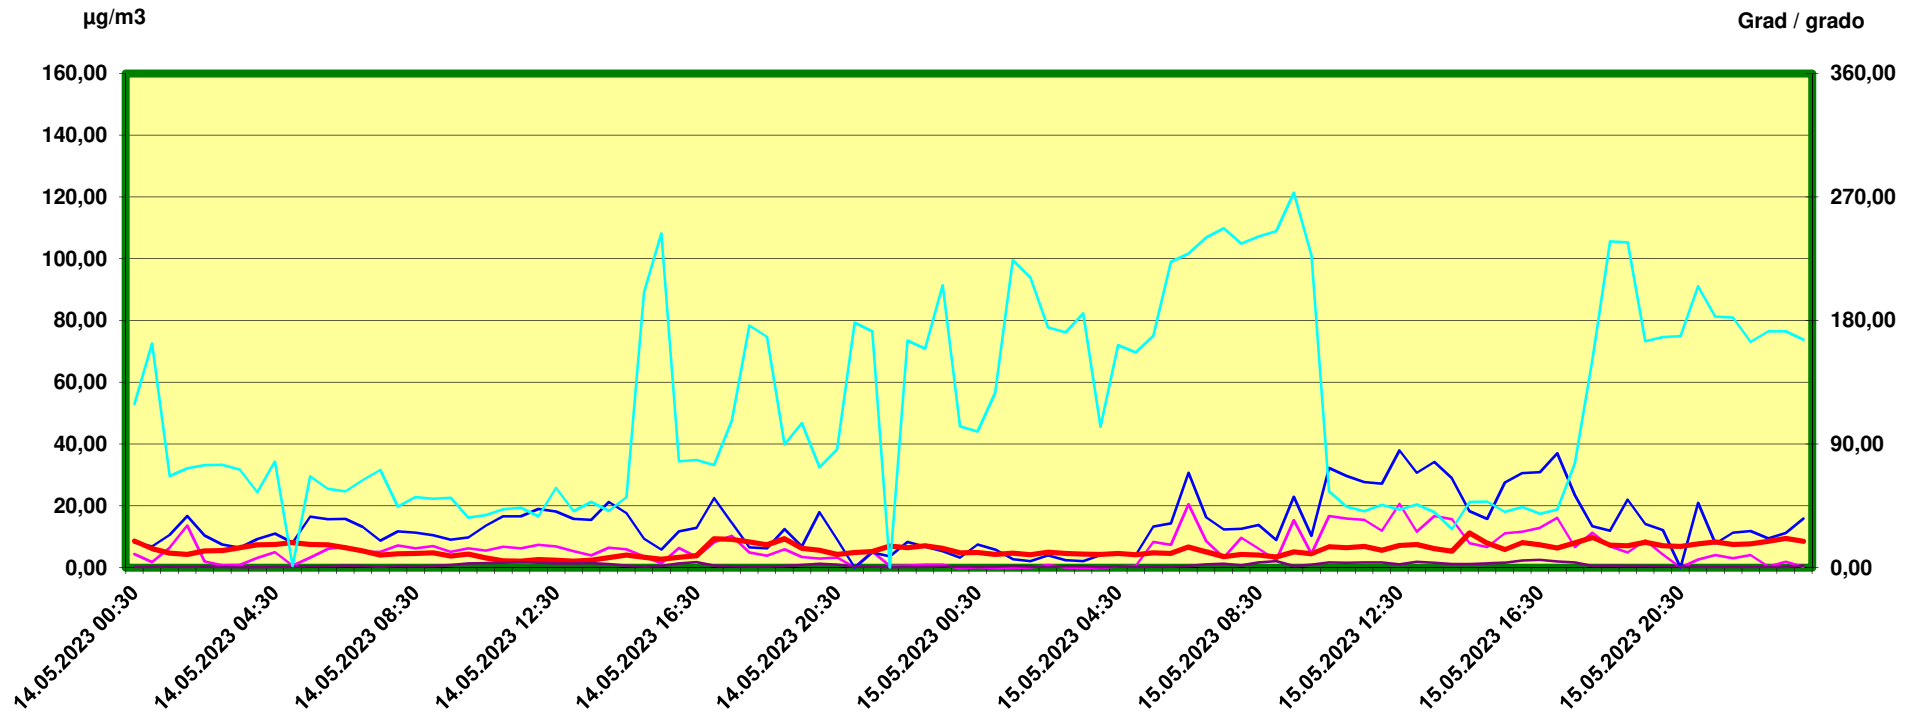

Innsbruck Ampass

Zeitraum / Periodo di tempo: 14-5-2023 00:30 - 15-5-2023 24:00

Unkorrigierte Werte / Valori non corretti