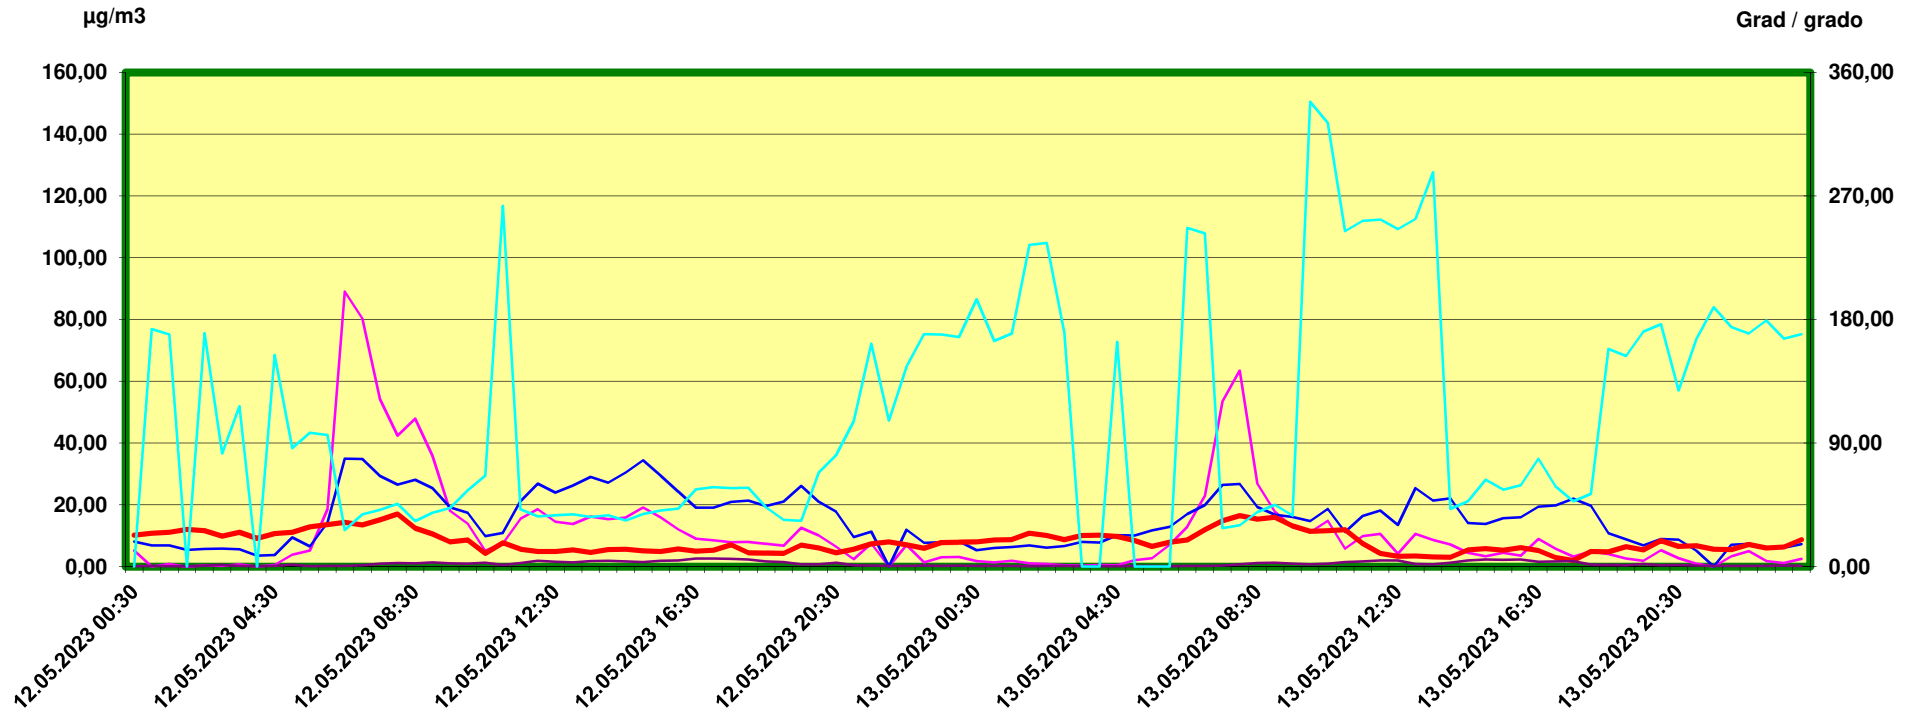

Innsbruck Ampass

Zeitraum / Periodo di tempo: 12-5-2023 00:30 - 13-5-2023 24:00

Unkorrigierte Werte / Valori non corretti