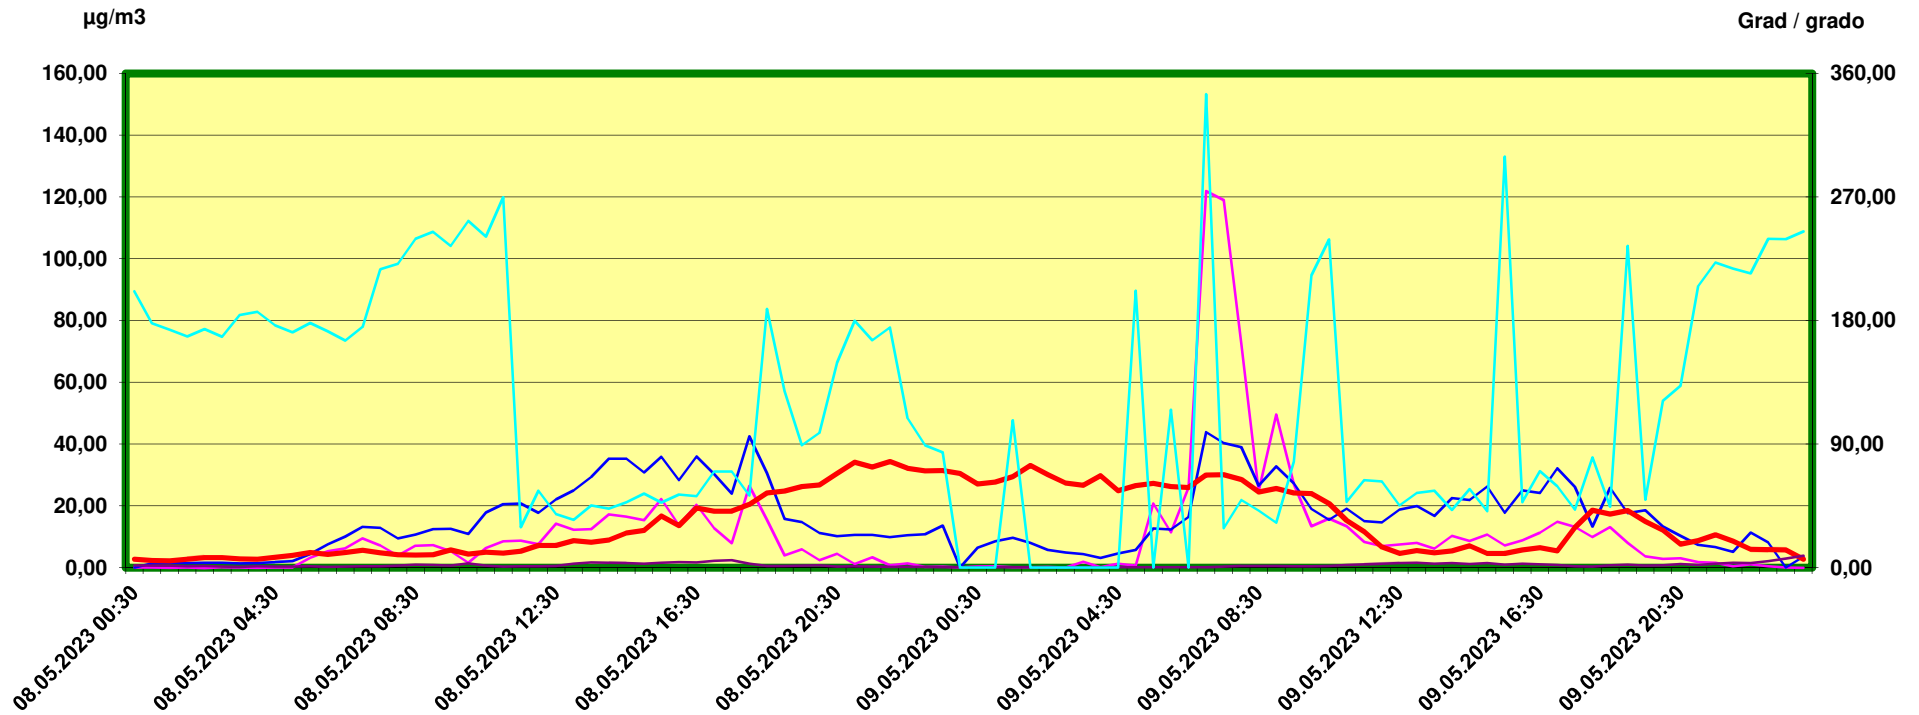

Innsbruck Ampass

Zeitraum / Periodo di tempo: 8-5-2023 00:30 - 9-5-2023 24:00

Unkorrigierte Werte / Valori non corretti