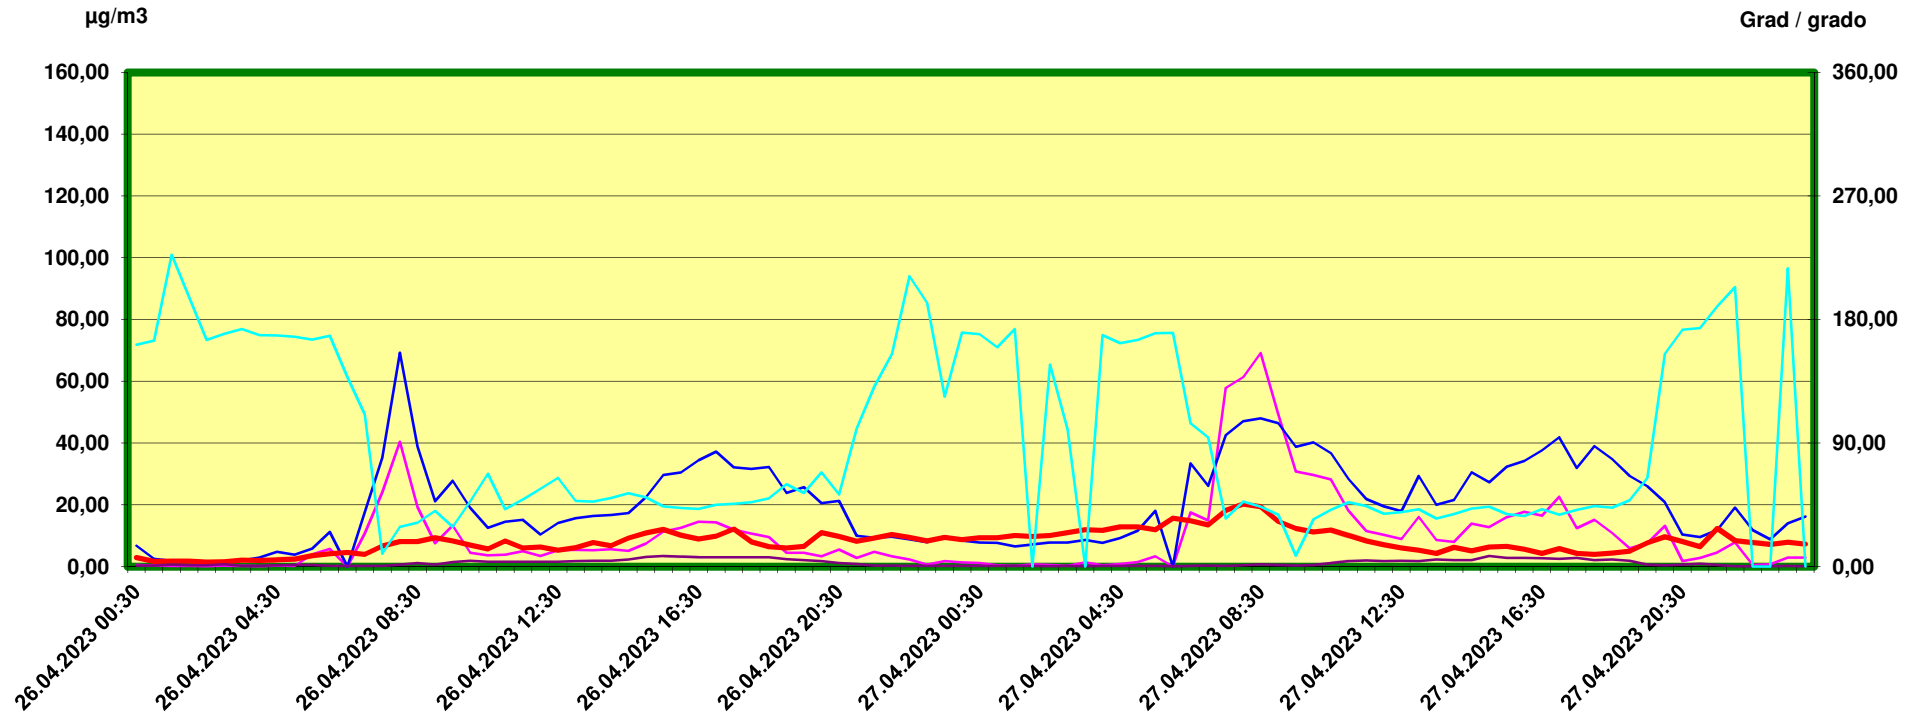

Innsbruck Ampass

Zeitraum / Periodo di tempo: 26-4-2023 00:30 - 27-4-2023 24:00

Unkorrigierte Werte / Valori non corretti