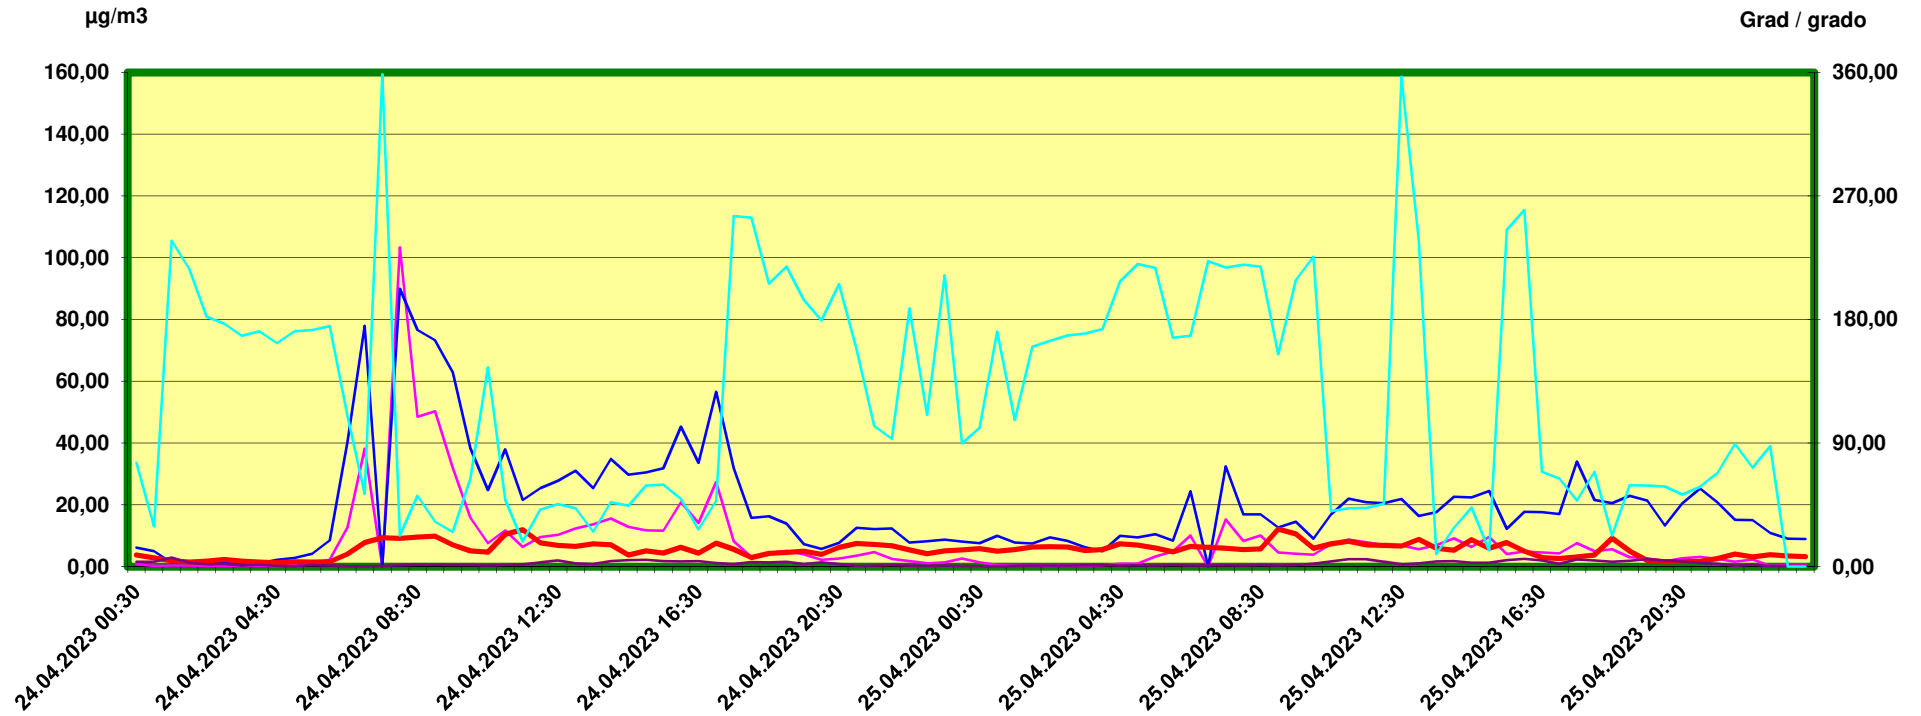

# Innsbruck Ampass

Zeitraum / Periodo di tempo: 24-4-2023 00:30 - 25-4-2023 24:00

Unkorrigierte Werte / Valori non corretti