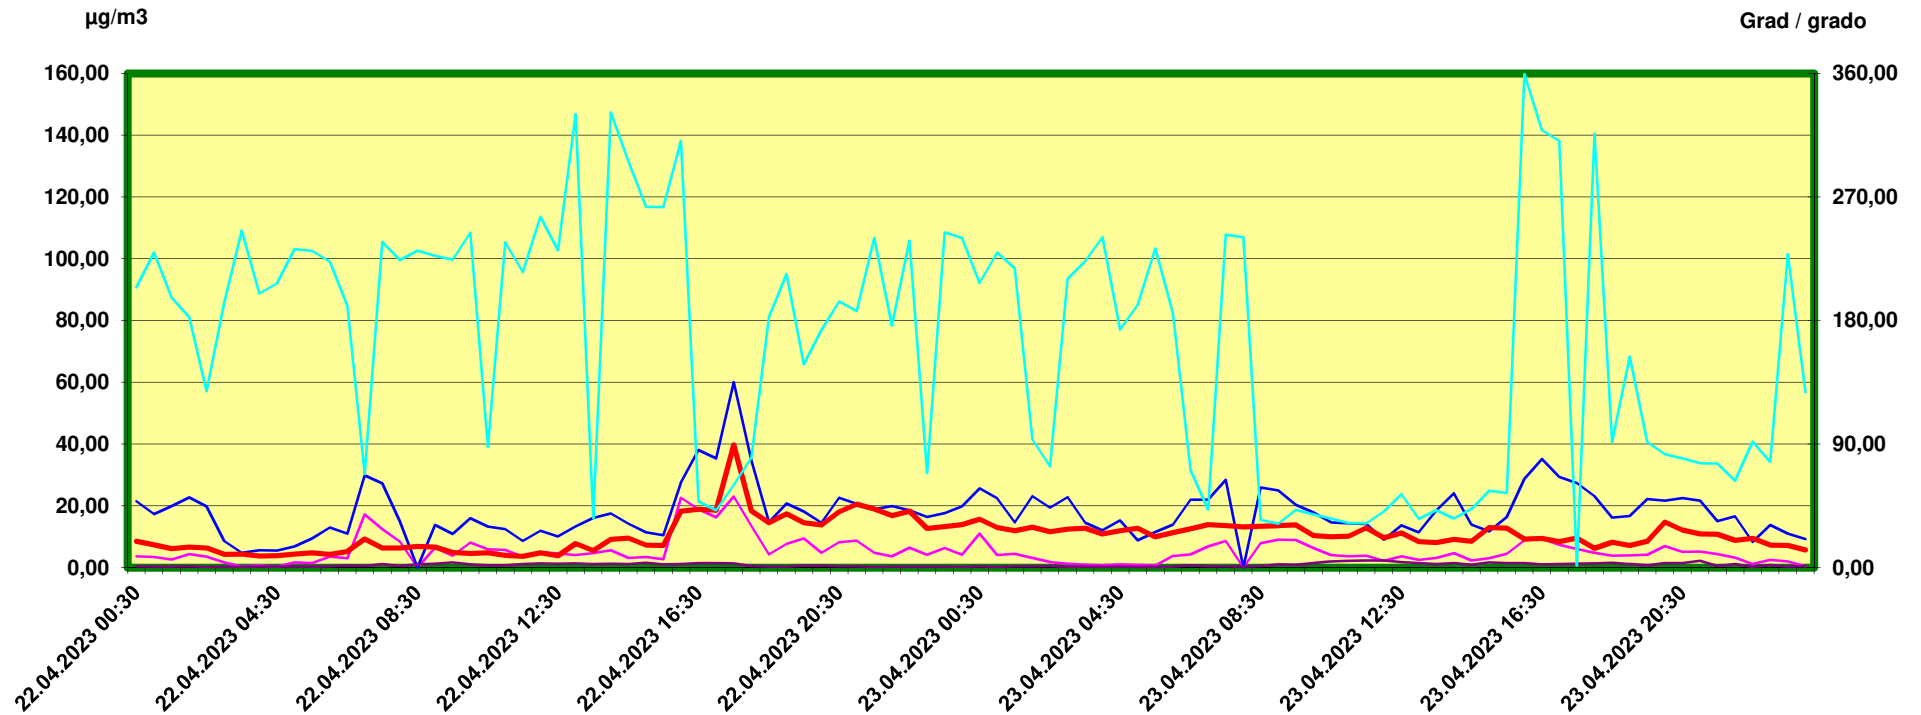

# Innsbruck Ampass

Zeitraum / Periodo di tempo: 22-4-2023 00:30 - 23-4-2023 24:00

Unkorrigierte Werte / Valori non corretti