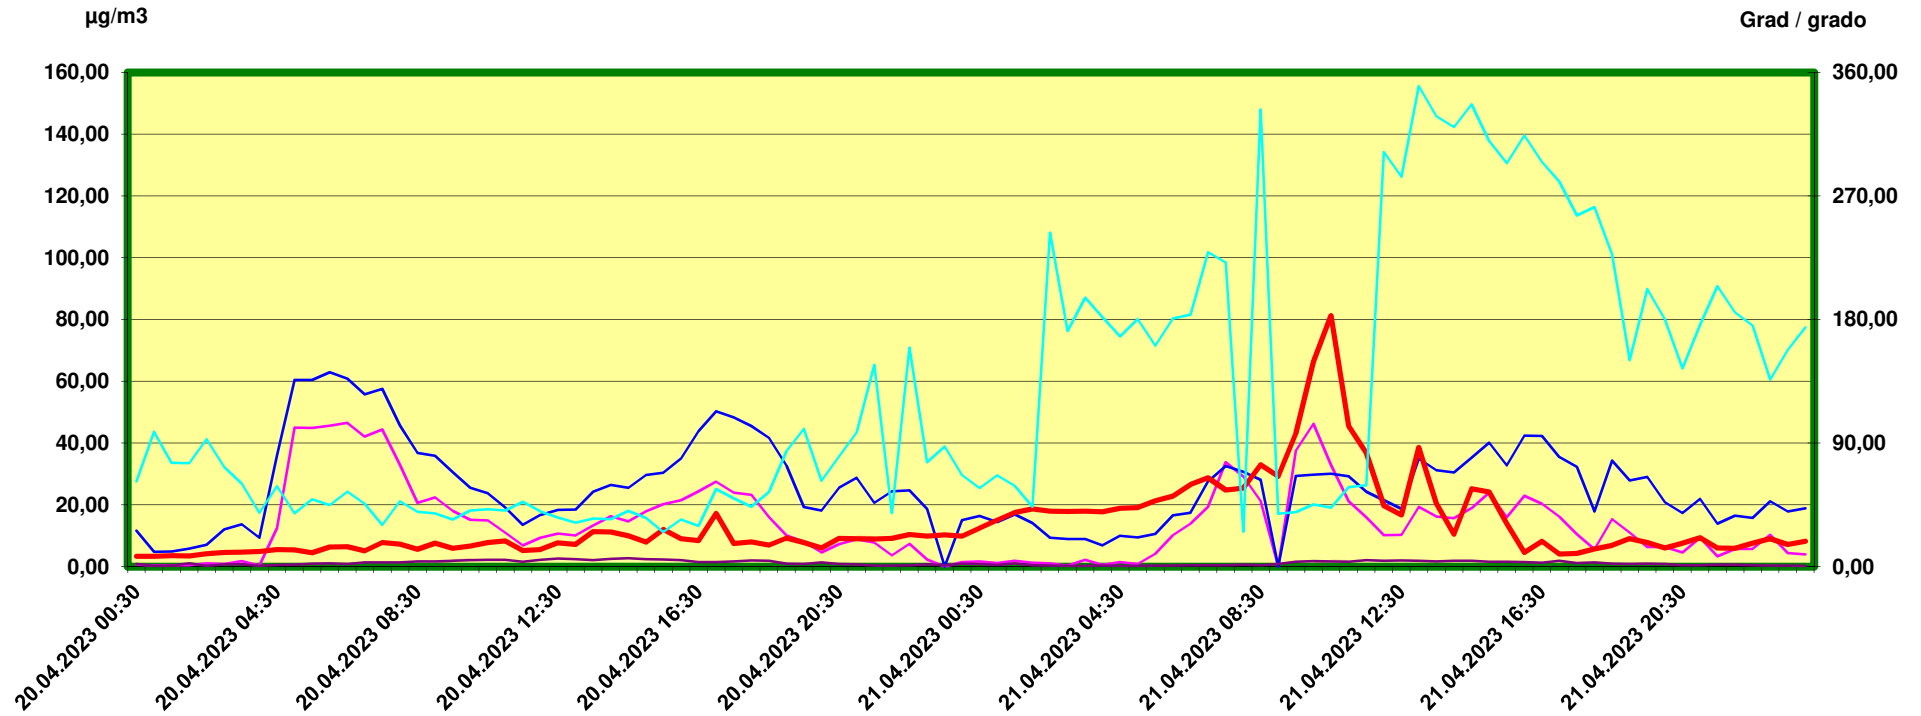

# Innsbruck Ampass

Zeitraum / Periodo di tempo: 20-4-2023 00:30 - 21-4-2023 24:00

Unkorrigierte Werte / Valori non corretti