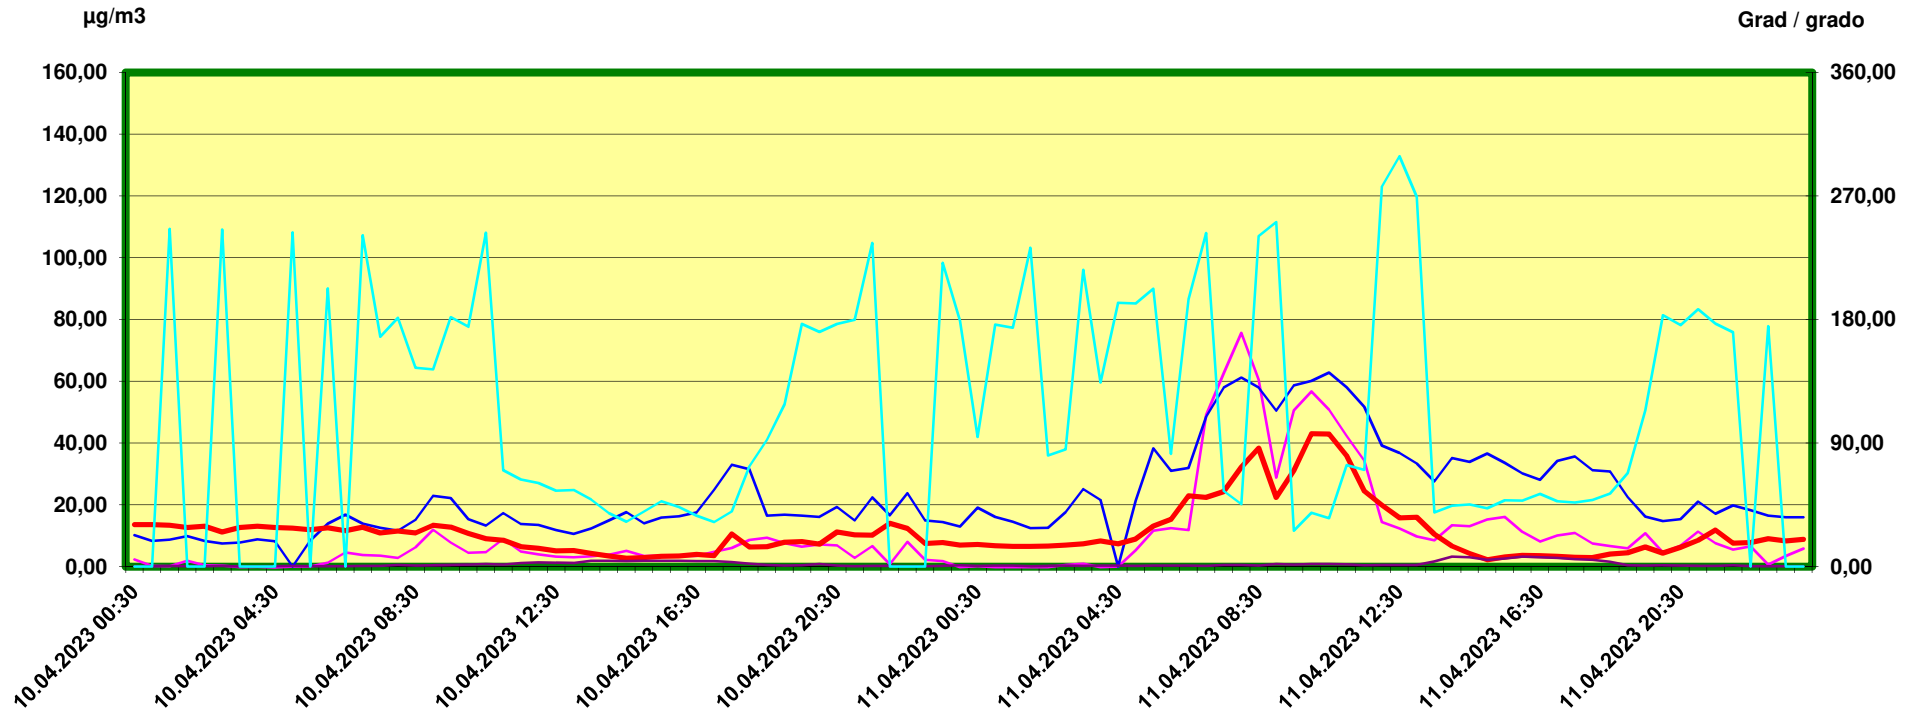

Innsbruck Ampass

Zeitraum / Periodo di tempo: 10-4-2023 00:30 - 11-4-2023 24:00

Unkorrigierte Werte / Valori non corretti