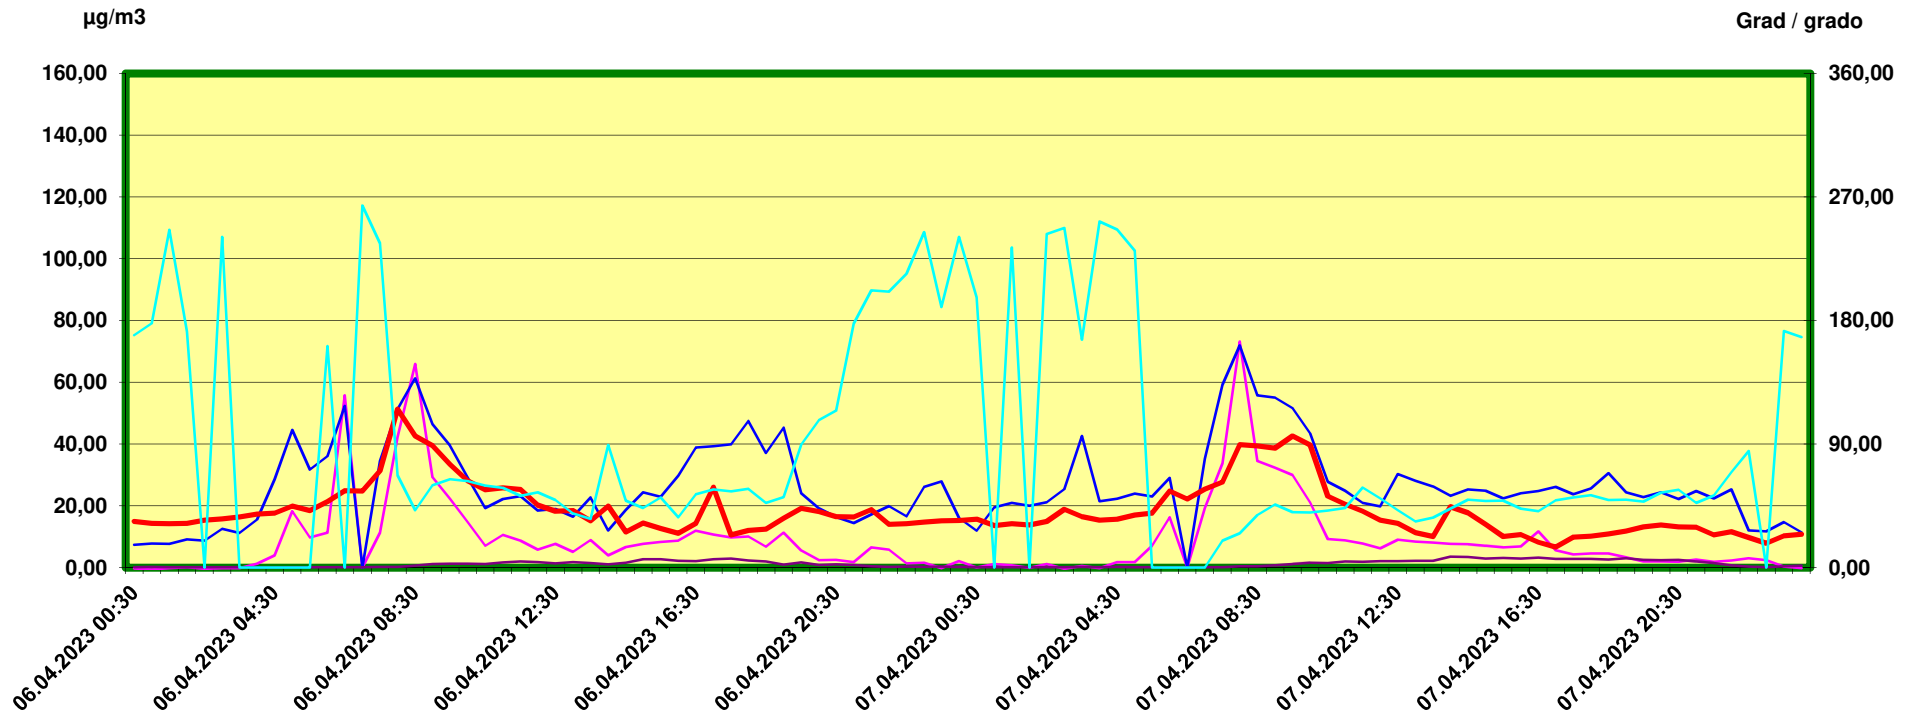

# Innsbruck Ampass

Zeitraum / Periodo di tempo: 6-4-2023 00:30 - 7-4-2023 24:00

Unkorrigierte Werte / Valori non corretti