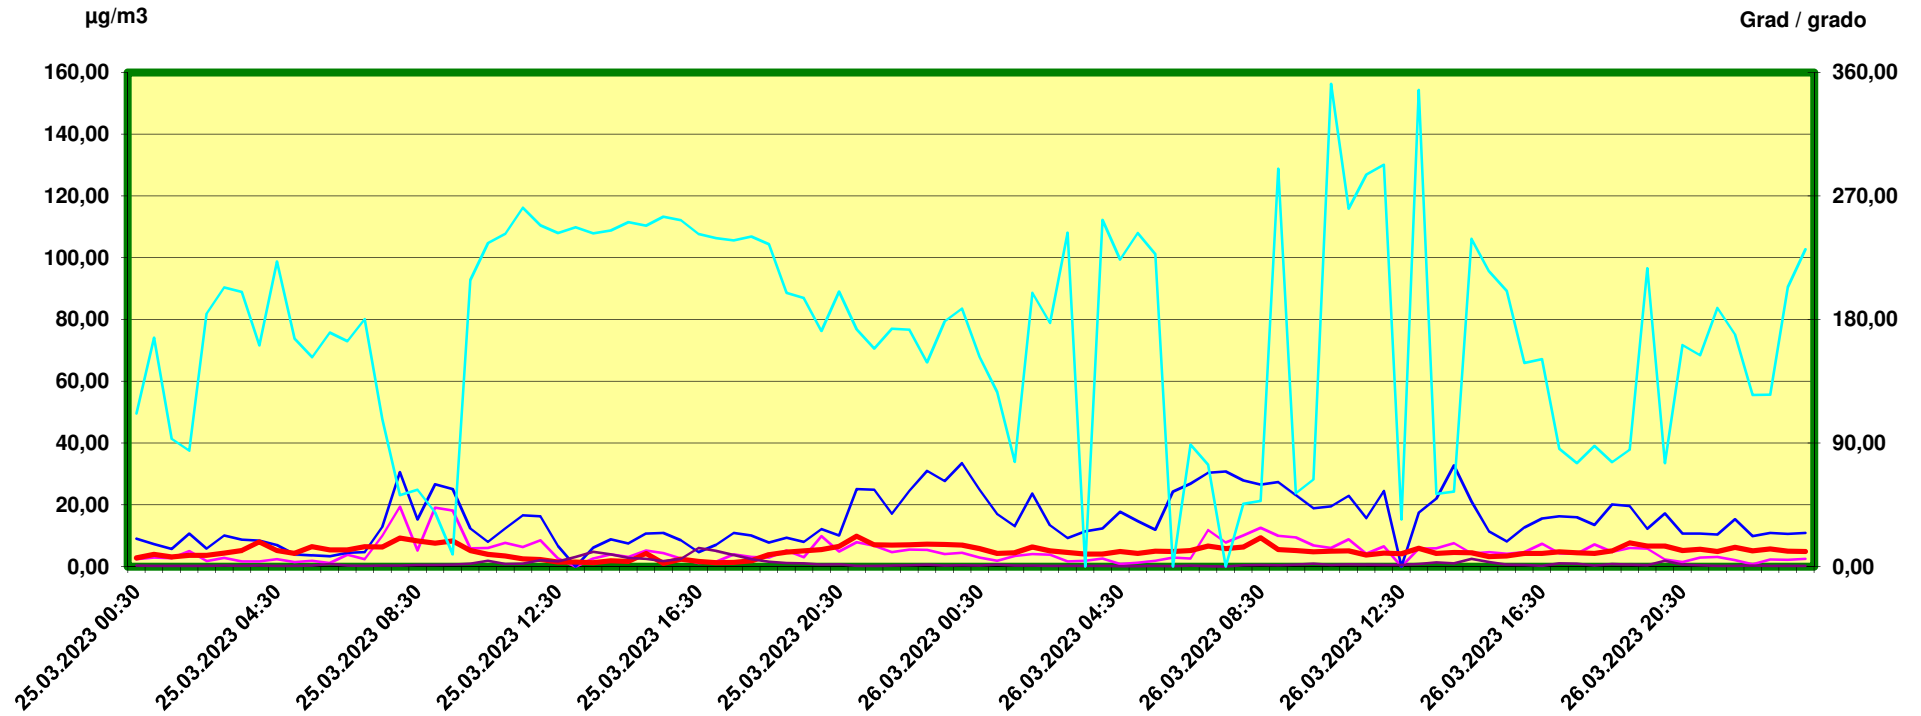

Innsbruck Ampass

Zeitraum / Periodo di tempo: 25-3-2023 00:30 - 26-3-2023 24:00

Unkorrigierte Werte / Valori non corretti