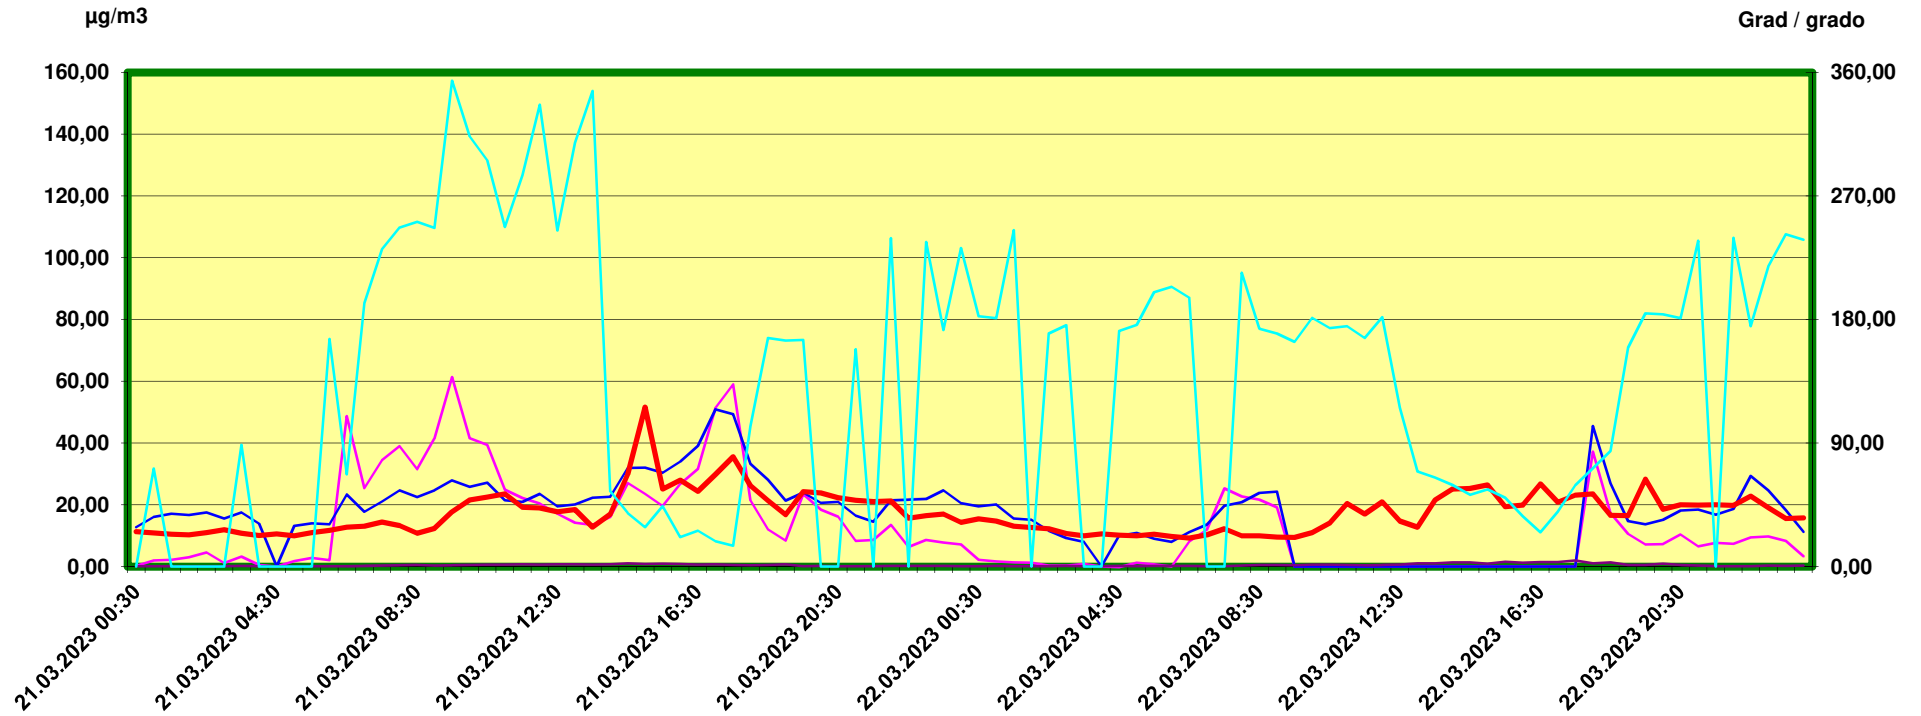

Innsbruck Ampass

Zeitraum / Periodo di tempo: 21-3-2023 00:30 - 22-3-2023 24:00

Unkorrigierte Werte / Valori non corretti