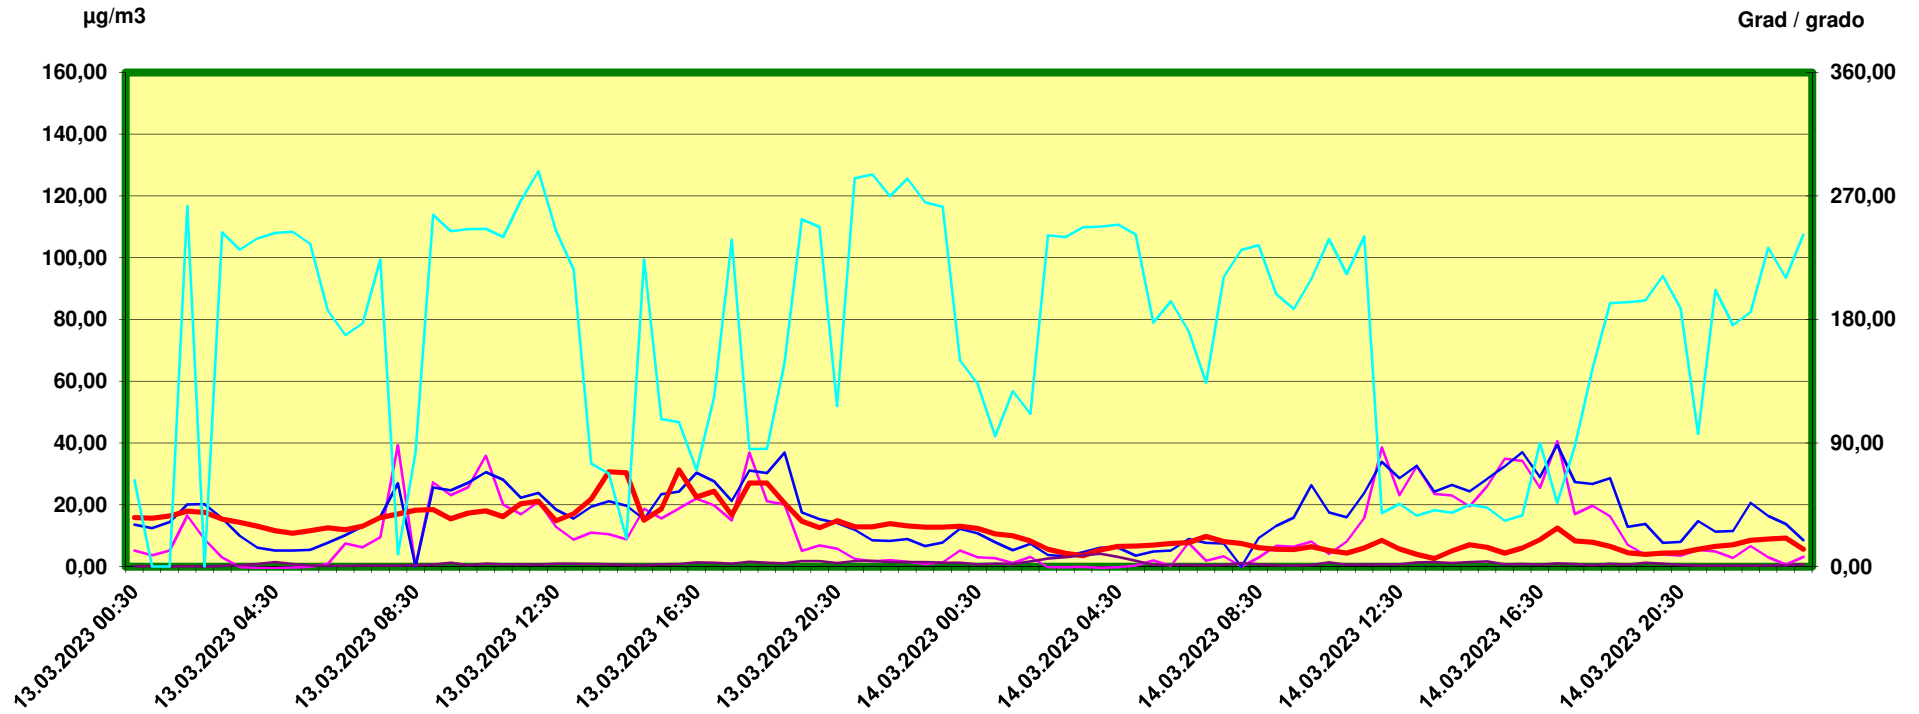

Innsbruck Ampass

Zeitraum / Periodo di tempo: 13-3-2023 00:30 - 14-3-2023 24:00

Unkorrigierte Werte / Valori non corretti