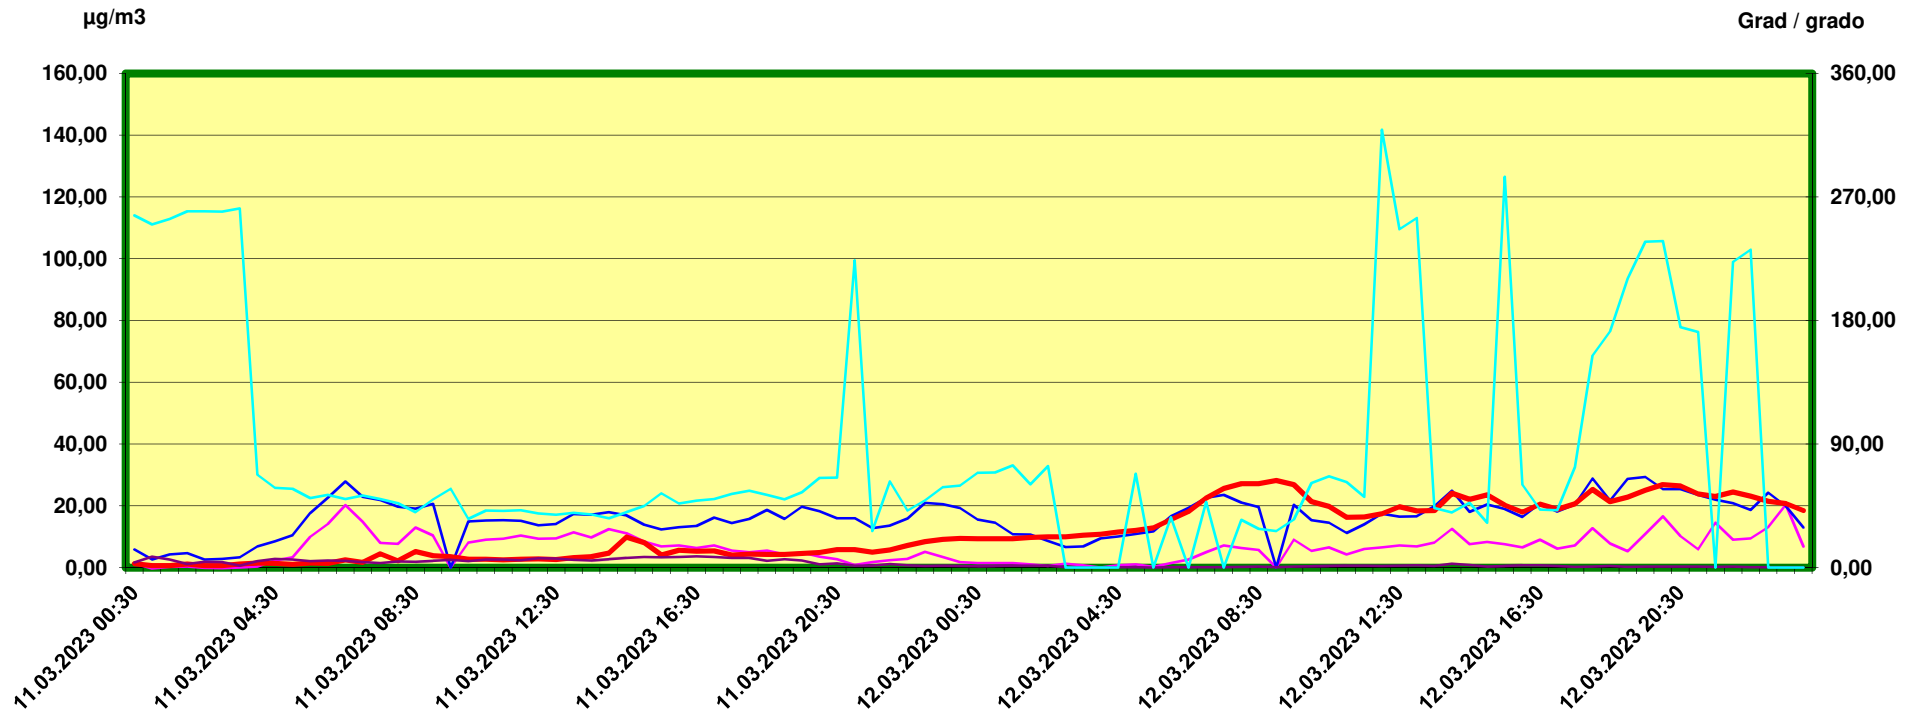

Innsbruck Ampass

Zeitraum / Periodo di tempo: 11-3-2023 00:30 - 12-3-2023 24:00

Unkorrigierte Werte / Valori non corretti