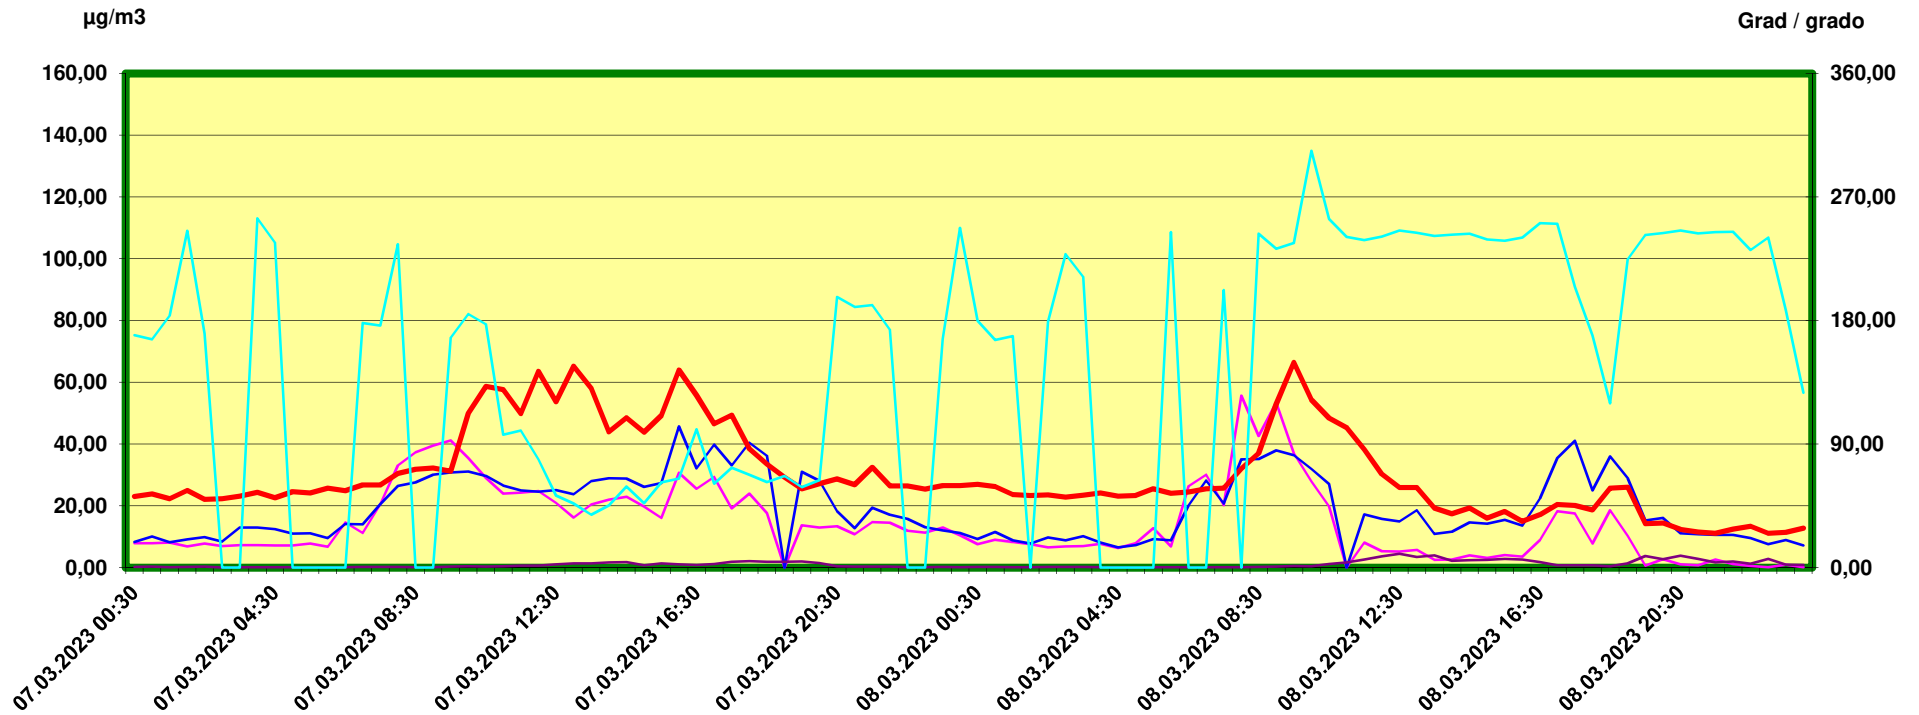

Innsbruck Ampass

Zeitraum / Periodo di tempo: 7-3-2023 00:30 - 8-3-2023 24:00

Unkorrigierte Werte / Valori non corretti