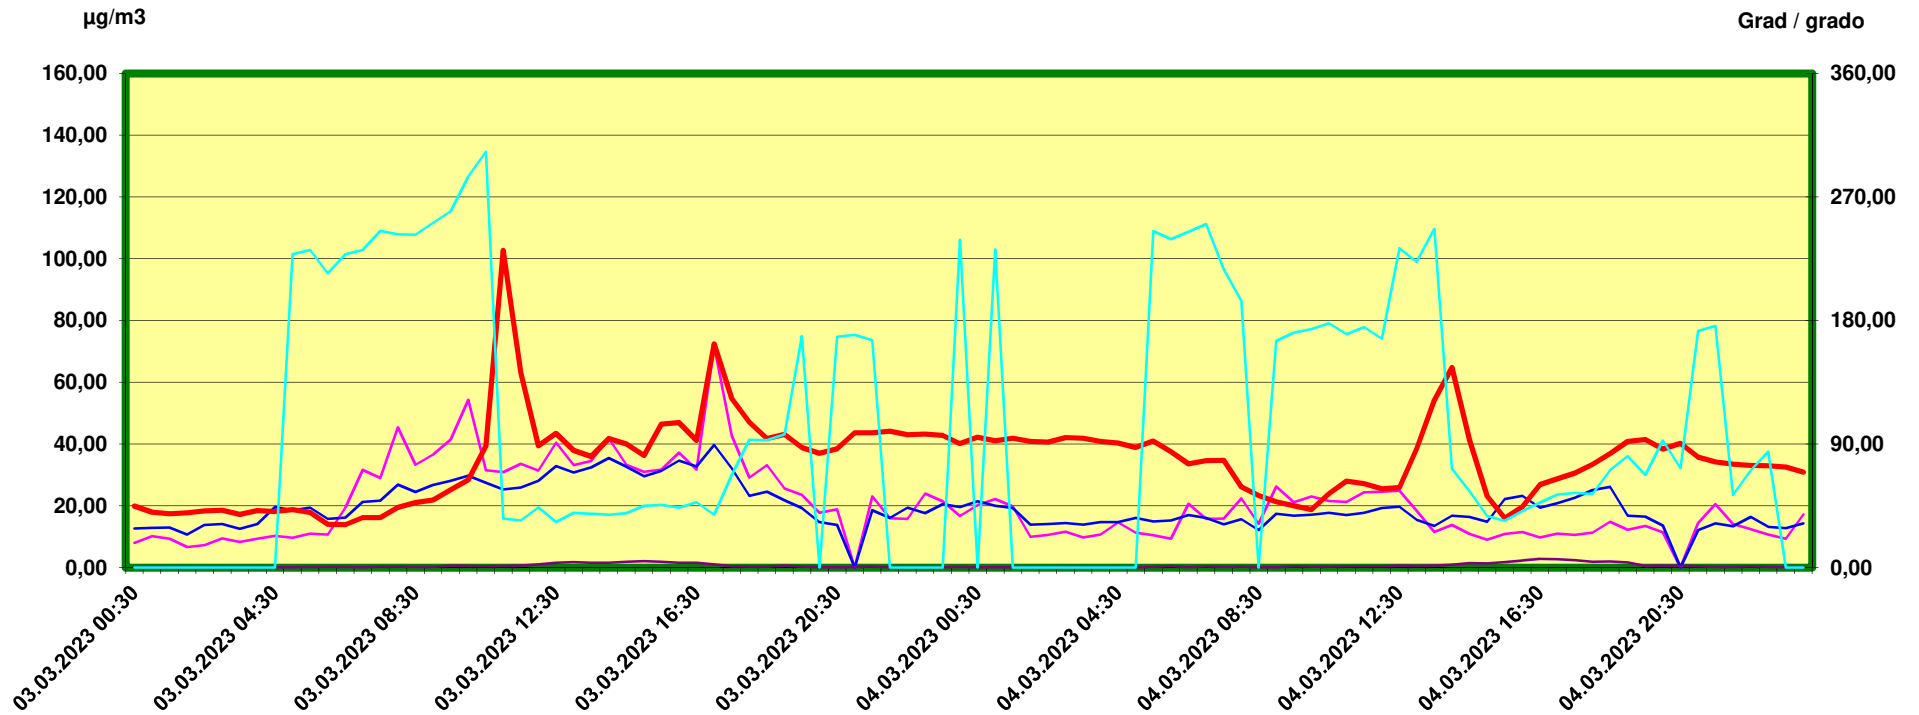

Innsbruck Ampass

Zeitraum / Periodo di tempo: 3-3-2023 00:30 - 4-3-2023 24:00

Unkorrigierte Werte / Valori non corretti