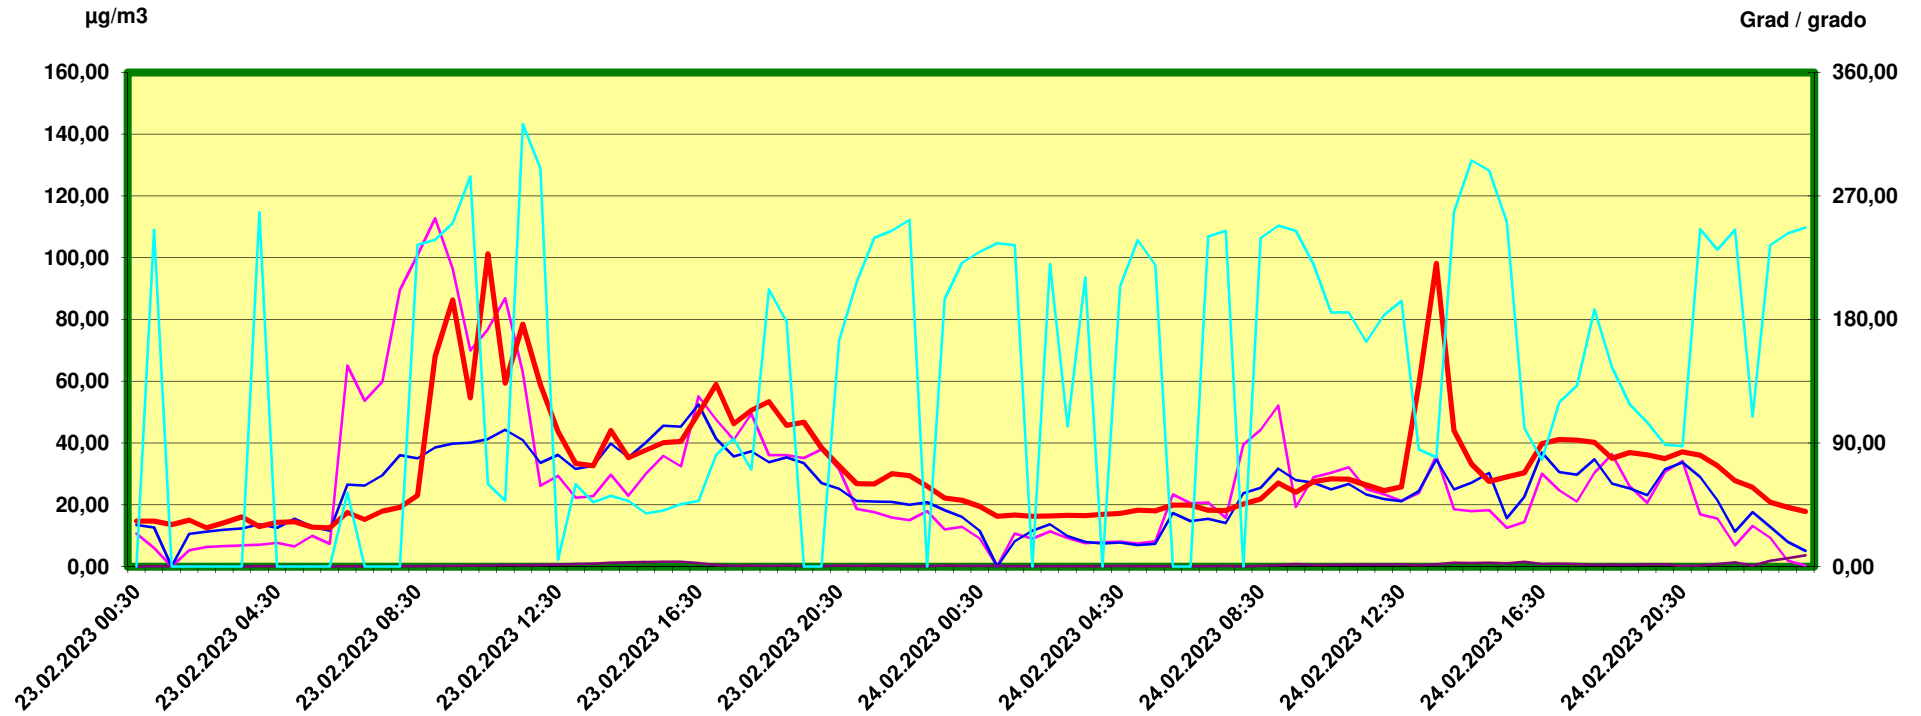

Innsbruck Ampass

Zeitraum / Periodo di tempo: 23-2-2023 00:30 - 24-2-2023 24:00

Unkorrigierte Werte / Valori non corretti