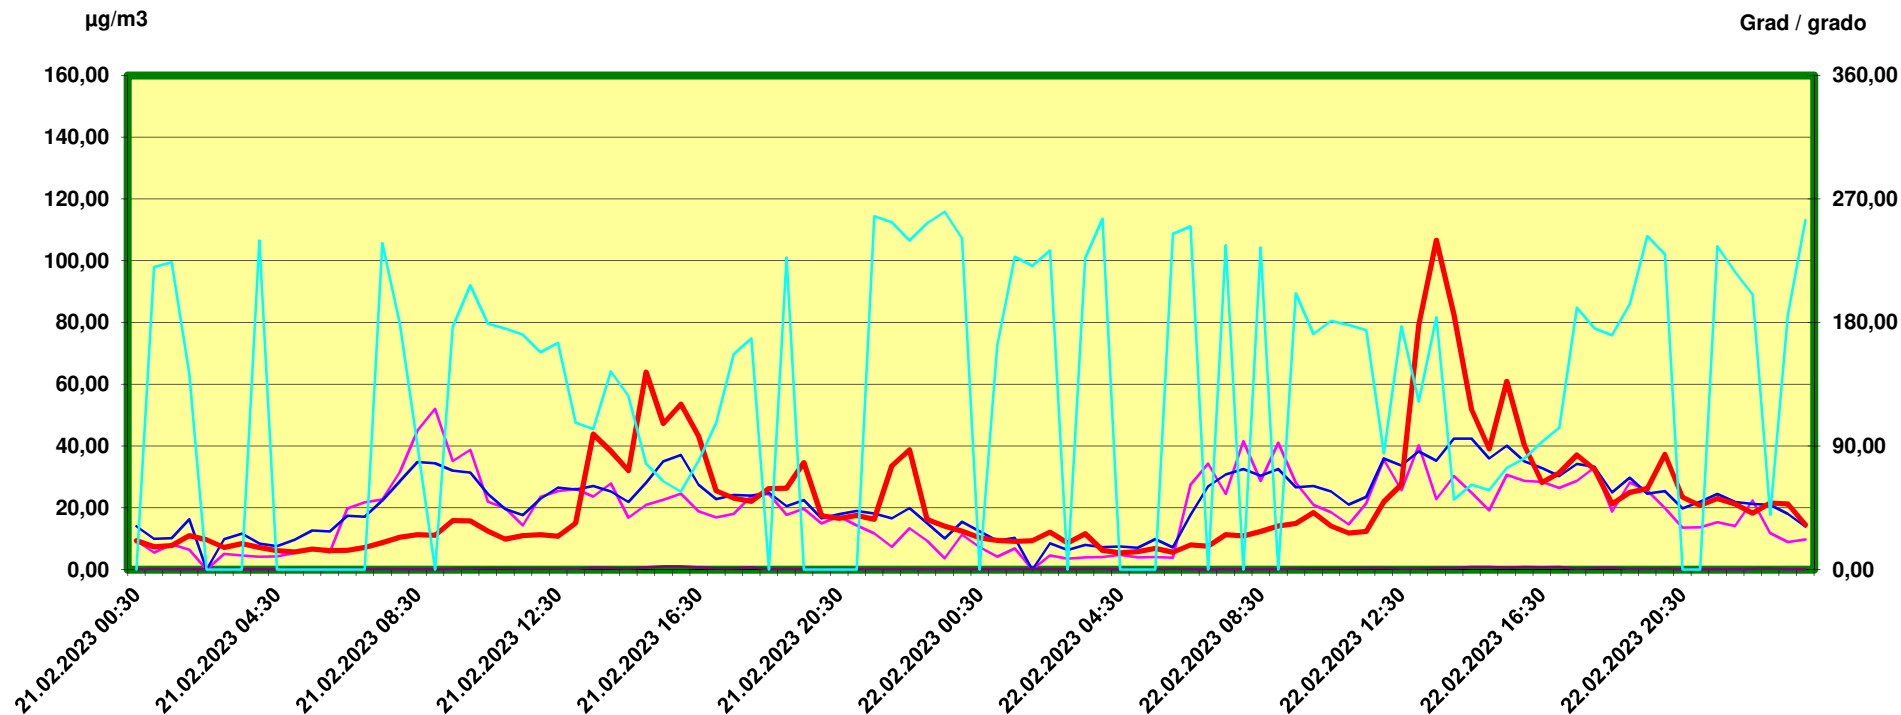

Innsbruck Ampass

Zeitraum / Periodo di tempo: 21-2-2023 00:30 - 22-2-2023 24:00

Unkorrigierte Werte / Valori non corretti