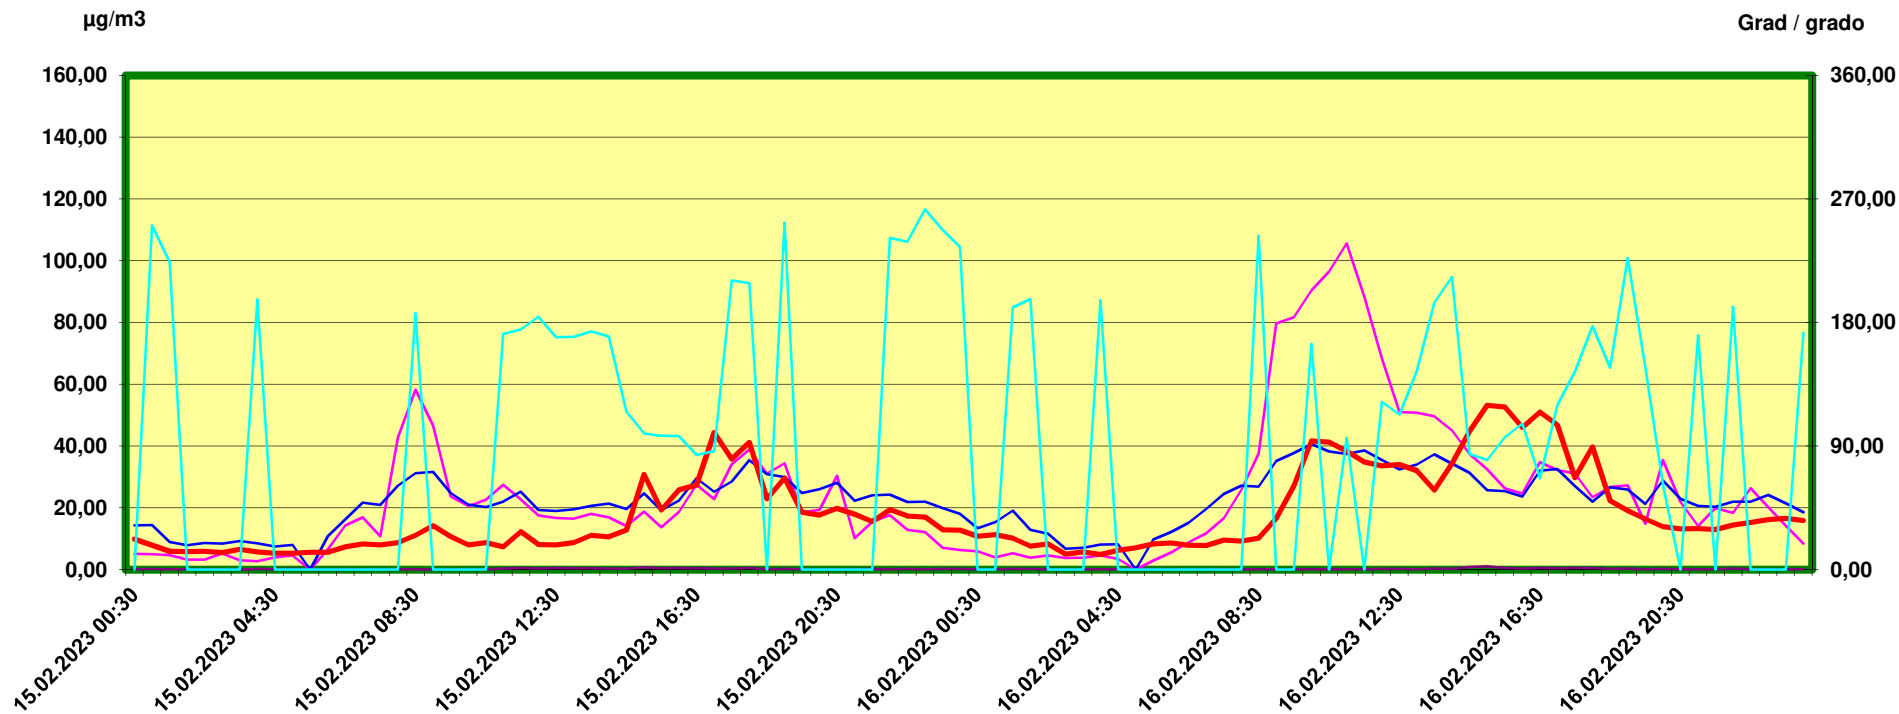

# Innsbruck Ampass

Zeitraum / Periodo di tempo: 15-2-2023 00:30 - 16-2-2023 24:00

Unkorrigierte Werte / Valori non corretti