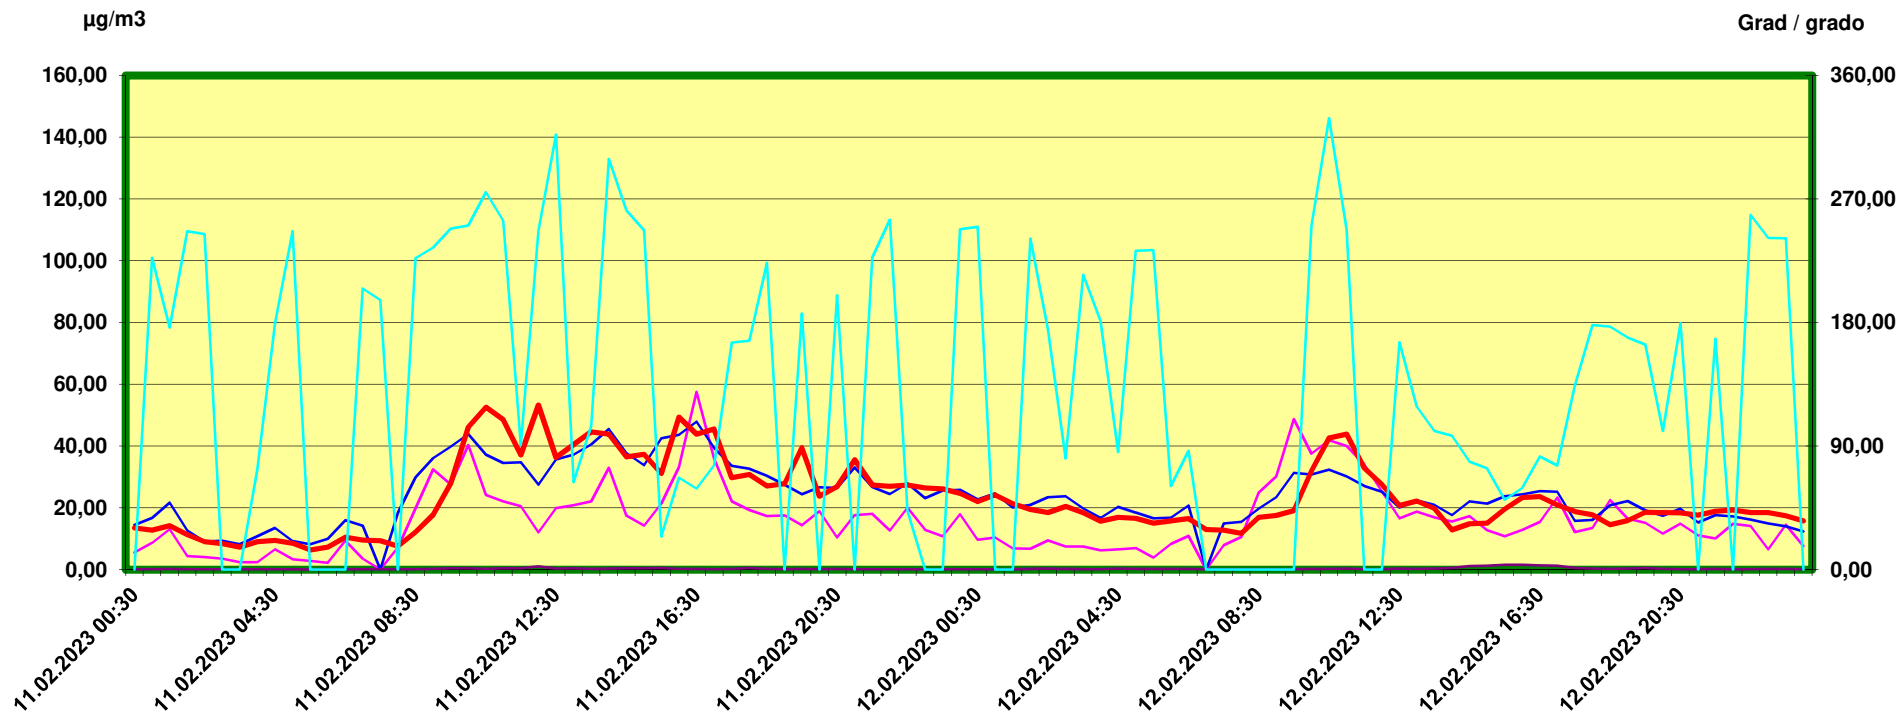

Innsbruck Ampass

Zeitraum / Periodo di tempo: 11-2-2023 00:30 - 12-2-2023 24:00

Unkorrigierte Werte / Valori non corretti