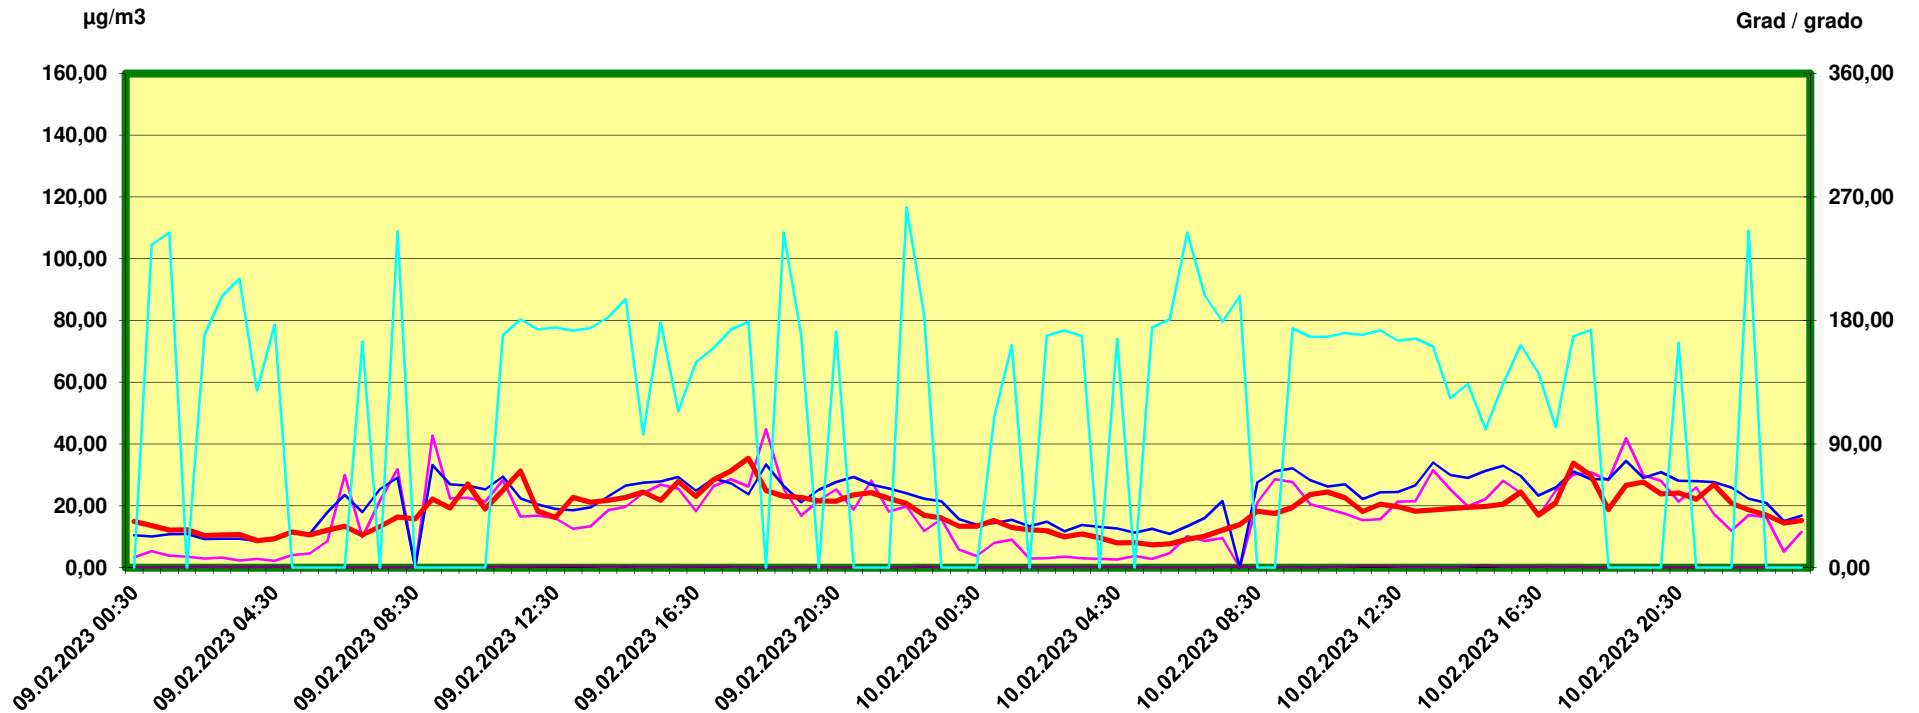

Innsbruck Ampass

Zeitraum / Periodo di tempo: 9-2-2023 00:30 - 10-2-2023 24:00

Unkorrigierte Werte / Valori non corretti