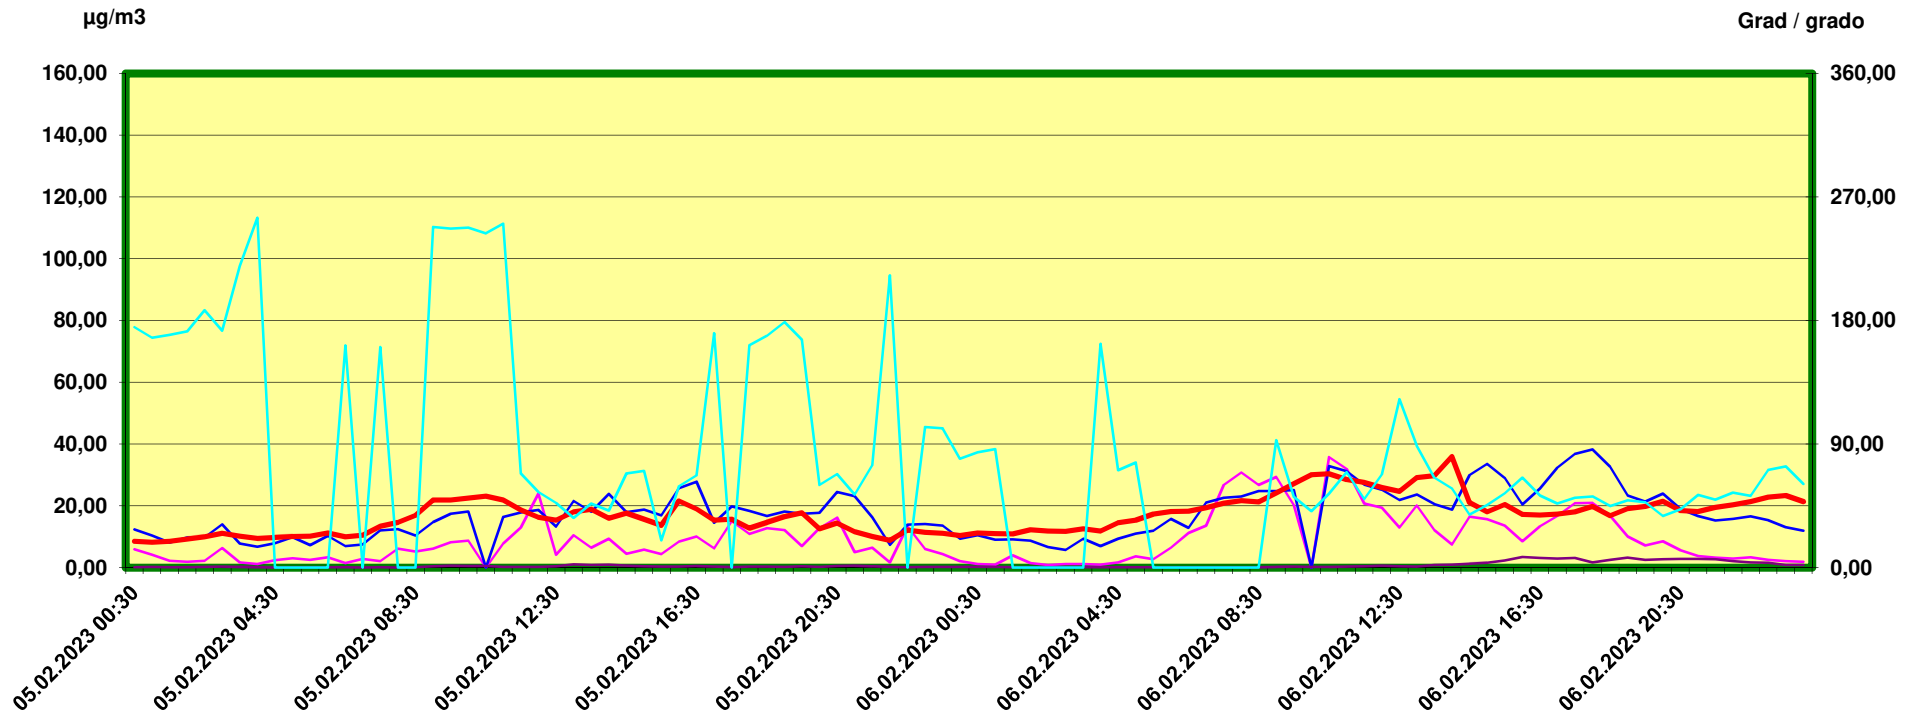

Innsbruck Ampass

Zeitraum / Periodo di tempo: 5-2-2023 00:30 - 6-2-2023 24:00

Unkorrigierte Werte / Valori non corretti