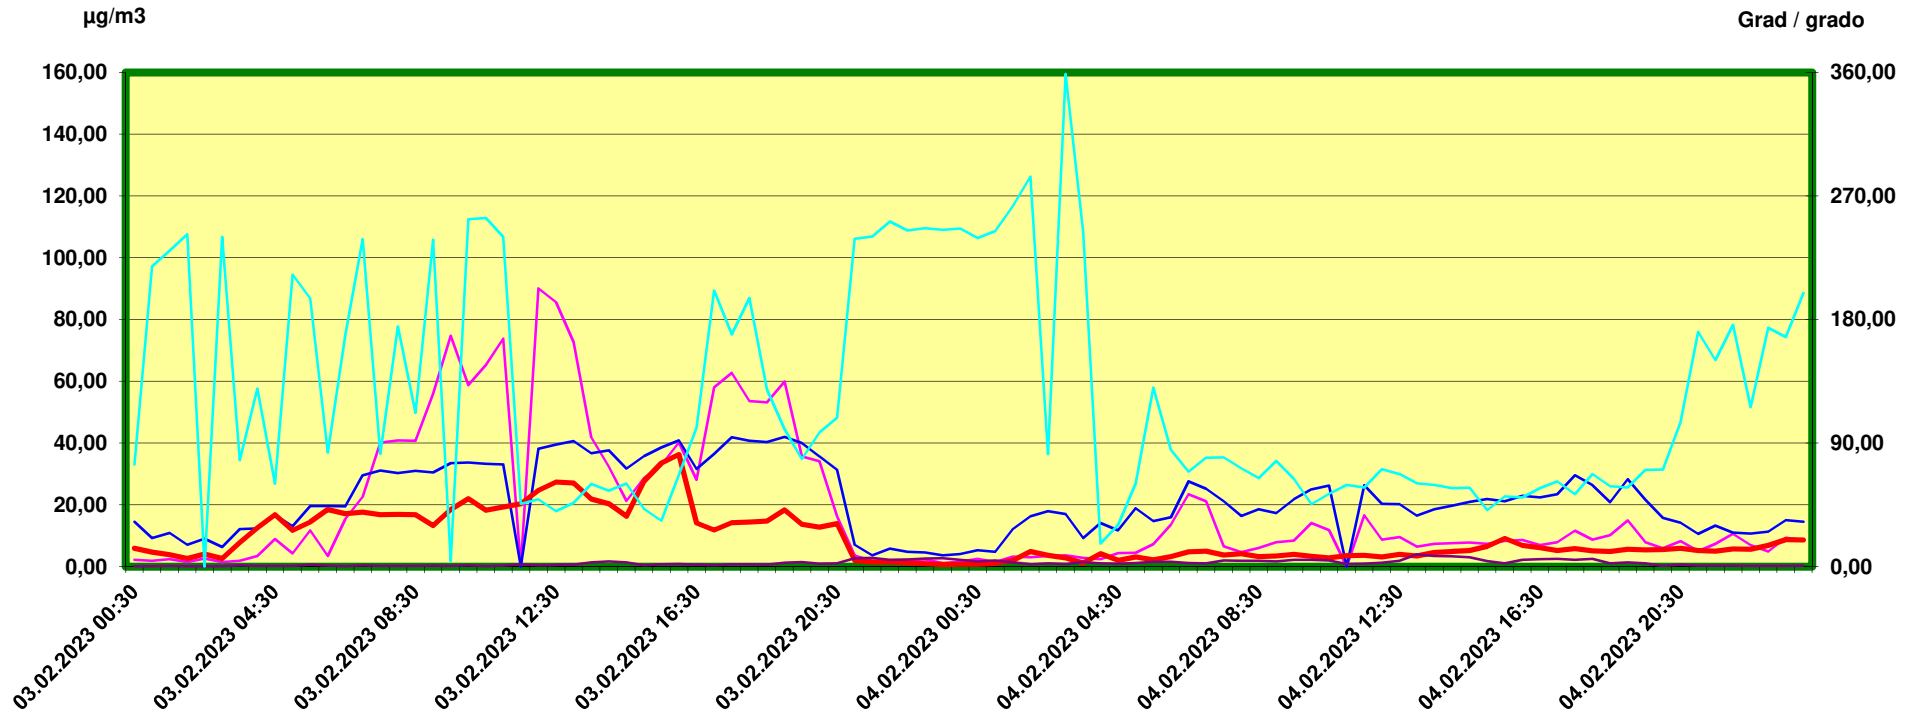

Innsbruck Ampass

Zeitraum / Periodo di tempo: 3-2-2023 00:30 - 4-2-2023 24:00

Unkorrigierte Werte / Valori non corretti