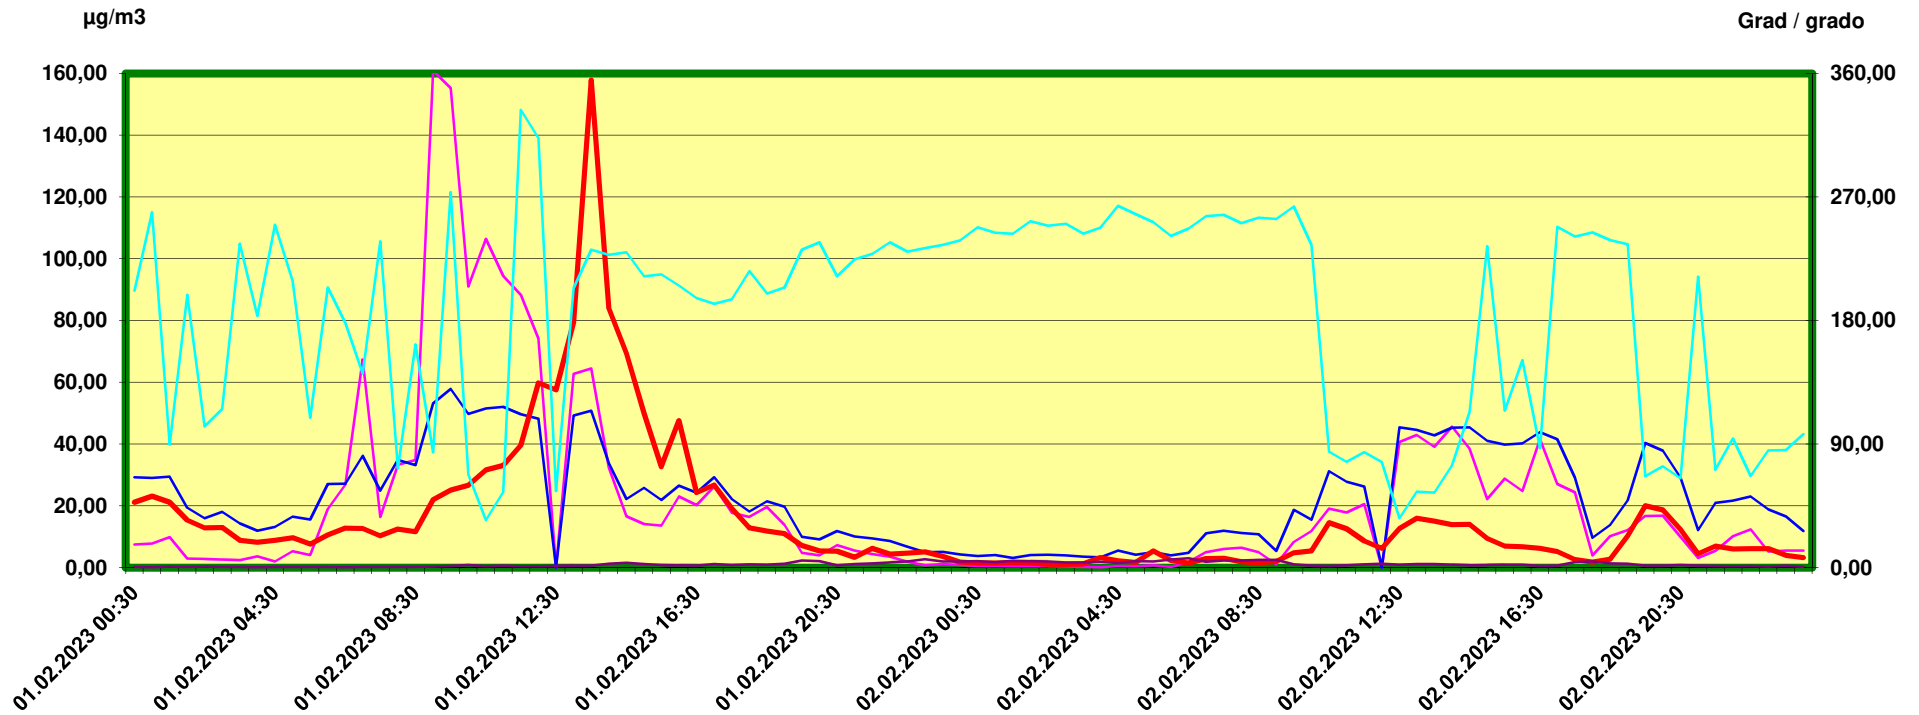

Innsbruck Ampass

Zeitraum / Periodo di tempo: 1-2-2023 00:30 - 2-2-2023 24:00

Unkorrigierte Werte / Valori non corretti