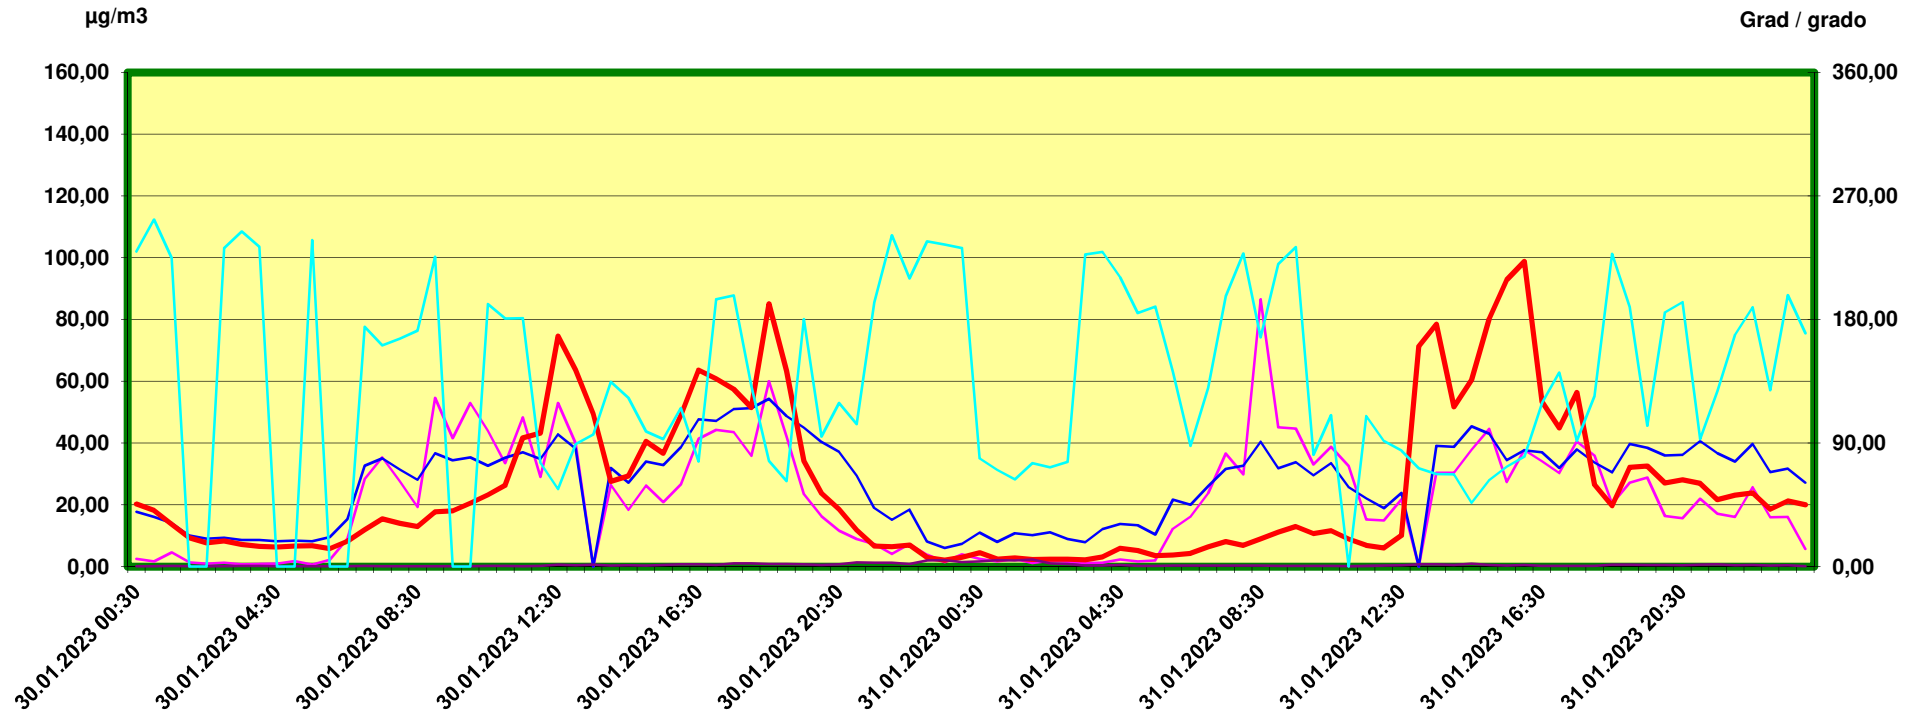

Innsbruck Ampass

Zeitraum / Periodo di tempo: 30-1-2023 00:30 - 31-2-2023 24:00

Unkorrigierte Werte / Valori non corretti