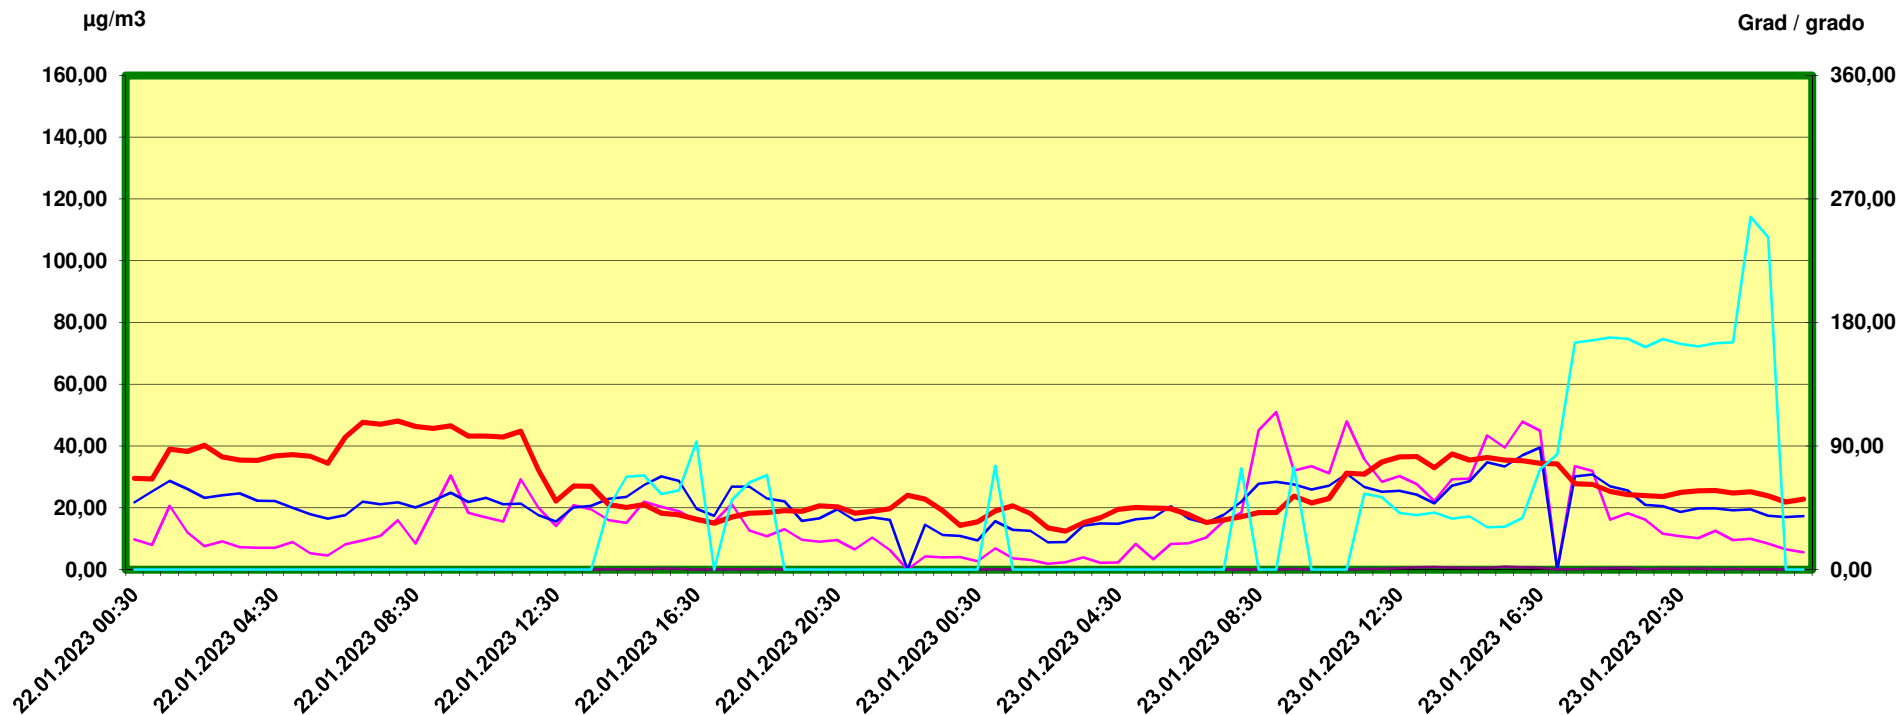

Innsbruck Ampass

Zeitraum / Periodo di tempo: 22-1-2023 00:30 - 23-1-2023 24:00

Unkorrigierte Werte / Valori non corretti