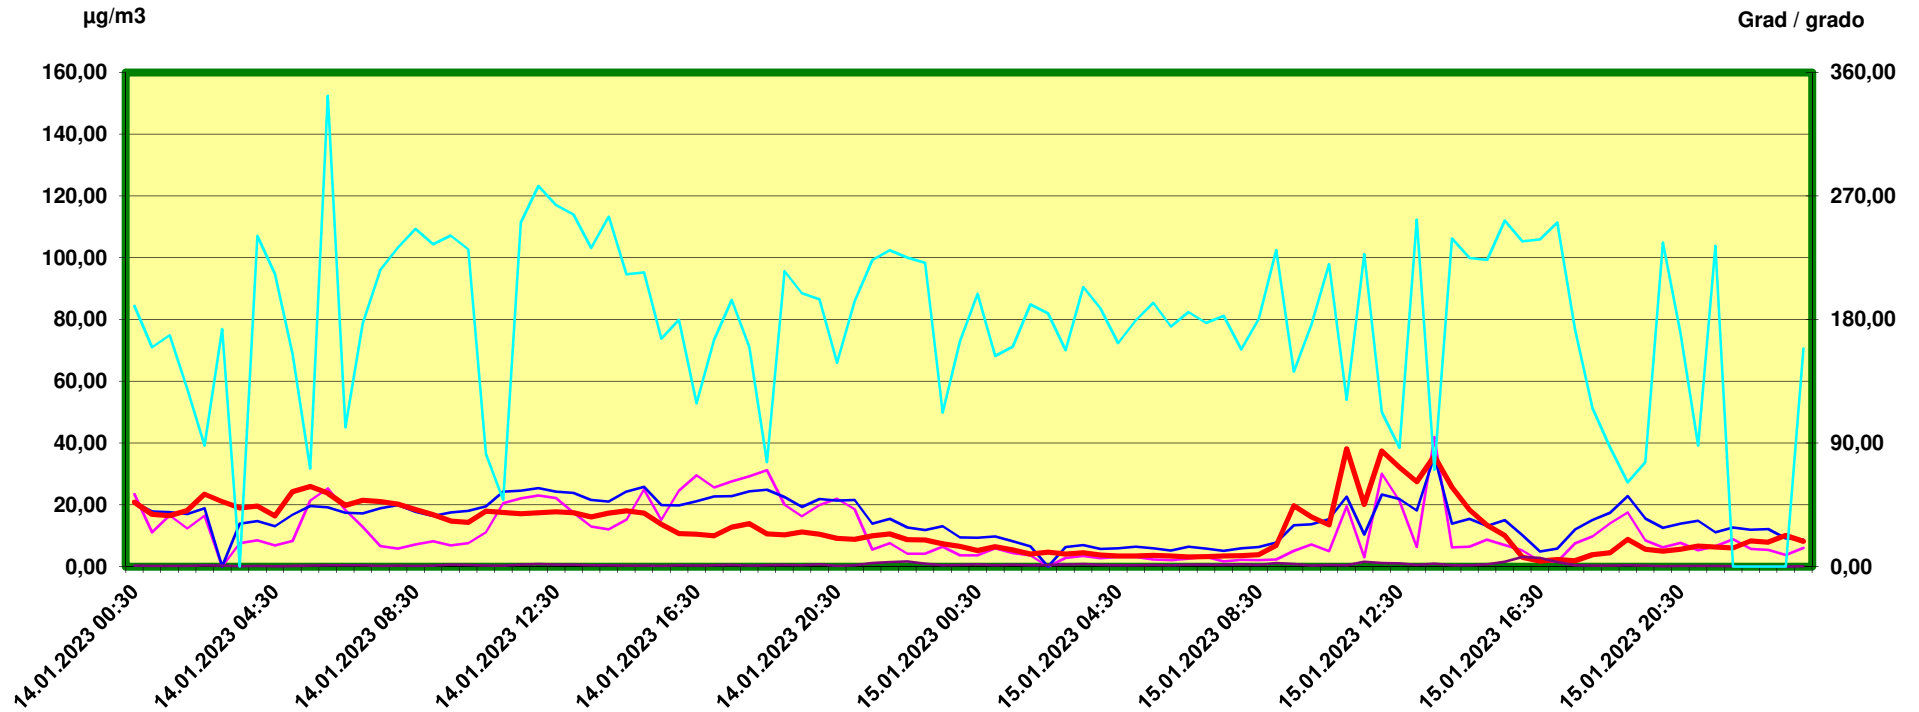

# Innsbruck Ampass

Zeitraum / Periodo di tempo: 14-1-2023 00:30 - 15-1-2023 24:00

Unkorrigierte Werte / Valori non corretti