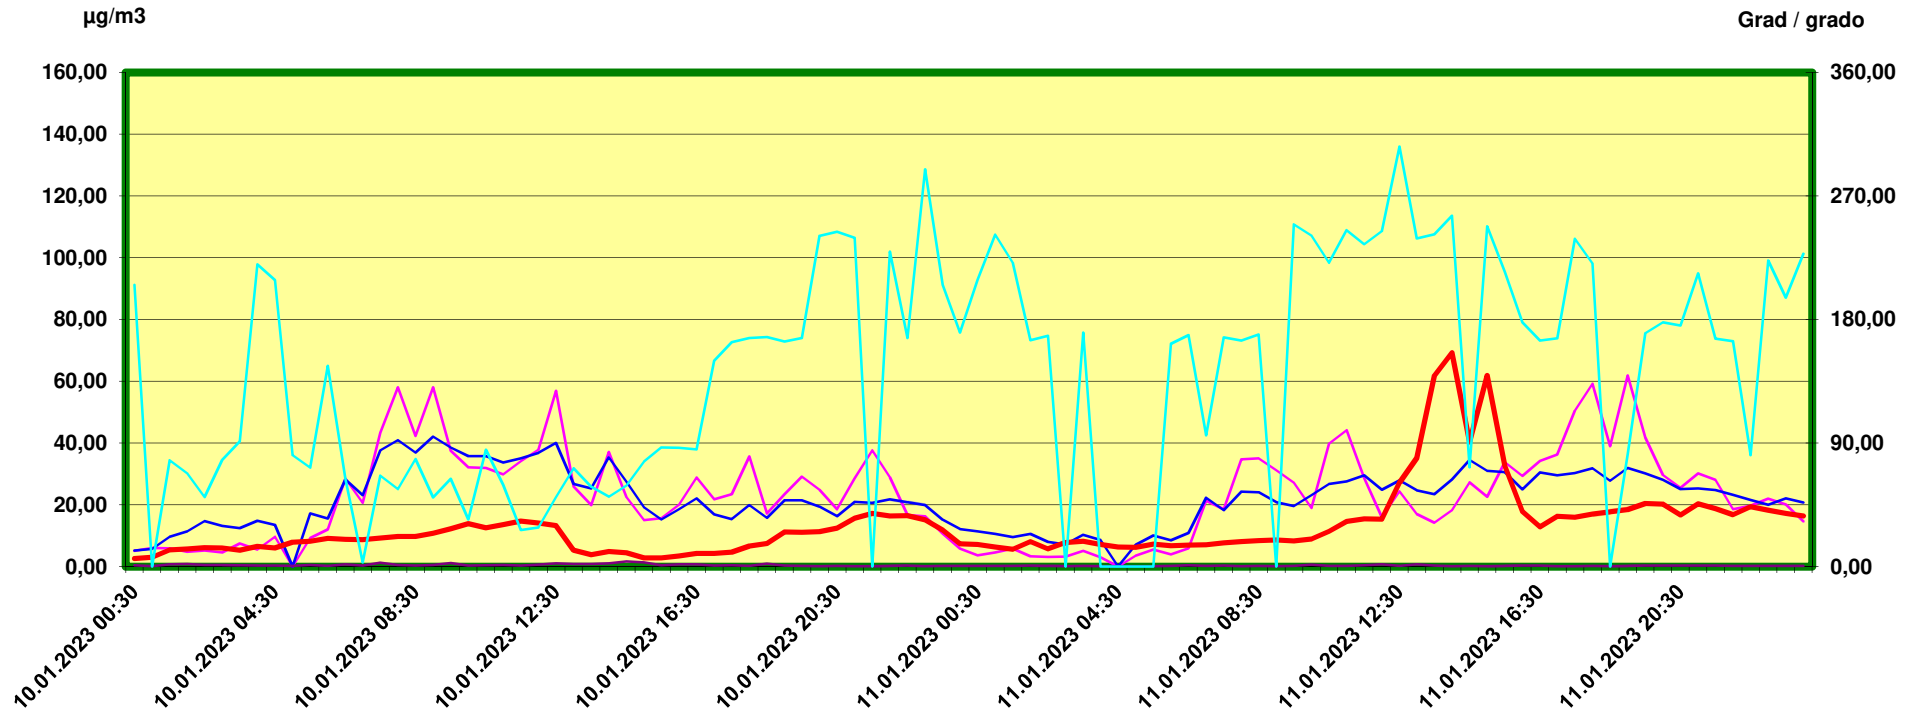

Innsbruck Ampass

Zeitraum / Periodo di tempo: 10-1-2023 00:30 - 11-1-2023 24:00

Unkorrigierte Werte / Valori non corretti