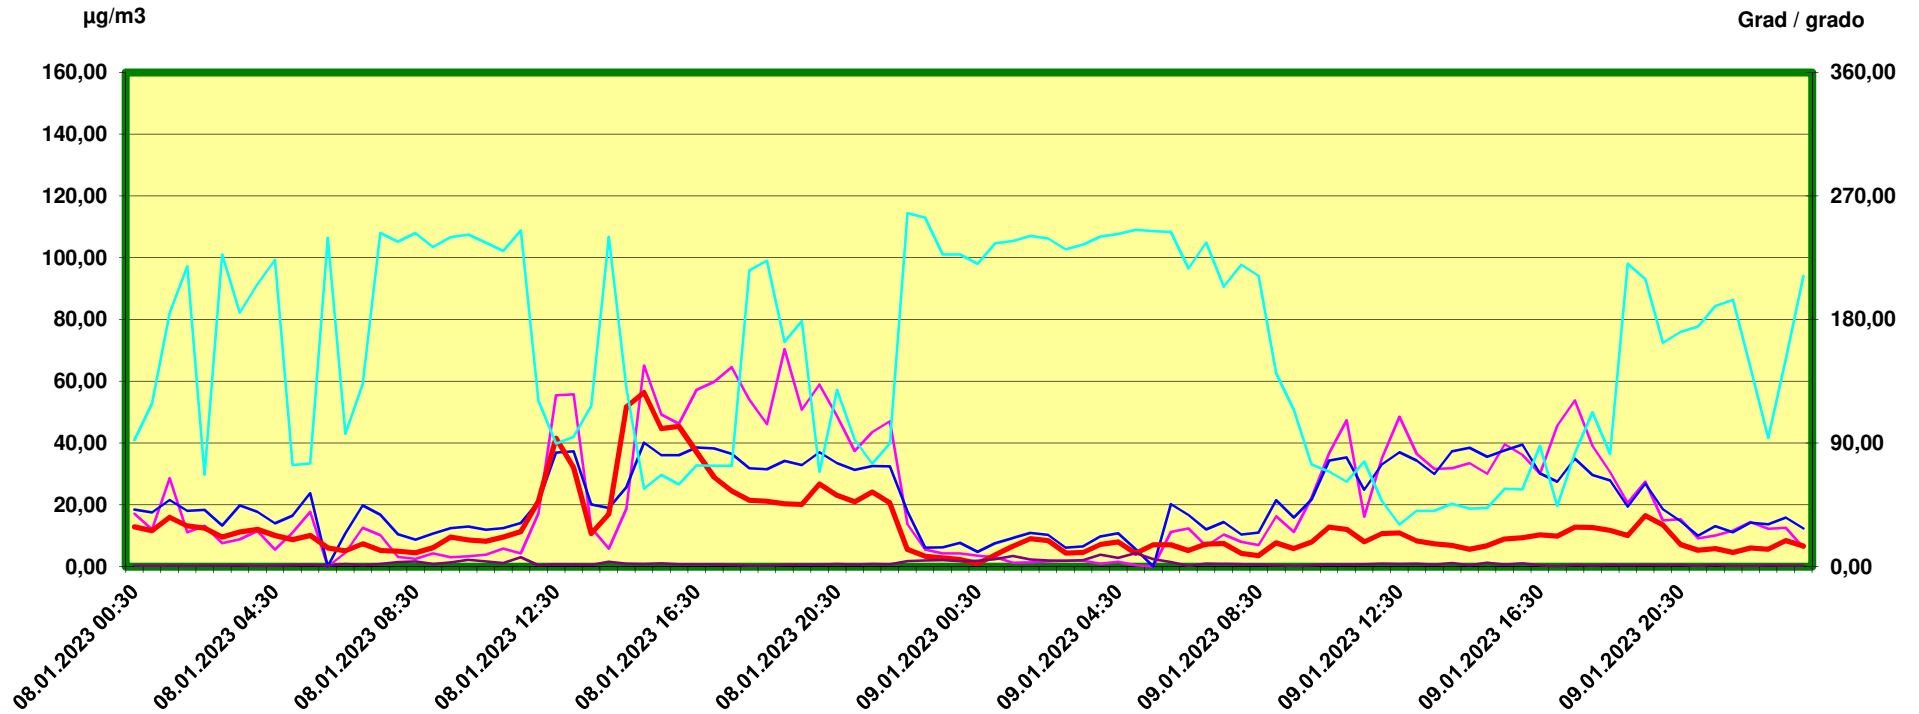

# Innsbruck Ampass

Zeitraum / Periodo di tempo: 8-1-2023 00:30 - 9-1-2023 24:00

Unkorrigierte Werte / Valori non corretti