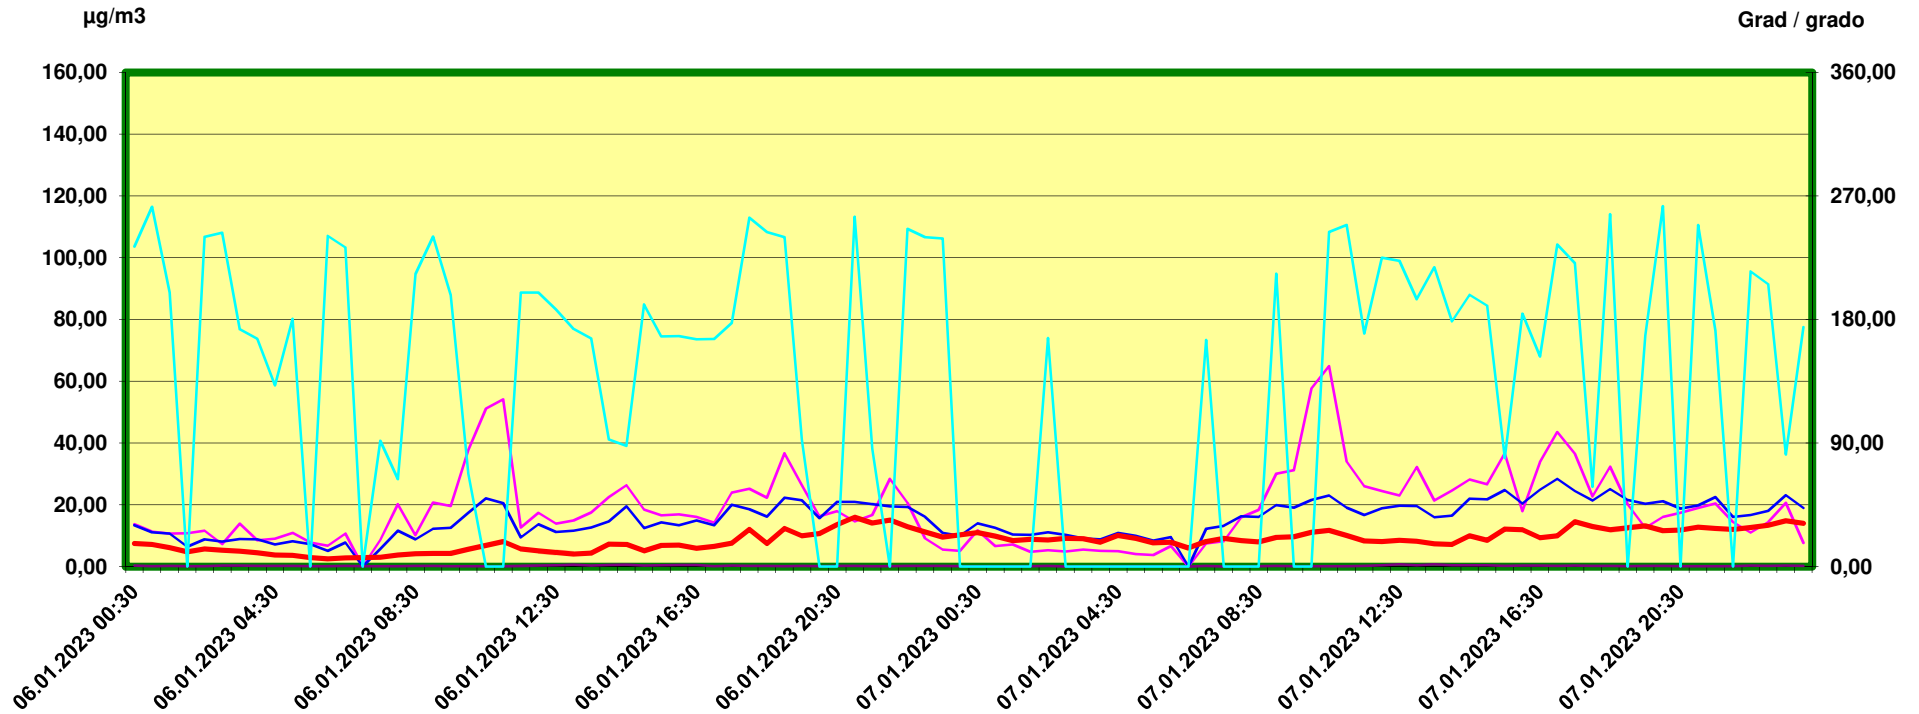

# Innsbruck Ampass

Zeitraum / Periodo di tempo: 6-1-2023 00:30 - 7-1-2023 24:00

Unkorrigierte Werte / Valori non corretti