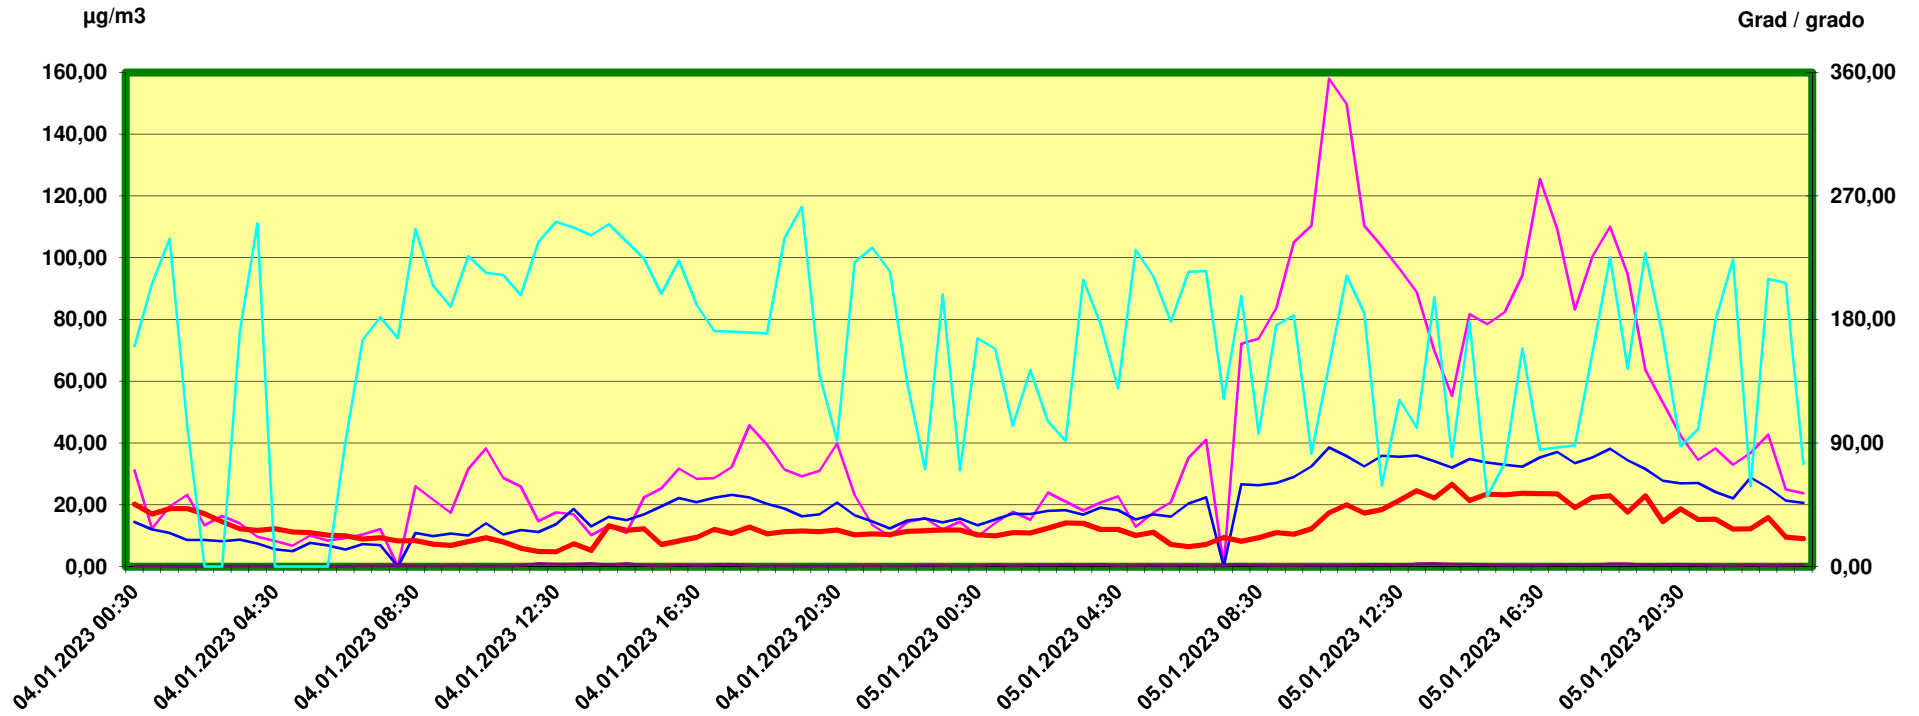

# Innsbruck Ampass

Zeitraum / Periodo di tempo: 4-1-2023 00:30 - 5-1-2023 24:00

Unkorrigierte Werte / Valori non corretti