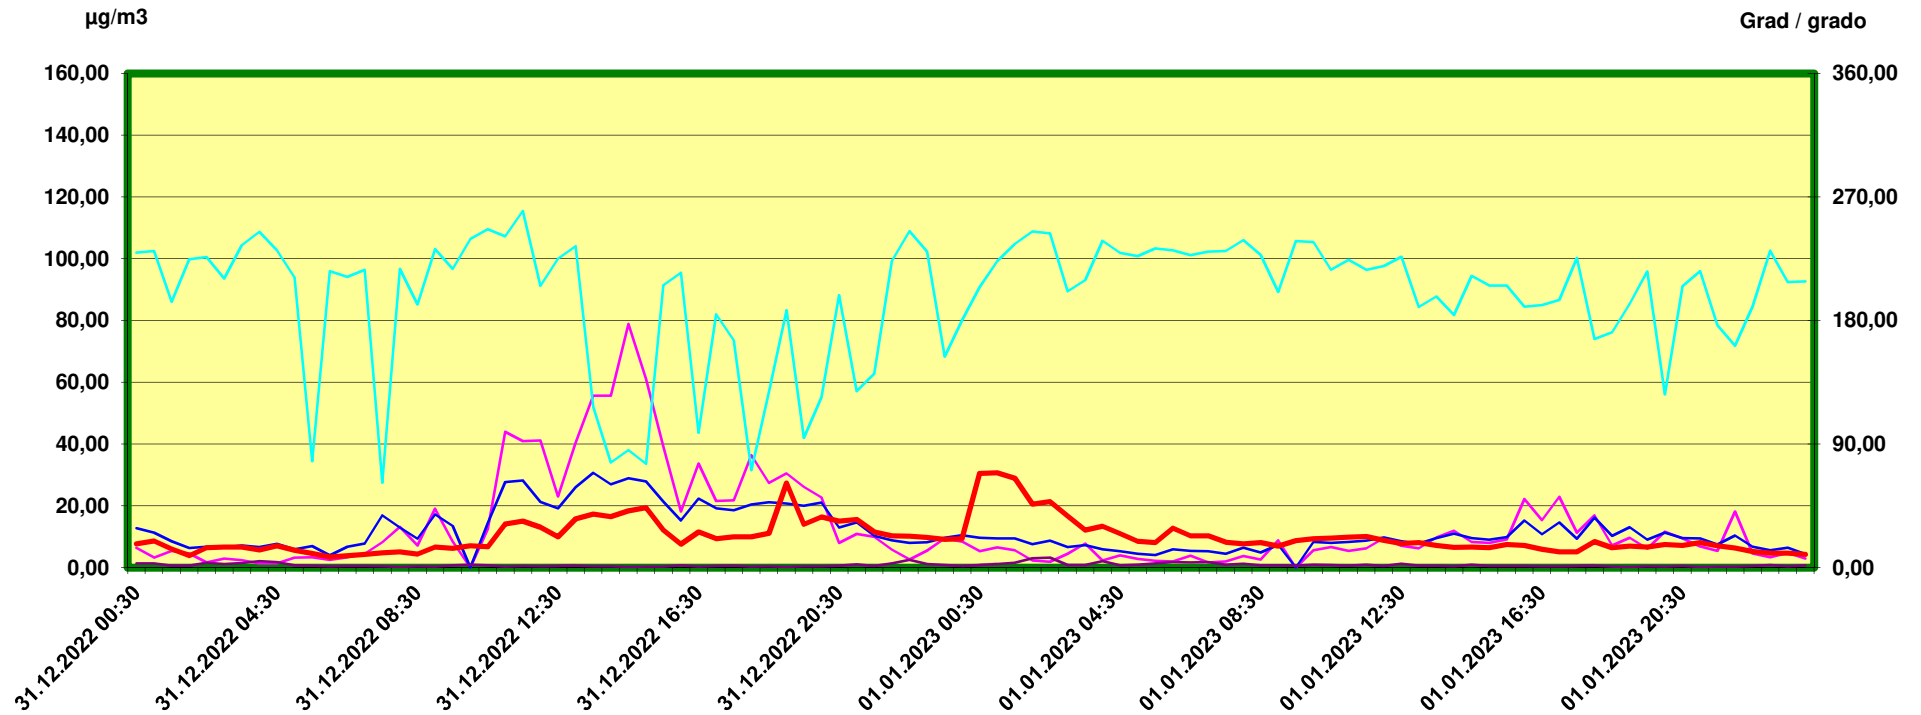

# Innsbruck Ampass

Zeitraum / Periodo di tempo: 31-12-2022 00:30 - 1-1-2023 24:00

Unkorrigierte Werte / Valori non corretti