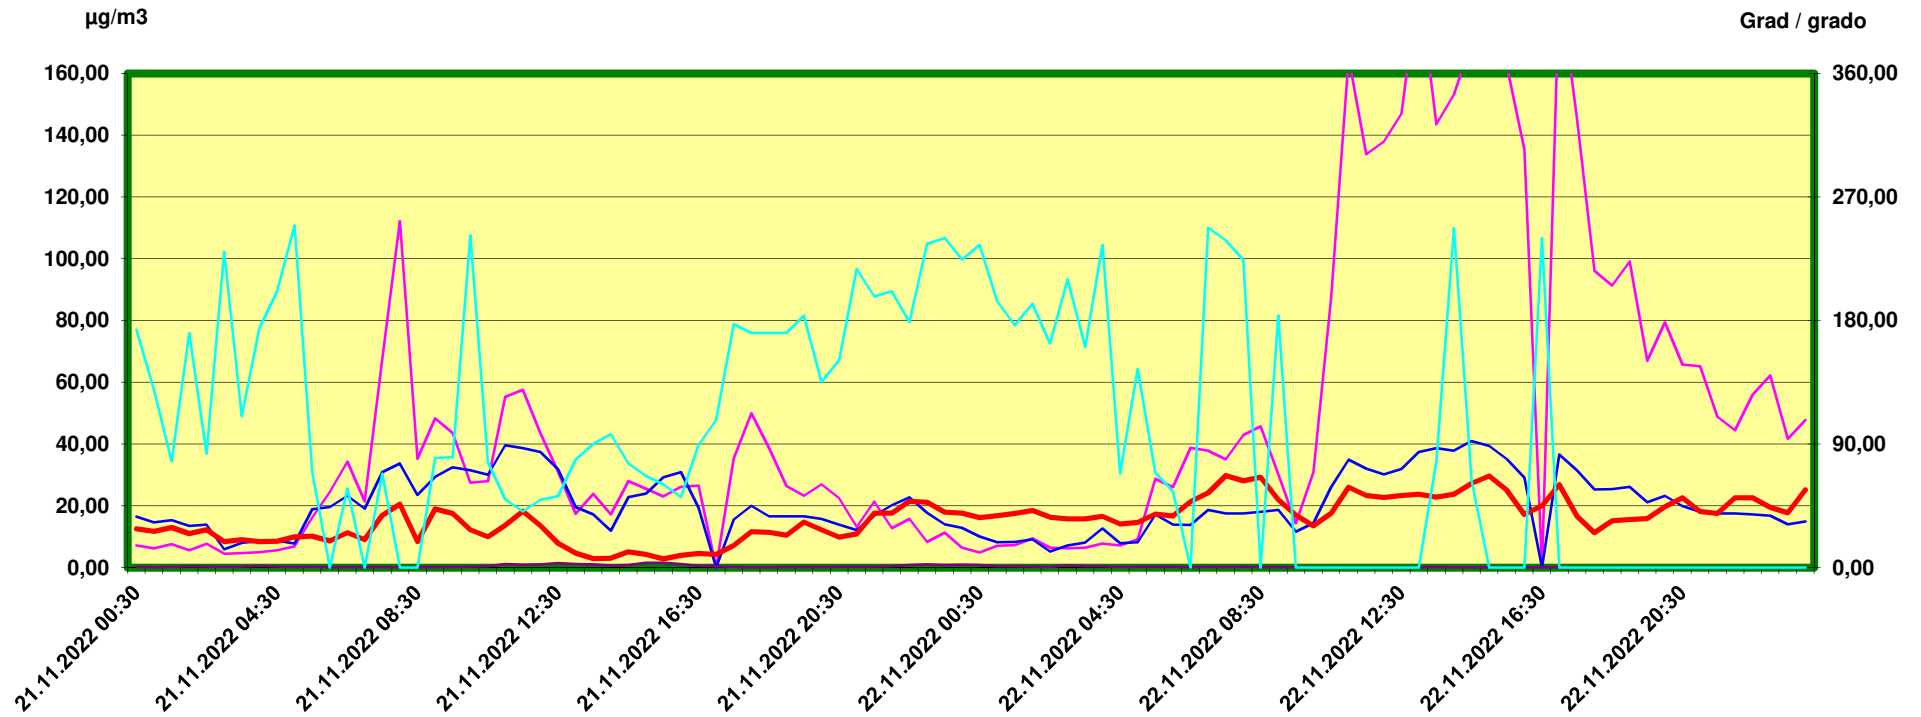

# Innsbruck Ampass

Zeitraum / Periodo di tempo: 21-11-2022 00:30 - 22-11-2022 24:00

Unkorrigierte Werte / Valori non corretti