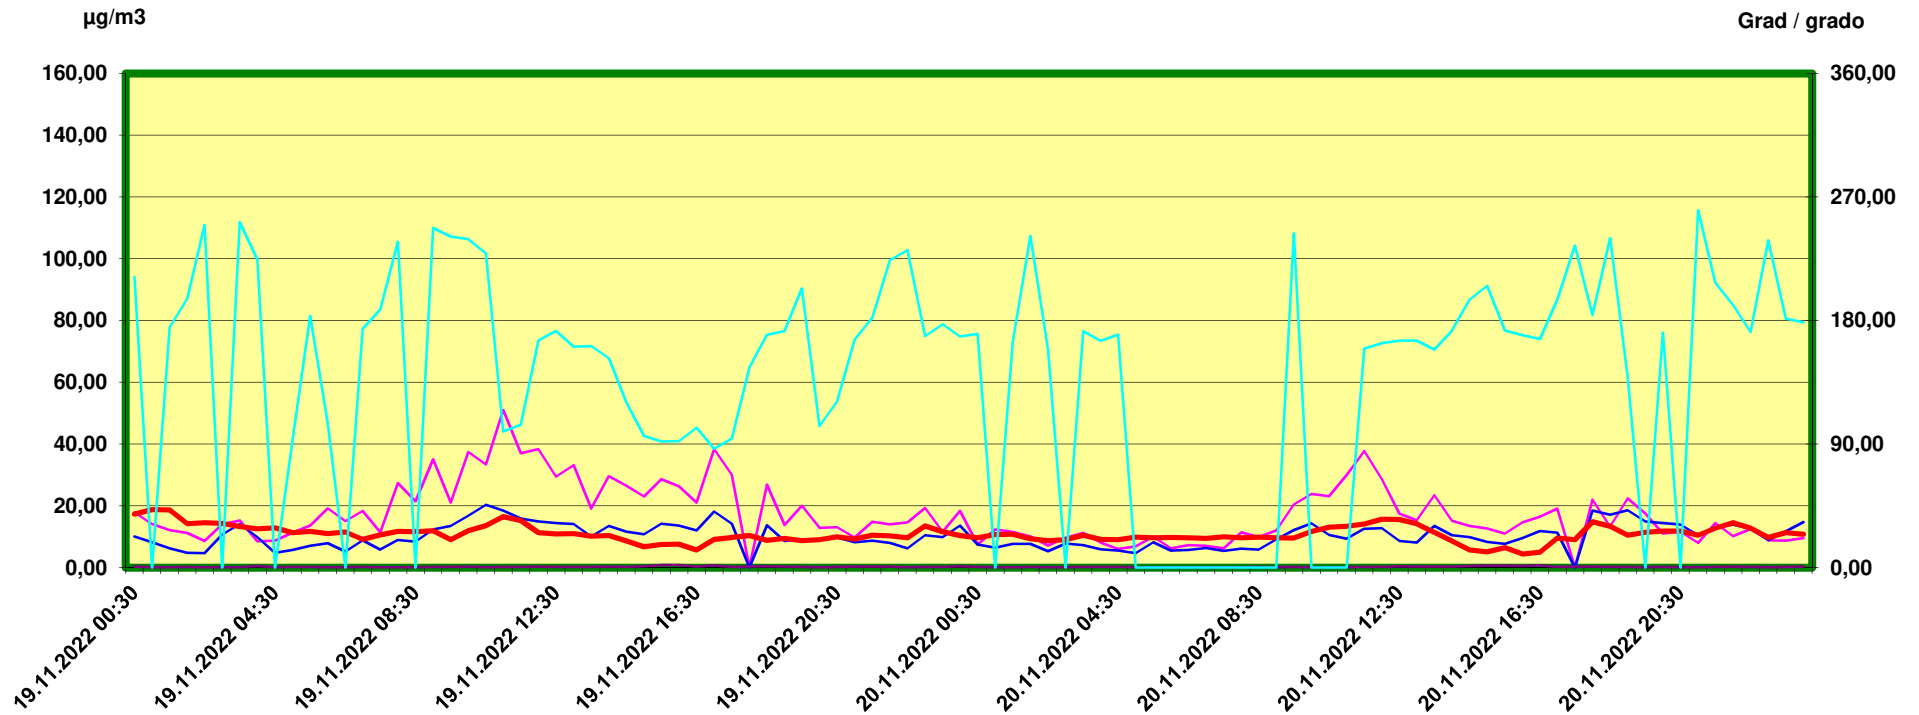

Innsbruck Ampass

Zeitraum / Periodo di tempo: 19-11-2022 00:30 - 20-11-2022 24:00

Unkorrigierte Werte / Valori non corretti