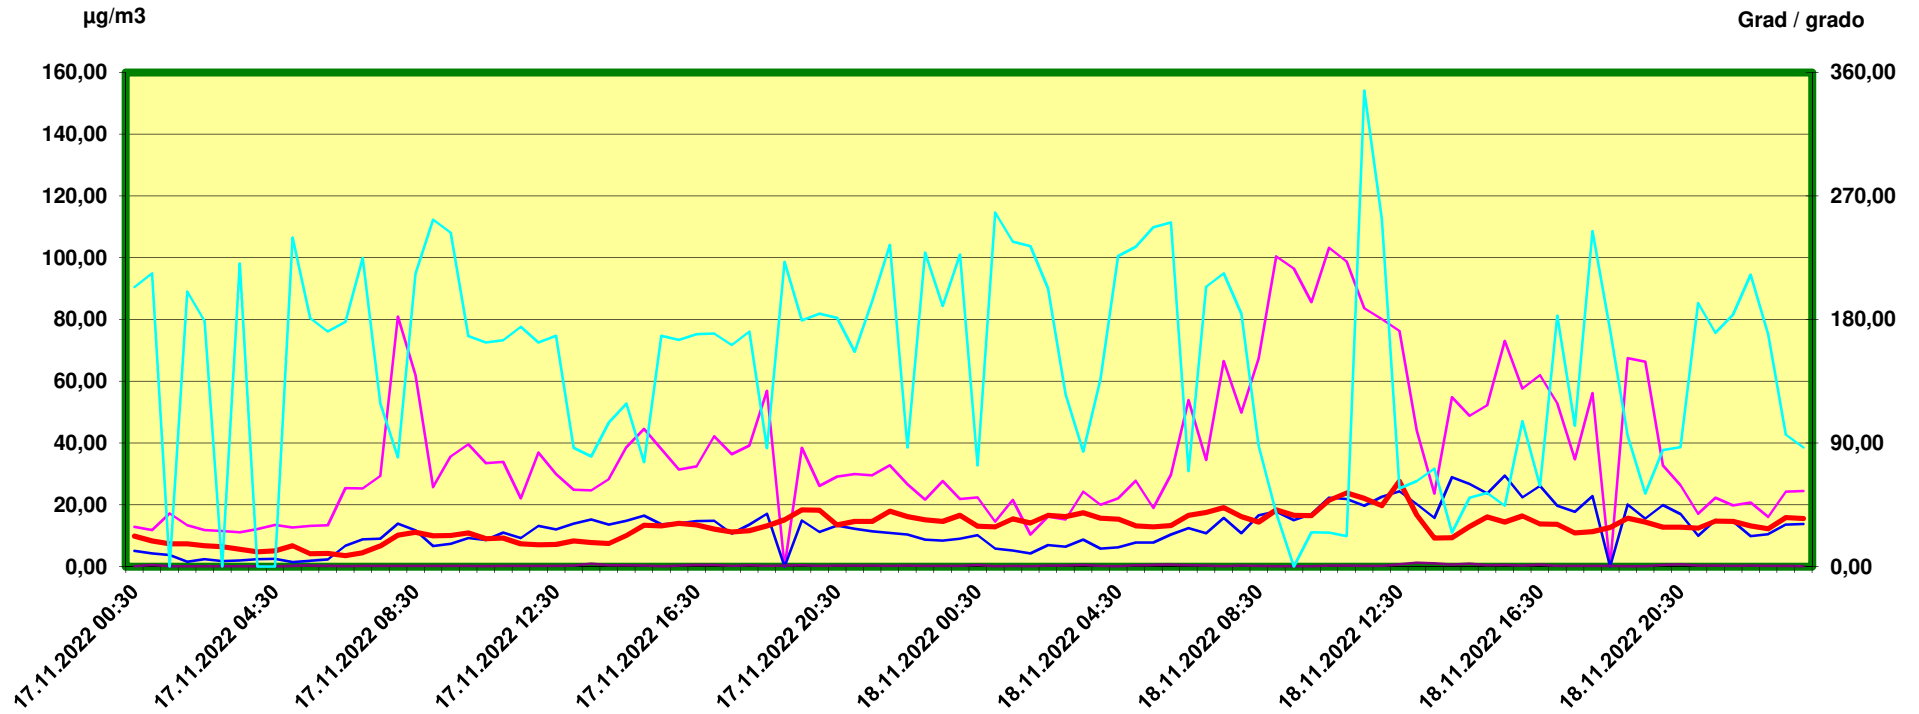

Innsbruck Ampass

Zeitraum / Periodo di tempo: 17-11-2022 00:30 - 18-11-2022 24:00

Unkorrigierte Werte / Valori non corretti