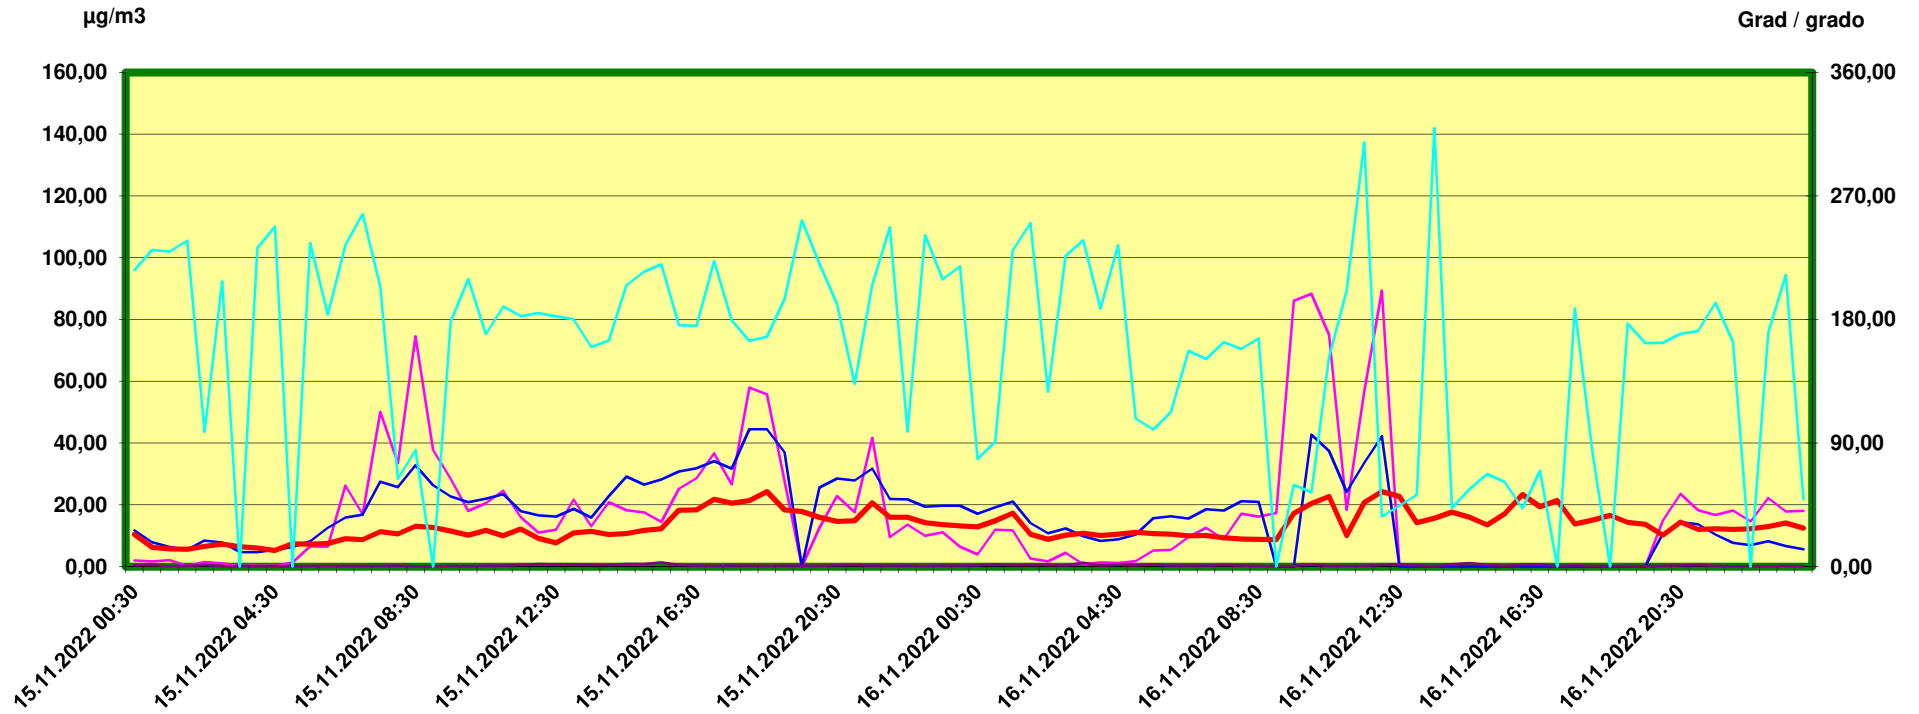

# Innsbruck Ampass

Zeitraum / Periodo di tempo: 15-11-2022 00:30 - 16-11-2022 24:00

Unkorrigierte Werte / Valori non corretti