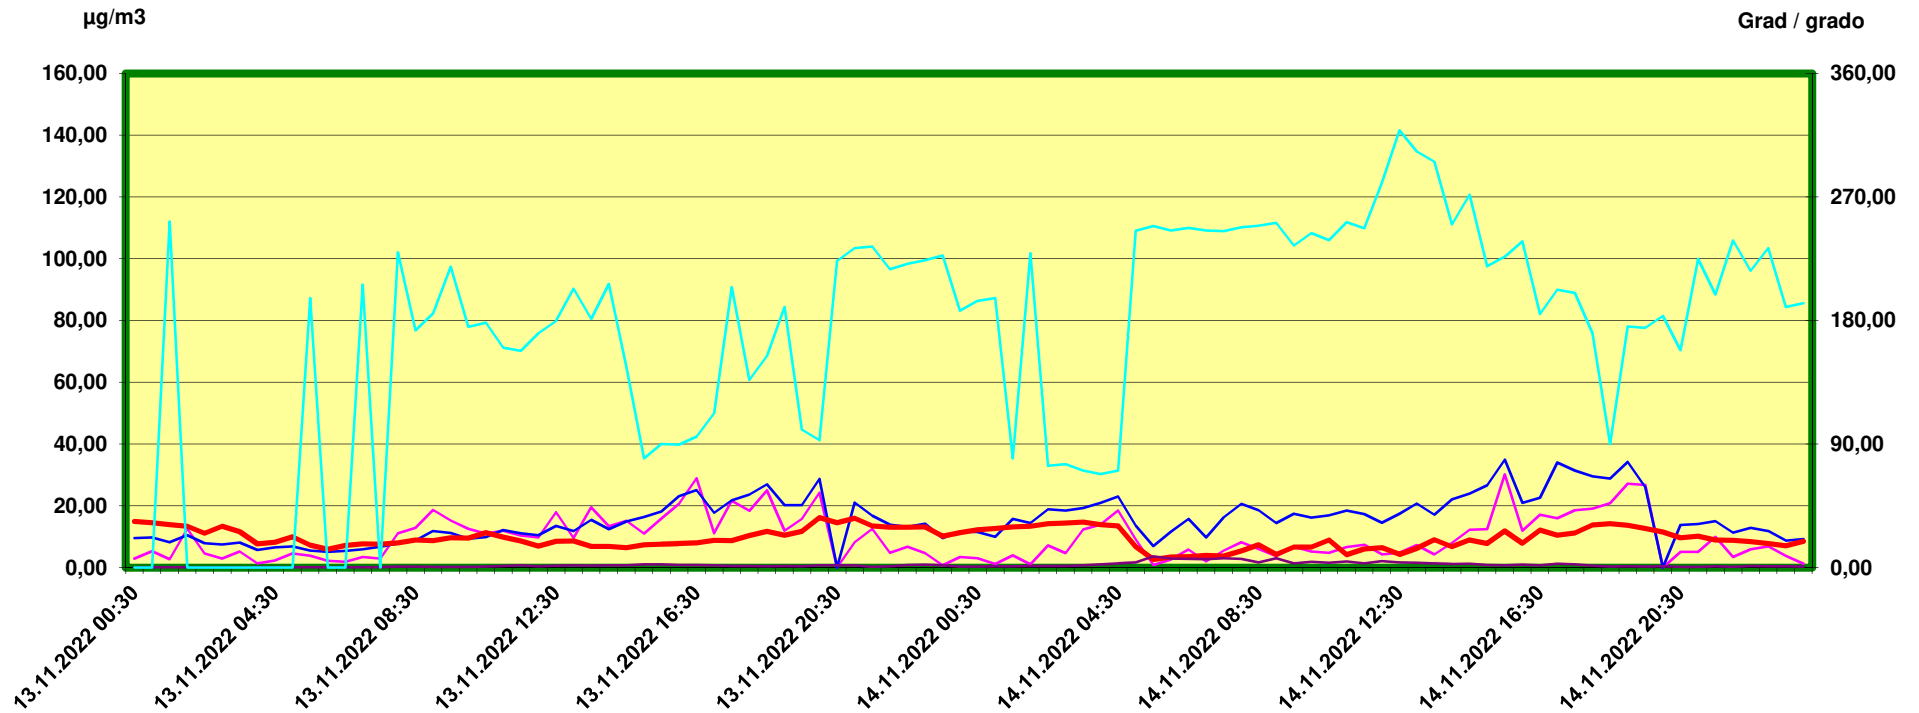

Innsbruck Ampass

Zeitraum / Periodo di tempo: 13-11-2022 00:30 - 14-11-2022 24:00

Unkorrigierte Werte / Valori non corretti