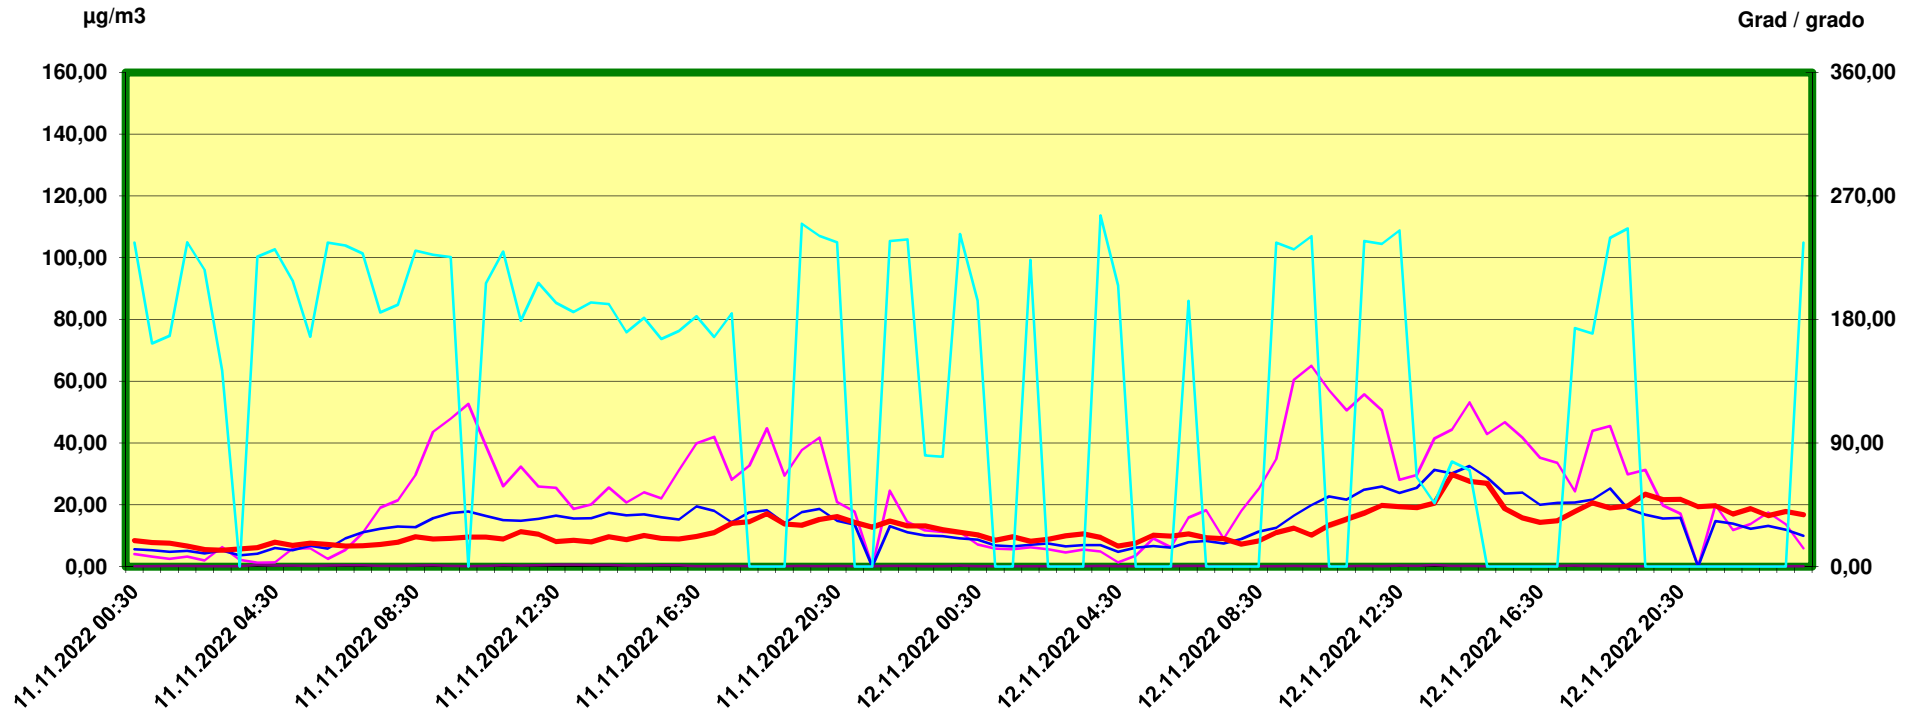

Innsbruck Ampass

Zeitraum / Periodo di tempo: 11-11-2022 00:30 - 12-11-2022 24:00

Unkorrigierte Werte / Valori non corretti